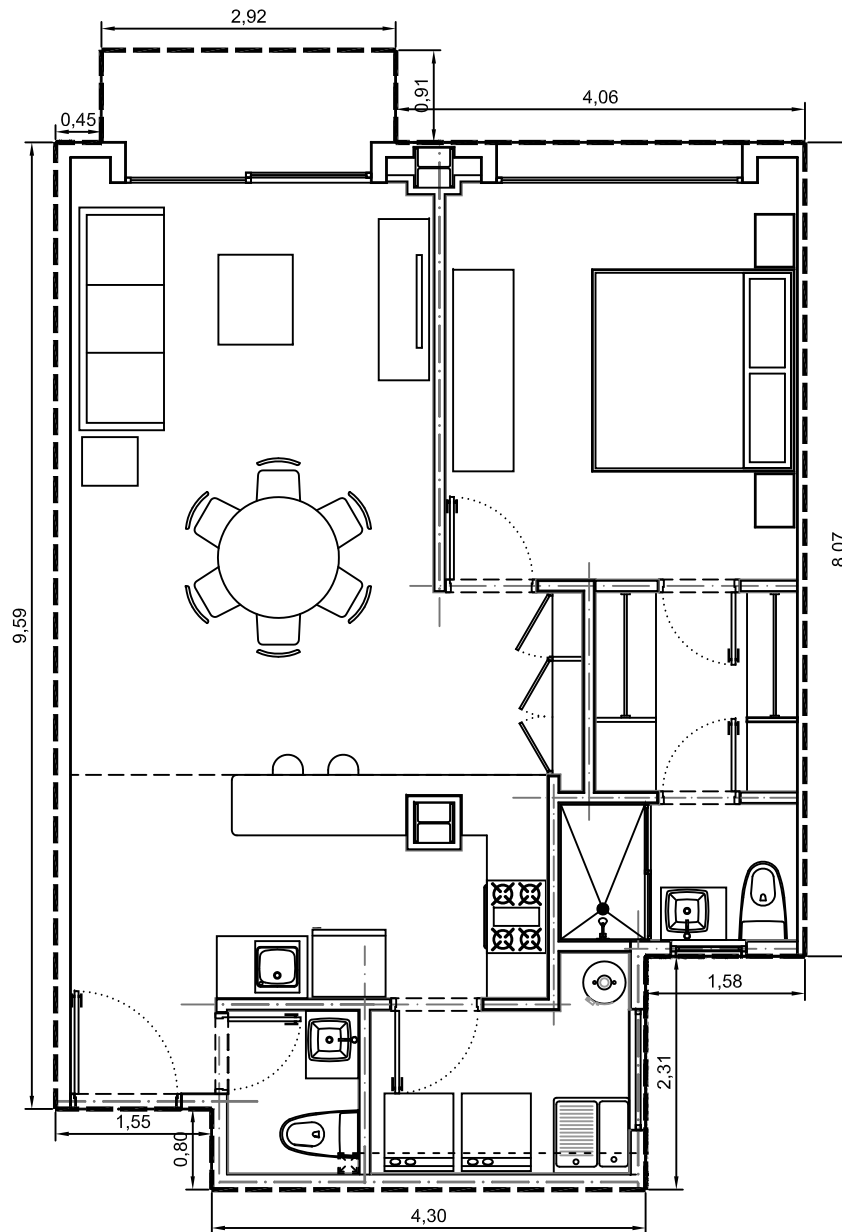

Area interior: 71.63m²
Area balcón: 2.67m²
Area total: 74.30m²

Escala: 1:75

Departamento 2101-01 - Edificio 2 - Piso 1
Villa Bosque