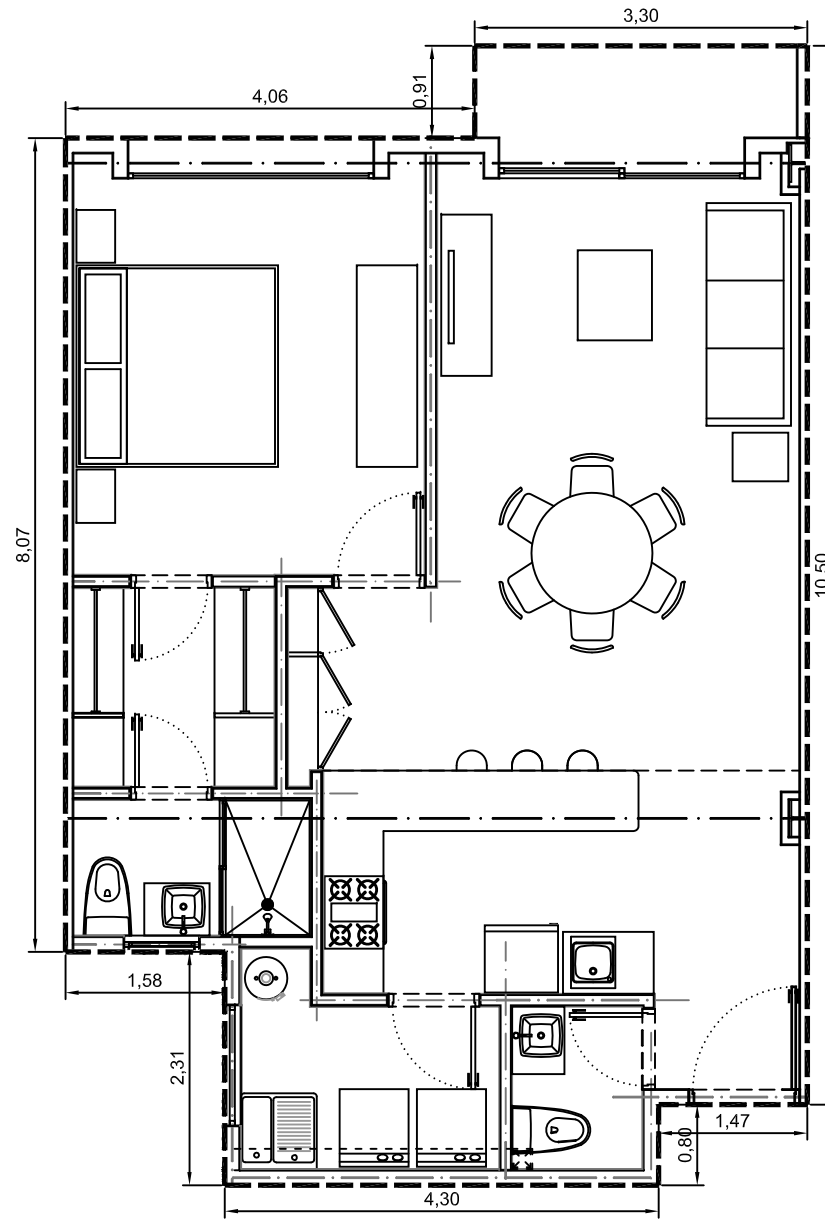

Area interior: 71.63m²
Area balcón: 2.67m²
Area total: 74.30m²

Escala: 1:75

Departamento 2101-02 - Edificio 2 - Piso 1
Villa Bosque