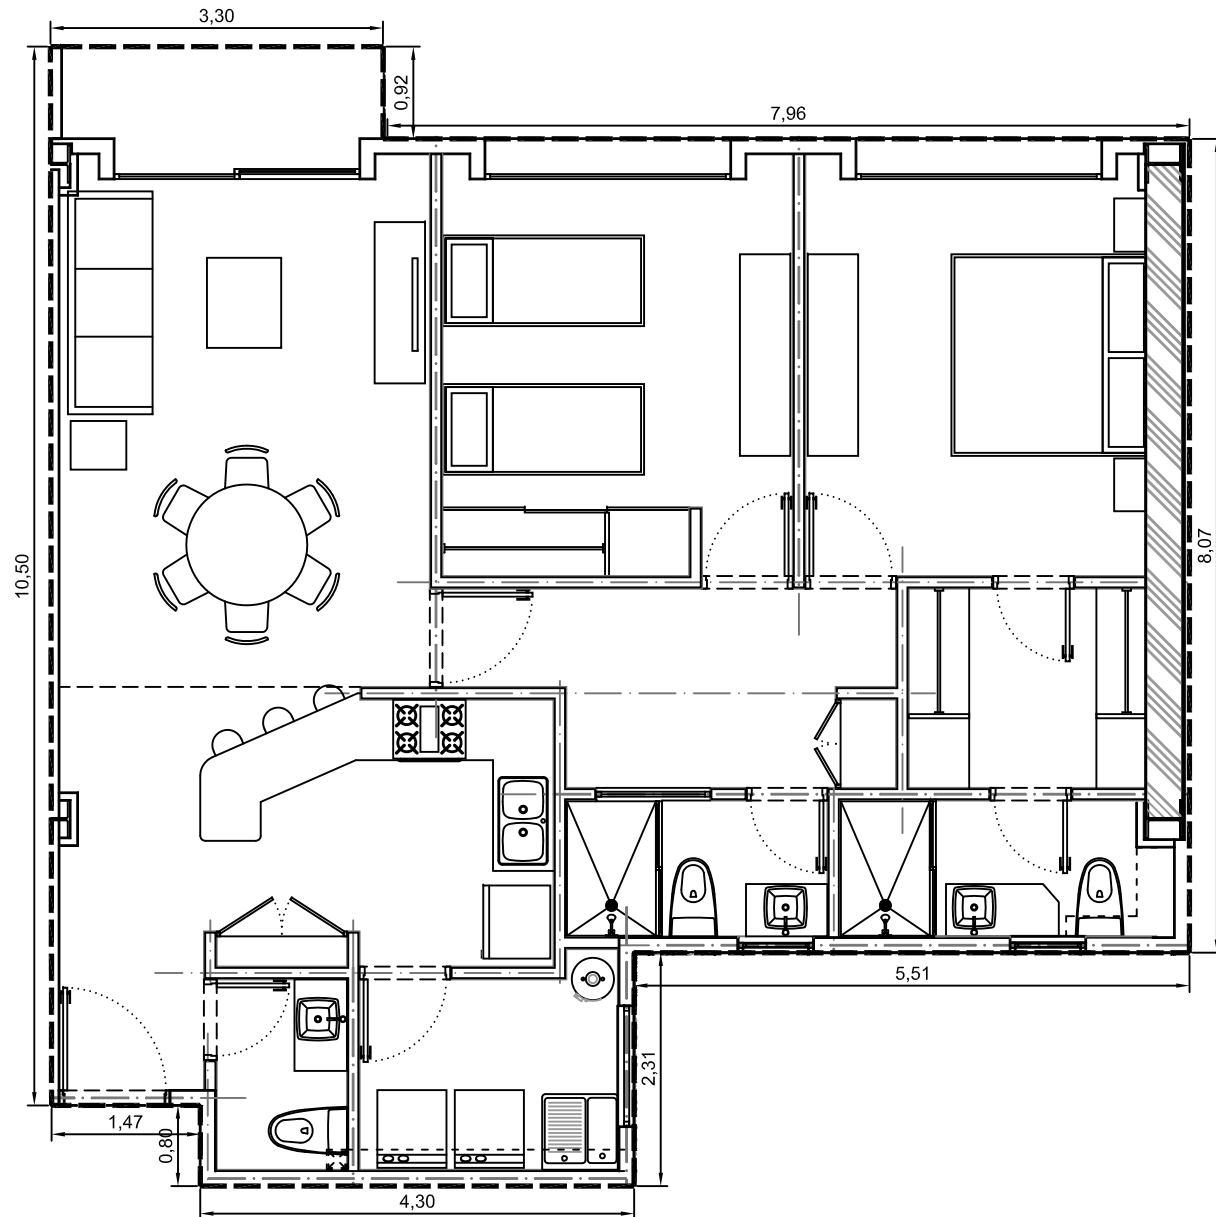

Area interior: 101.35m²
Area balcón: 2.67m²
Area total: 104.02m²

Escala: 1:75

Departamento 2101-03 - Edificio 2 - Piso 1
Villa Bosque