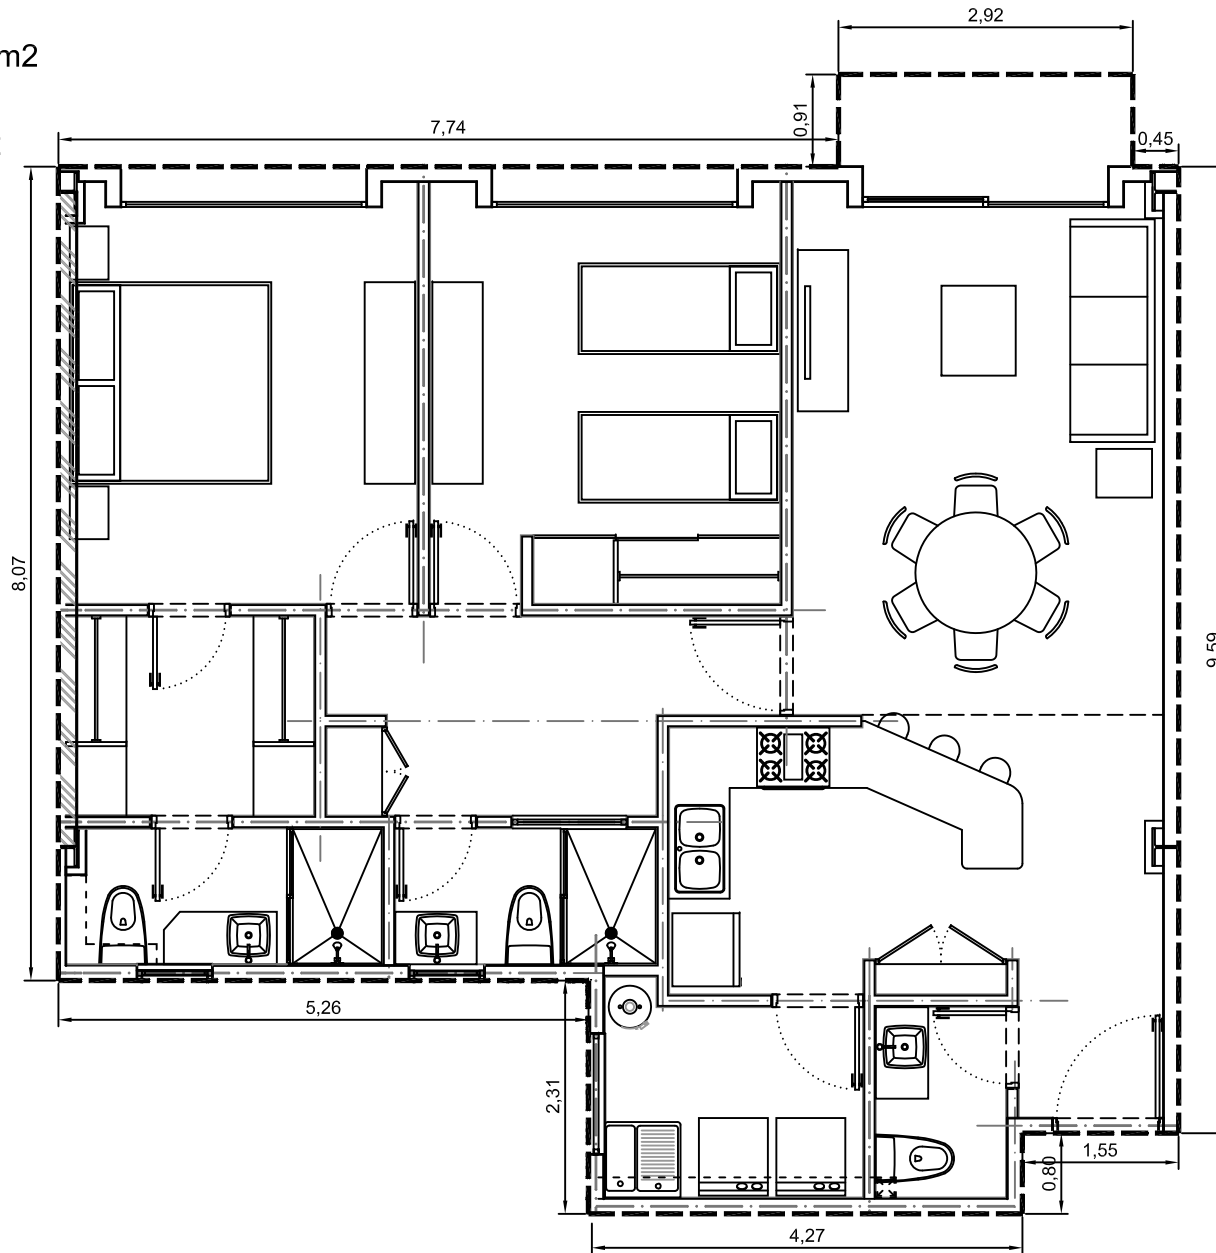

Area interior: 101.35m²
Area balcón: 2.67m²
Area total: 104.02m²

Escala: 1:75

Departamento 2101-08 - Edificio 2 - Piso 1
Villa Bosque