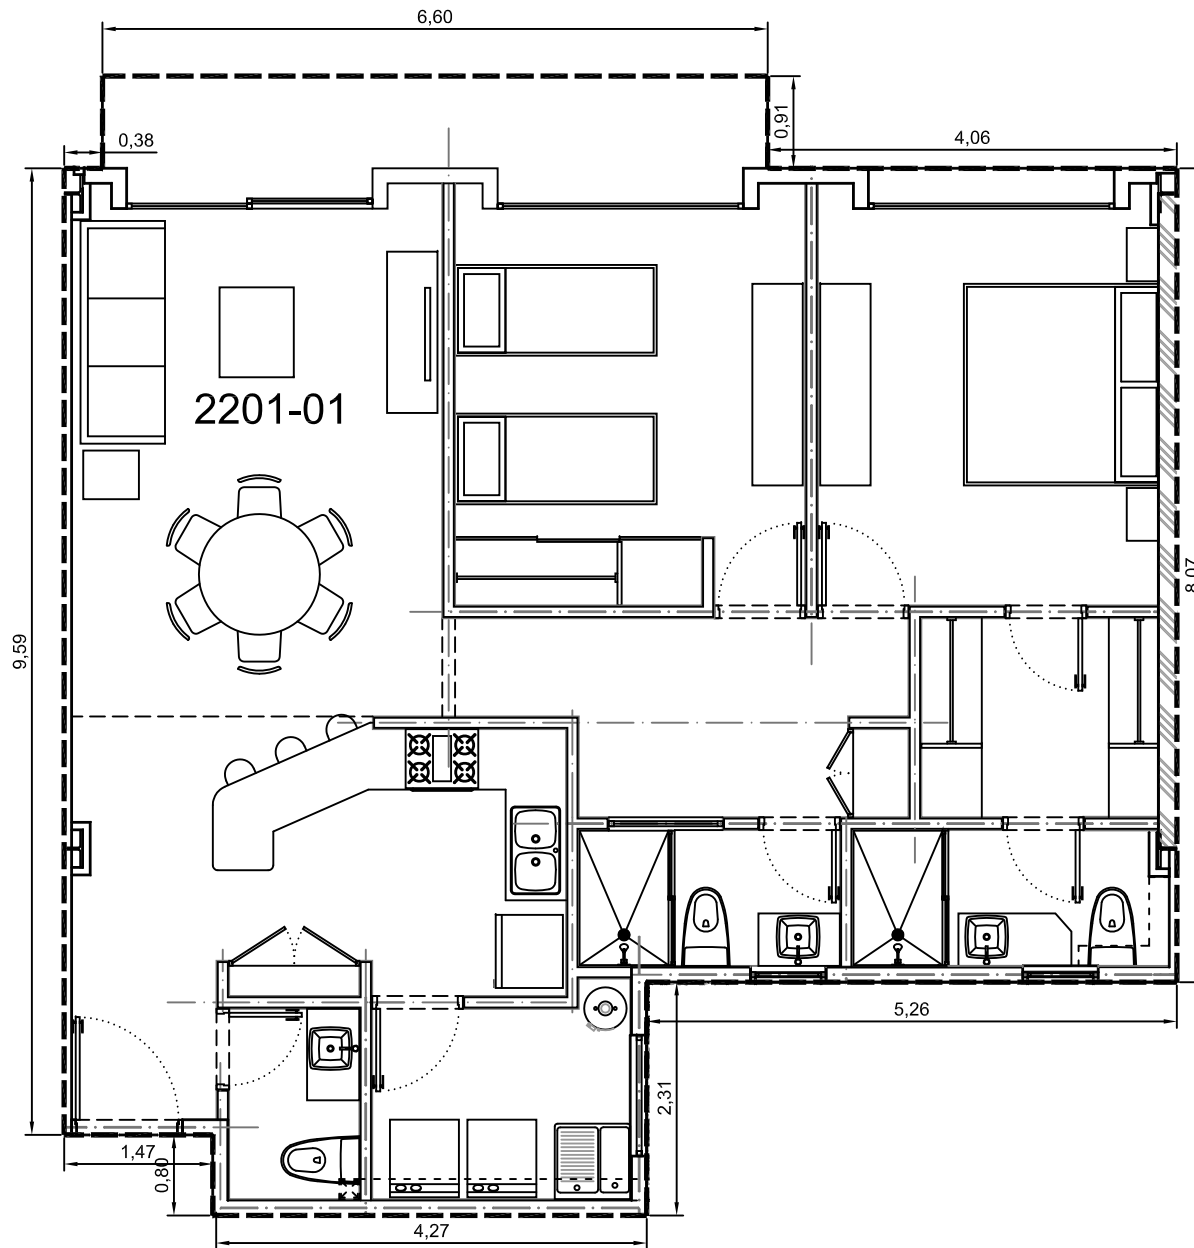

Area interior: 101.35m²
Area balcón: 6.04m²
Area total: 107.39m²

Escala: 1:75

Departamento 2201-01 - Edificio 2 - Piso 1
Villa Bosque