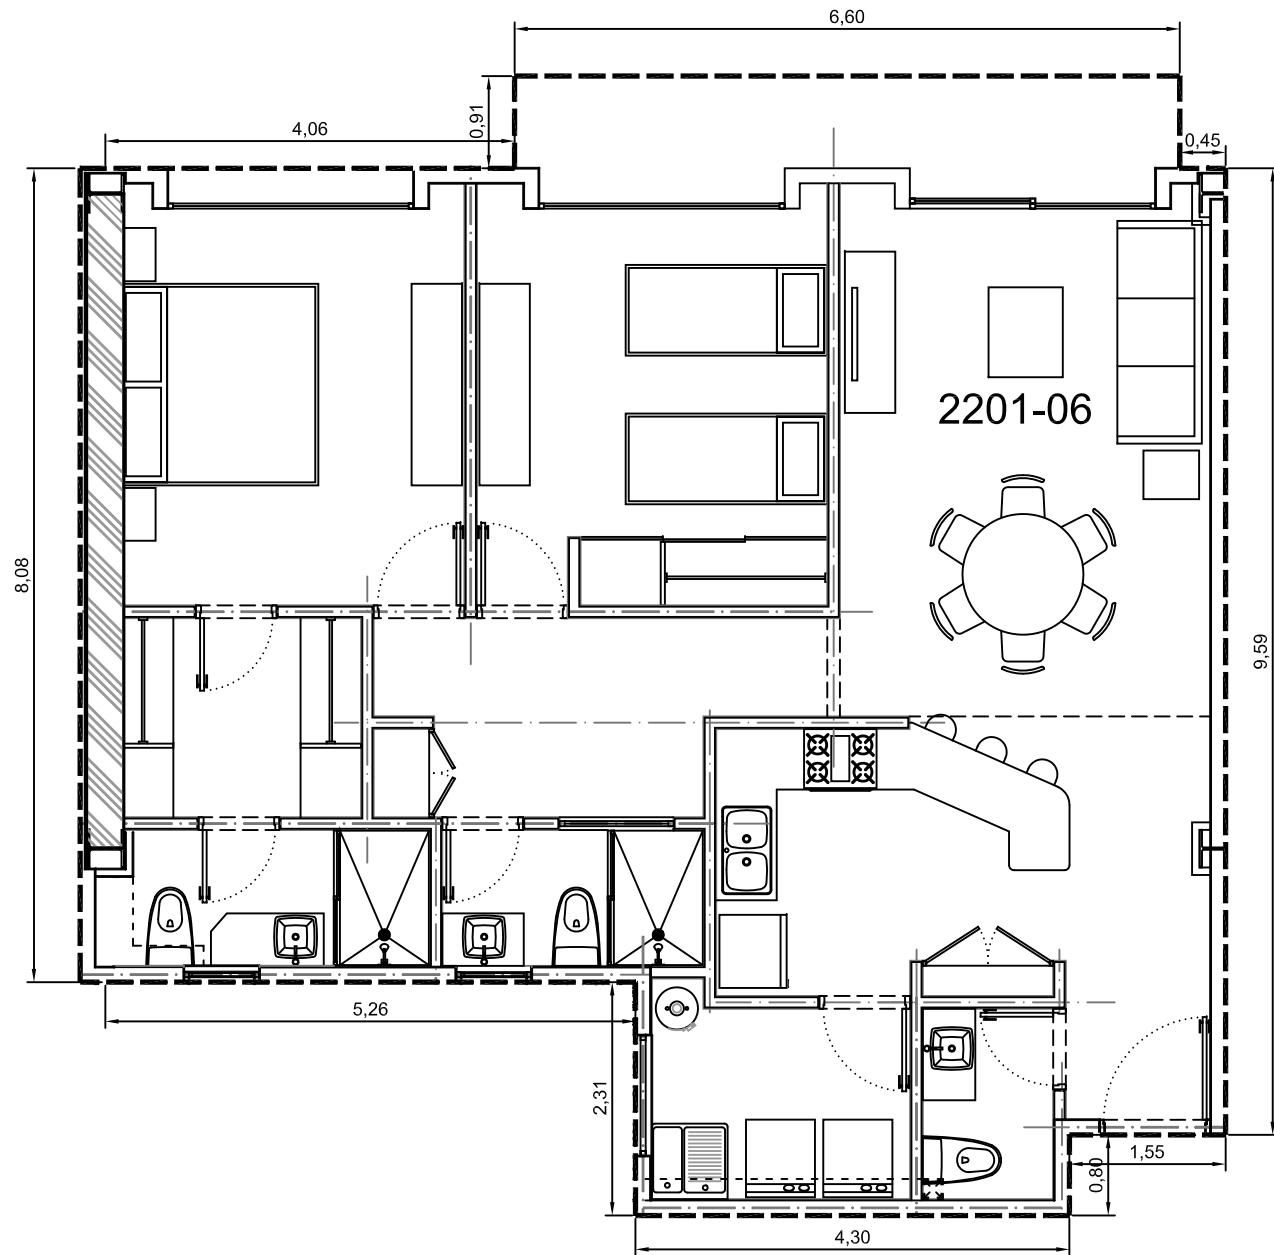

Area interior: 101.35m²
Area balcón: 6.04m²
Area total: 107.39m²

Escala: 1:75

Departamento 2201-06 - Edificio 2 - Piso 1
Villa Bosque