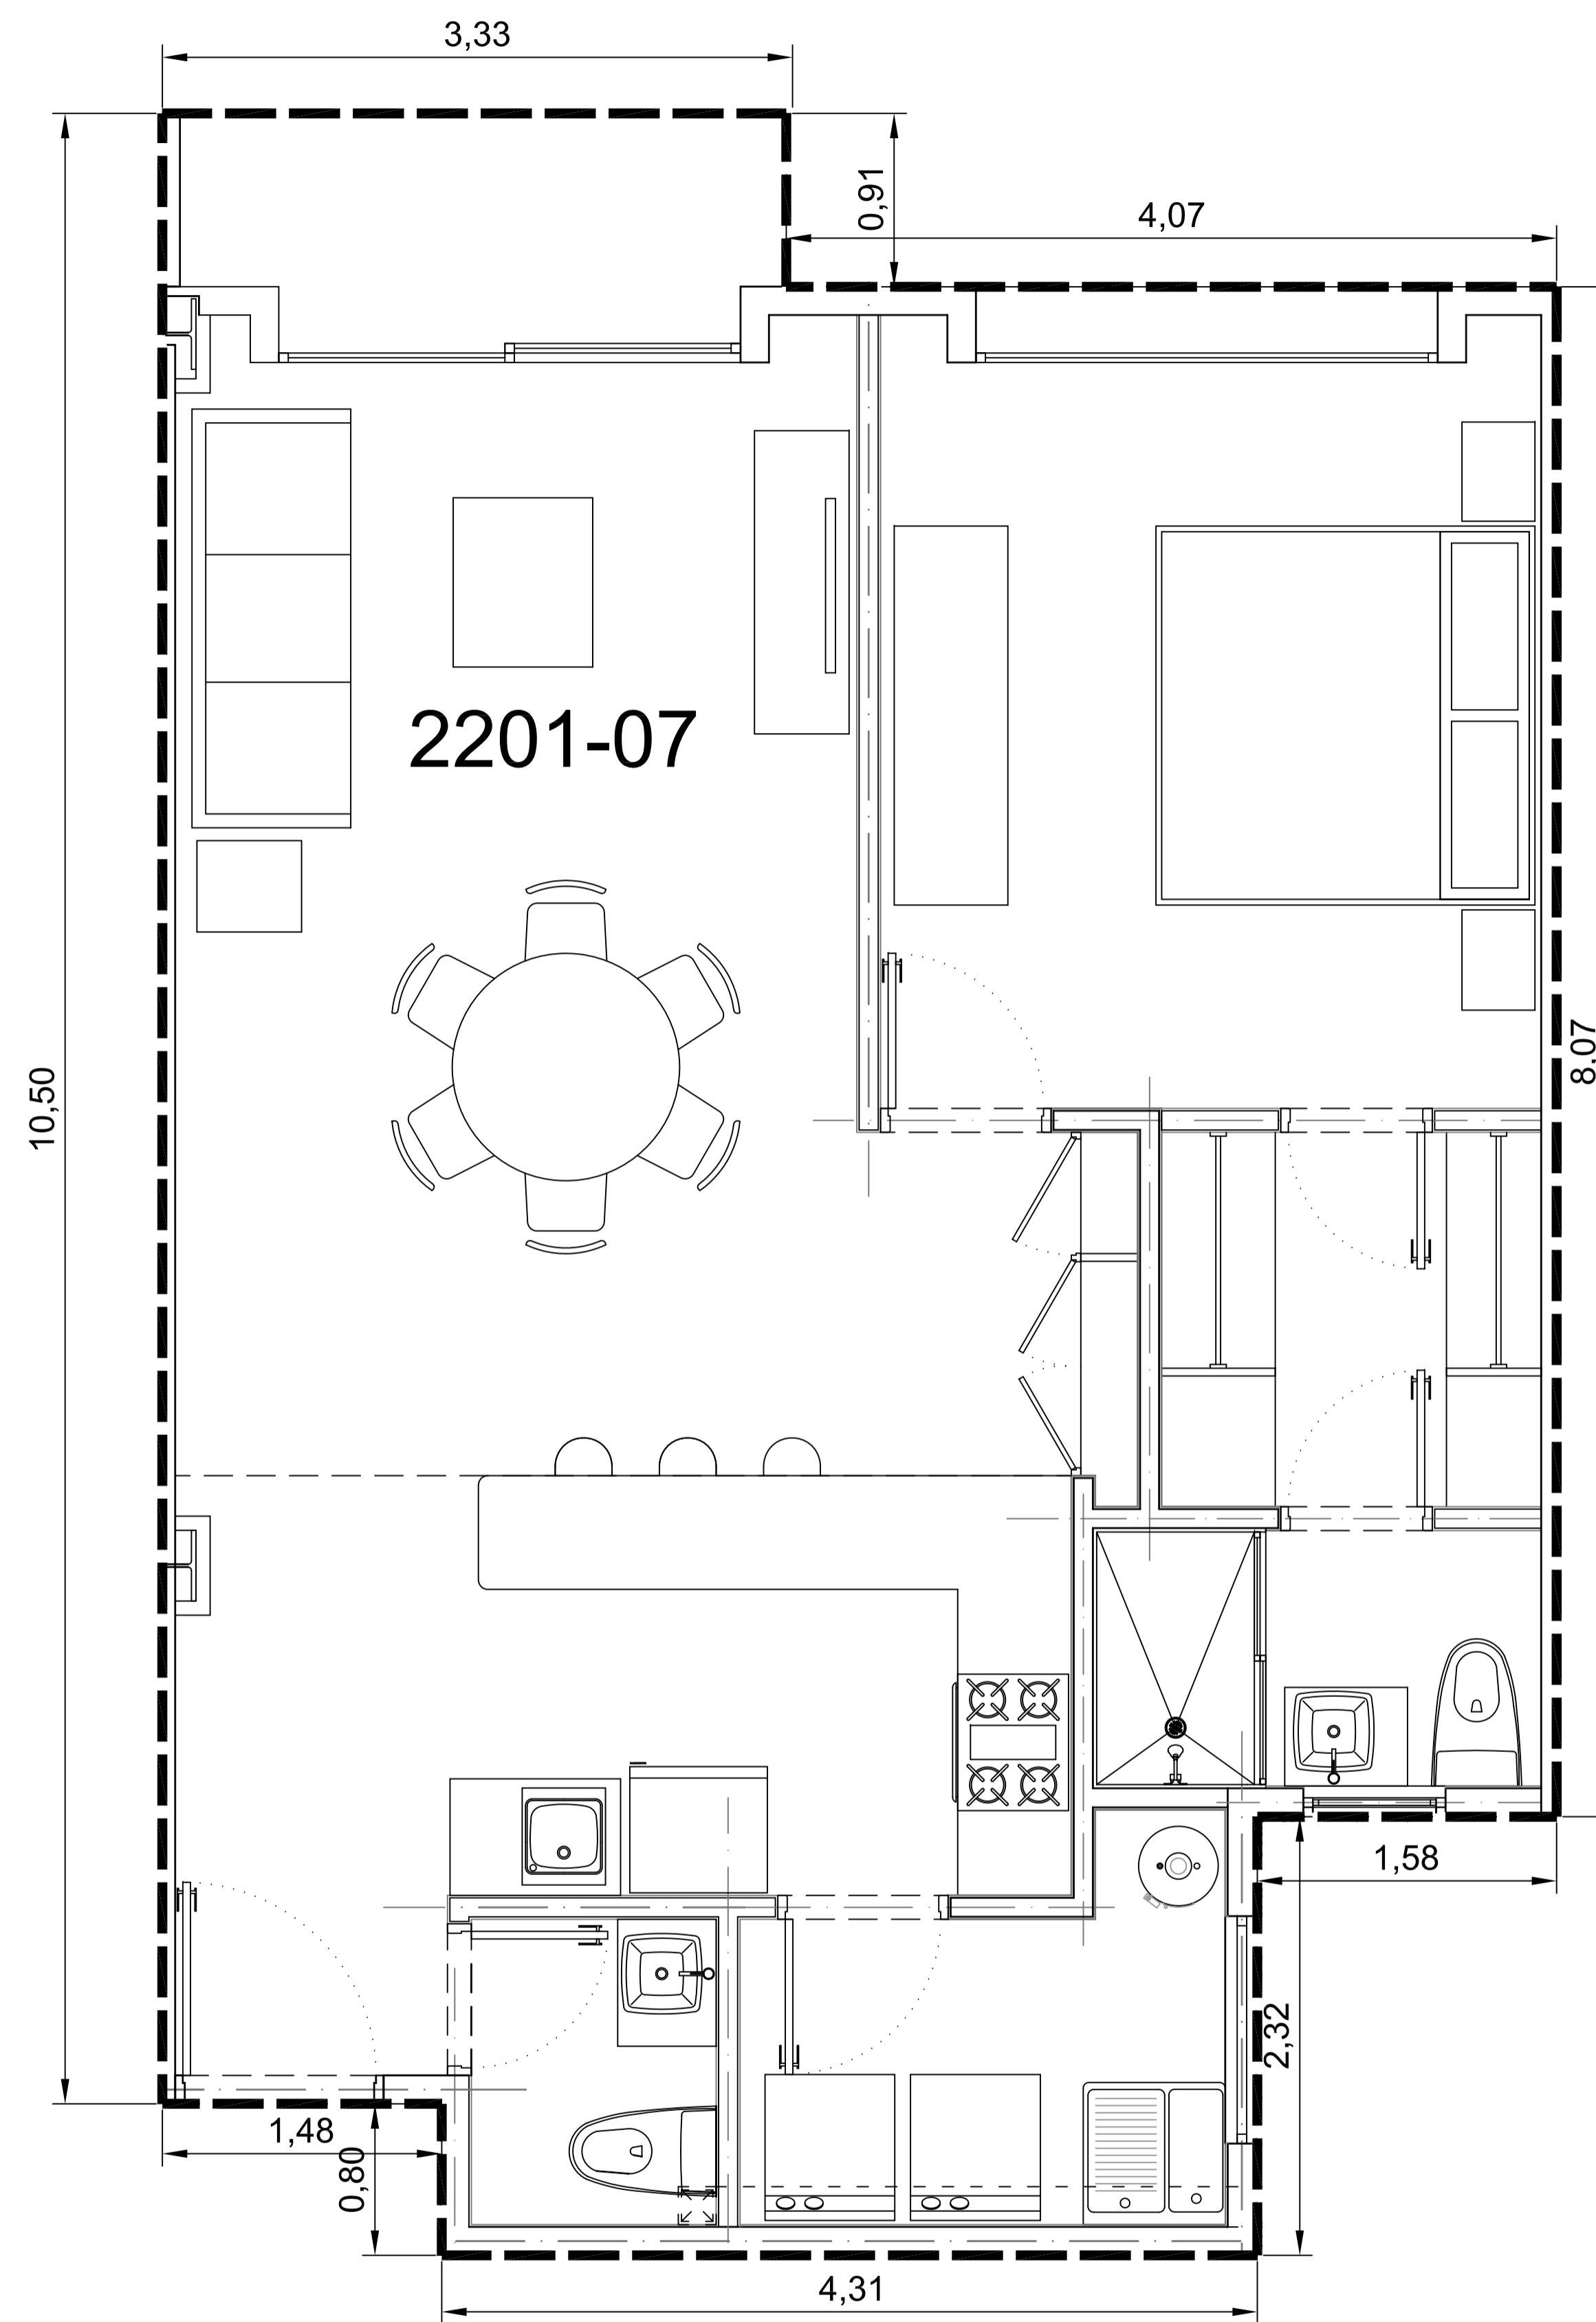

Area interior: 71.63m²
Area balcón: 2.67m²
Area total: 74.30m²

Escala: 1:75

Departamento 2201-07 - Edificio 2 - Piso 1
Villa Bosque