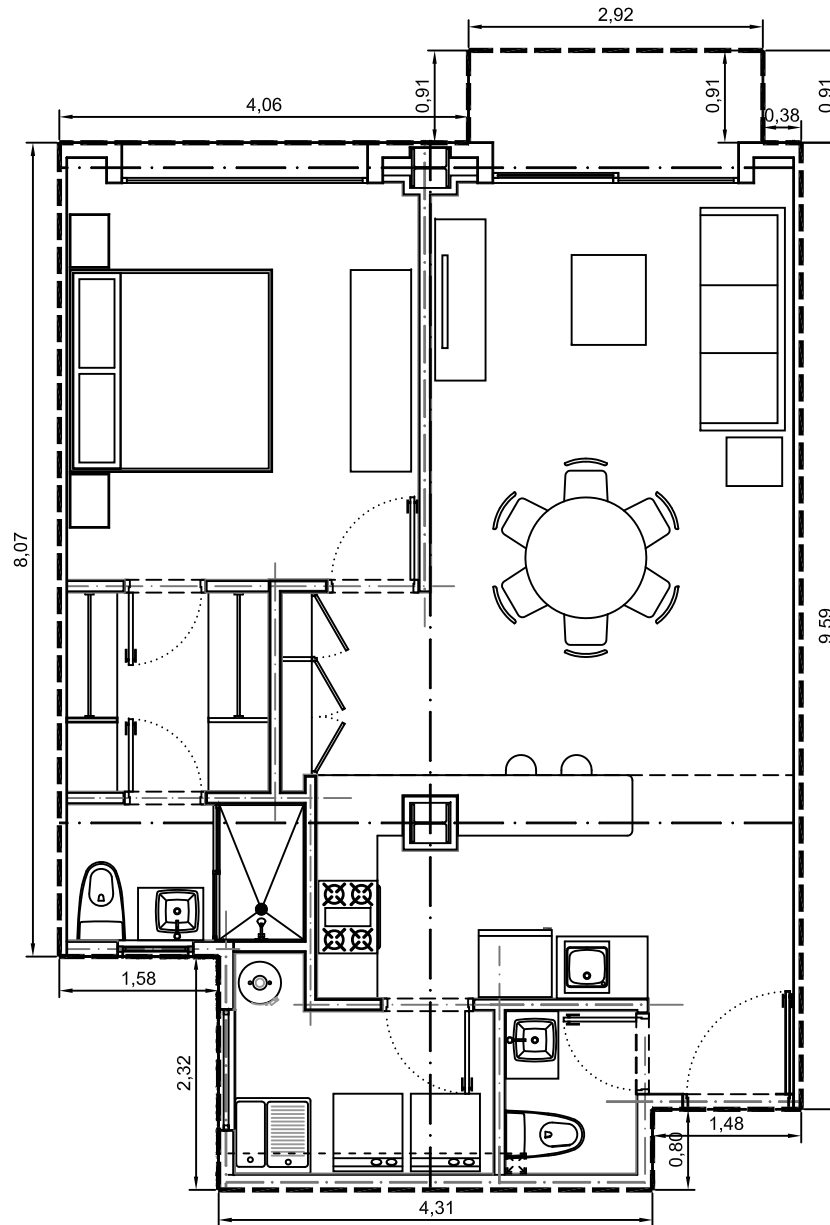

Area interior: 71.63m<sup>2</sup>  
Area balcón: 2.67m<sup>2</sup>  
Area total: 74.30m<sup>2</sup>

Escala: 1:75

Departamento 2201-08 - Edificio 2 - Piso 1  
Villa Bosque