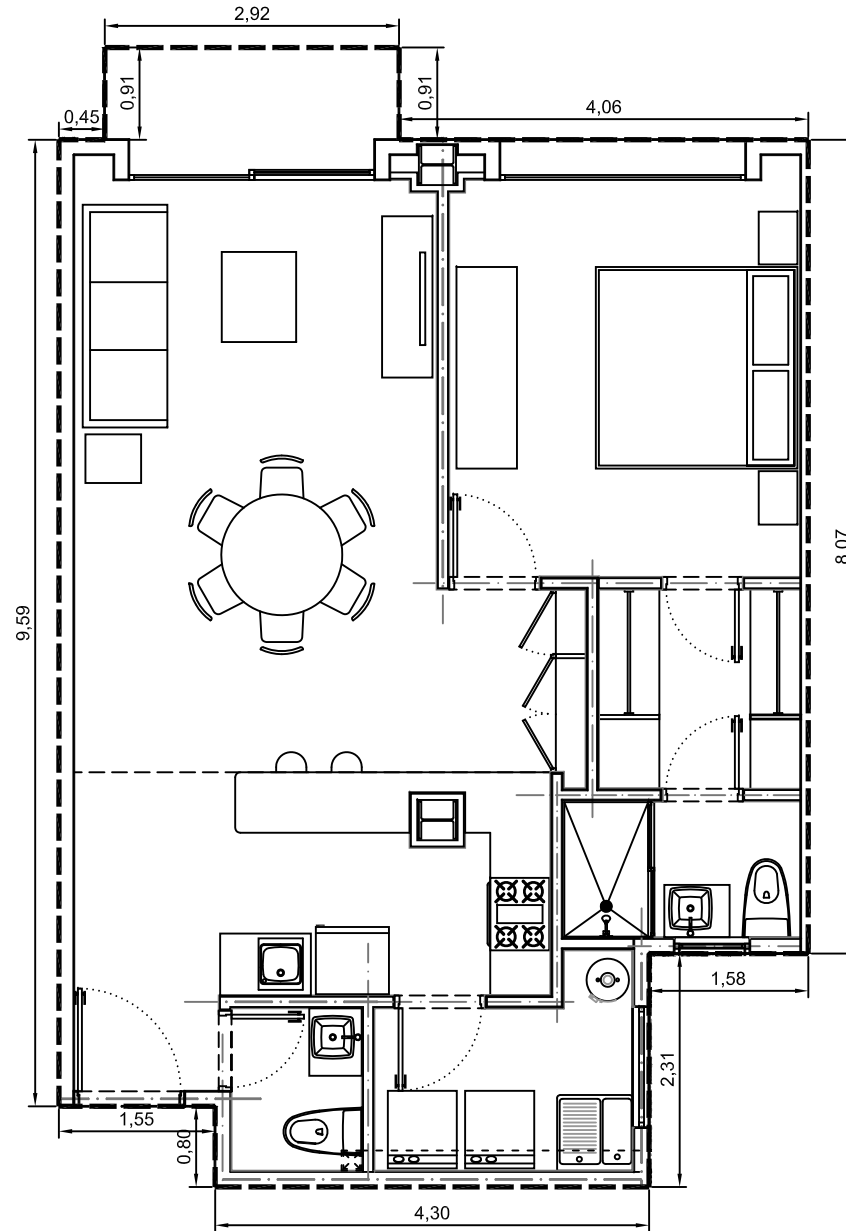

Area interior: 71.63m<sup>2</sup>  
Area balcón: 2.67m<sup>2</sup>  
Area total: 74.30m<sup>2</sup>

Escala: 1:75

Departamento 2102-01 - Edificio 2 - Piso 2  
Villa Bosque