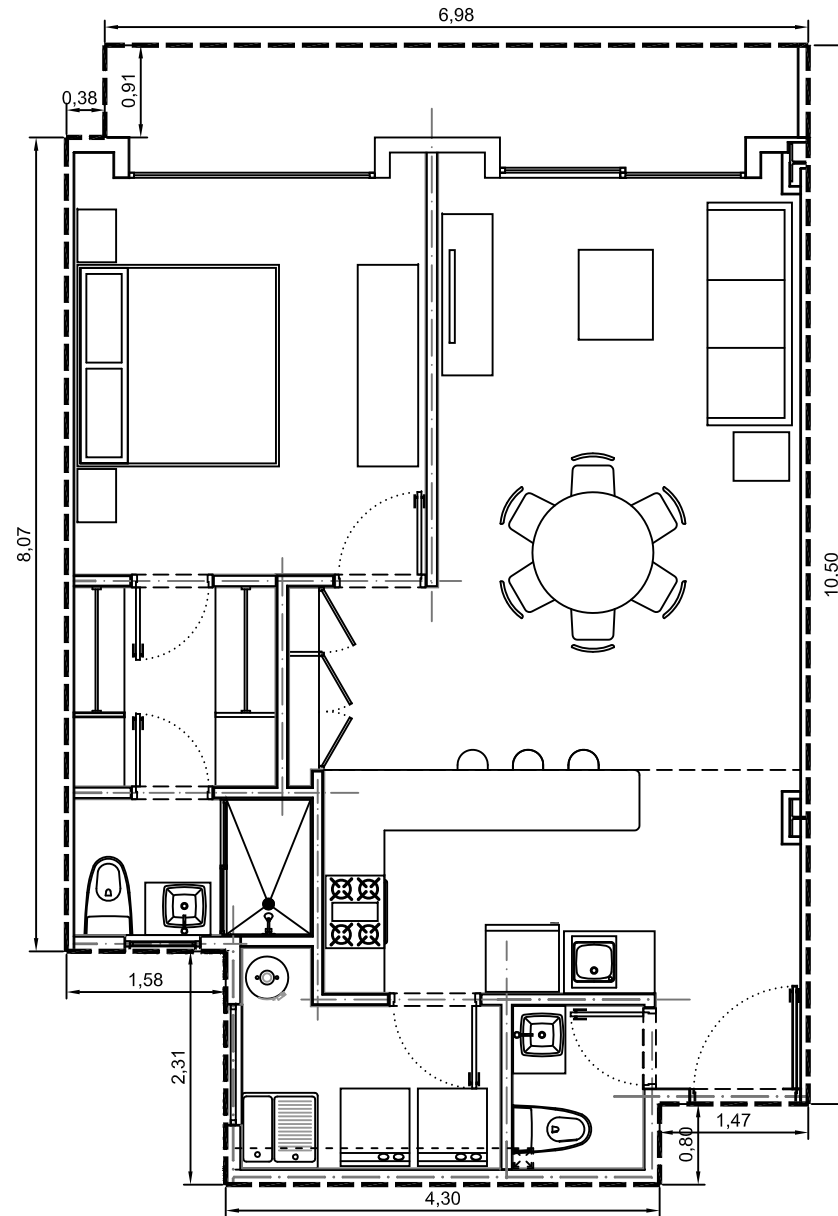

Area interior: 71.63m²
Area balcón: 6.04m²
Area total: 77.67m²

Escala: 1:75

Departamento 2102-02 - Edificio 2 - Piso 2
Villa Bosque