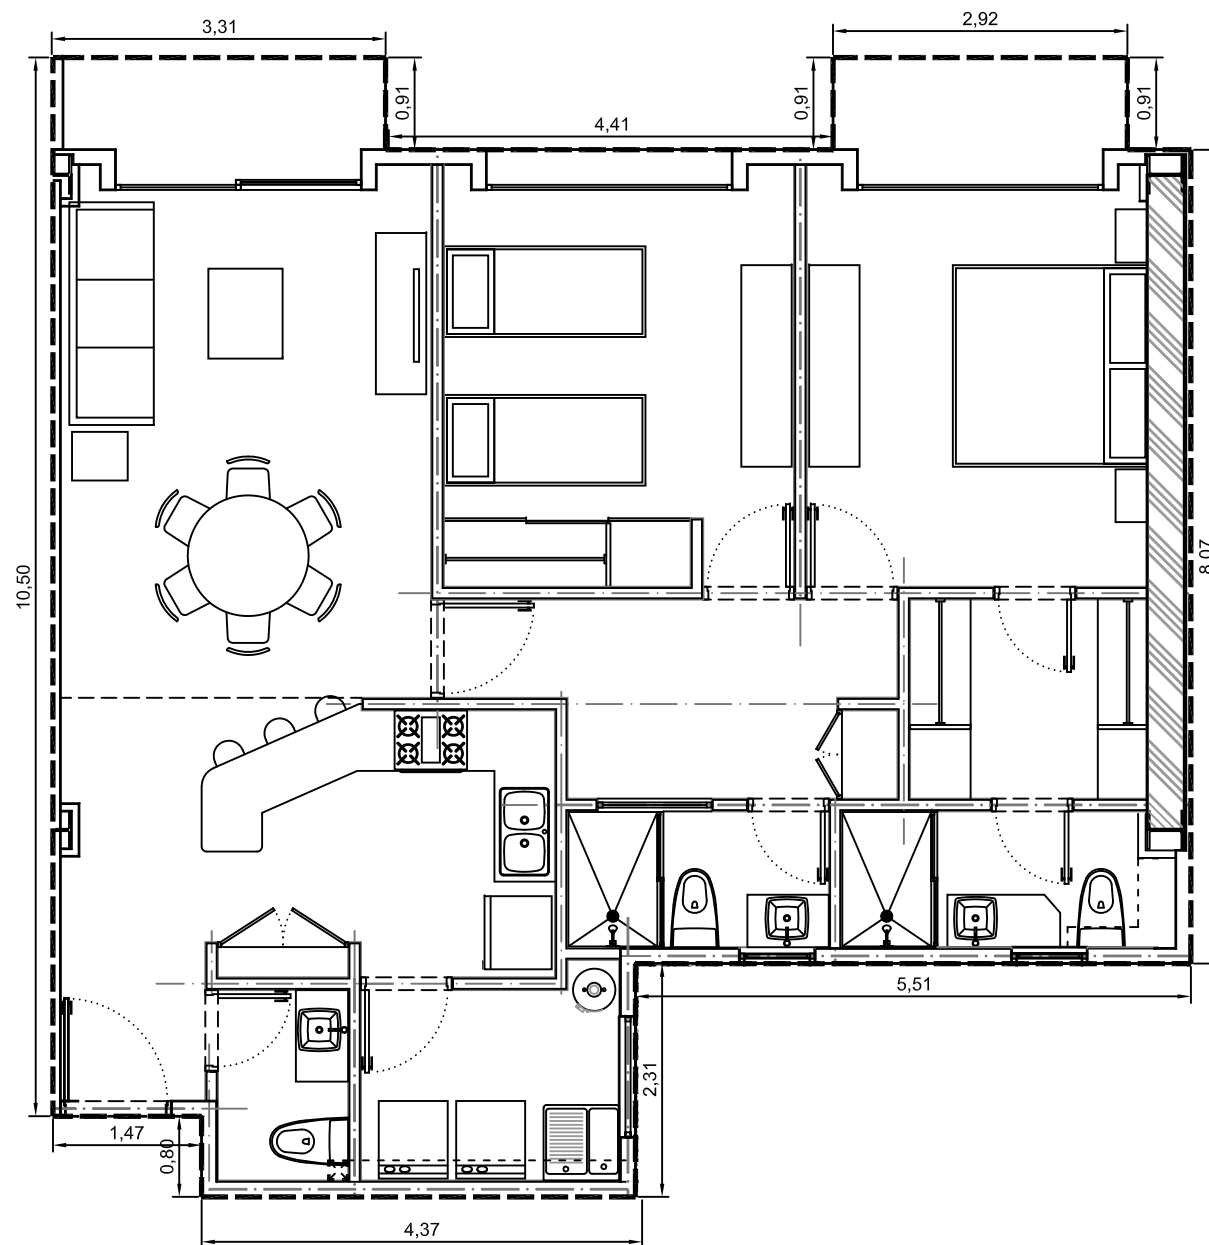

Area interior: 101.35m<sup>2</sup>  
Area balcón: 6.04m<sup>2</sup>  
Area total: 107.39m<sup>2</sup>

Escala: 1:75

Departamento 2102-03 - Edificio 2 - Piso 2  
Villa Bosque