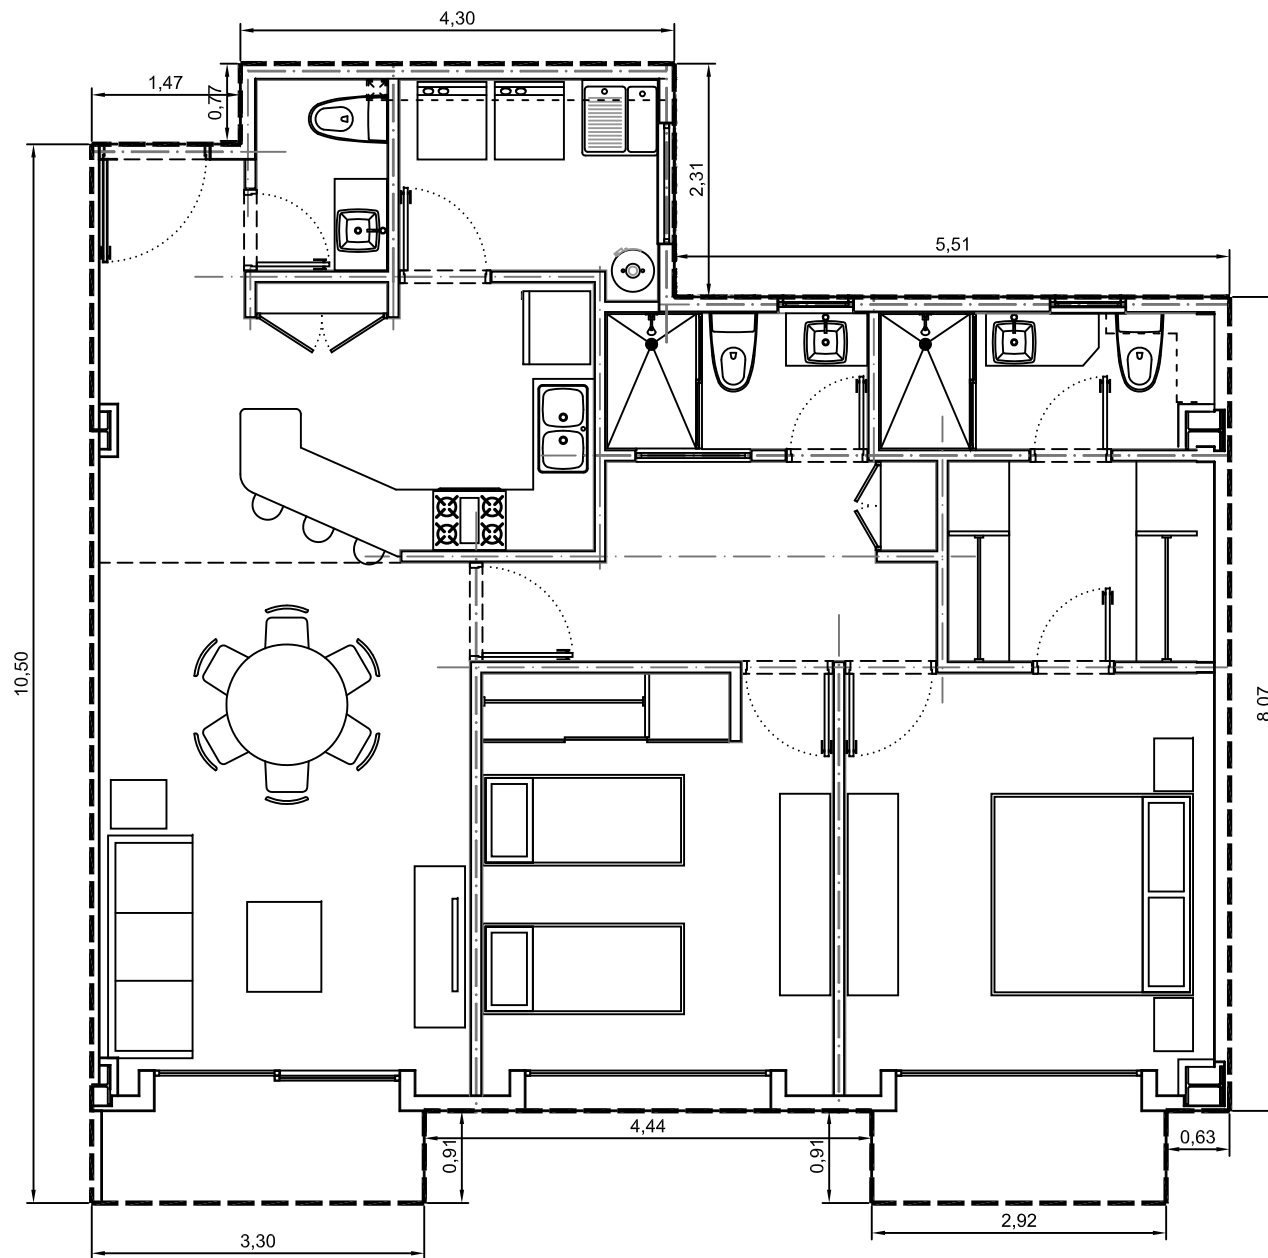

Area interior: 101.35m²
Area balcón: 6.04m²
Area total: 107.39m²

Escala: 1:75

Departamento 2102-04 - Edificio 2 - Piso 2
Villa Bosque