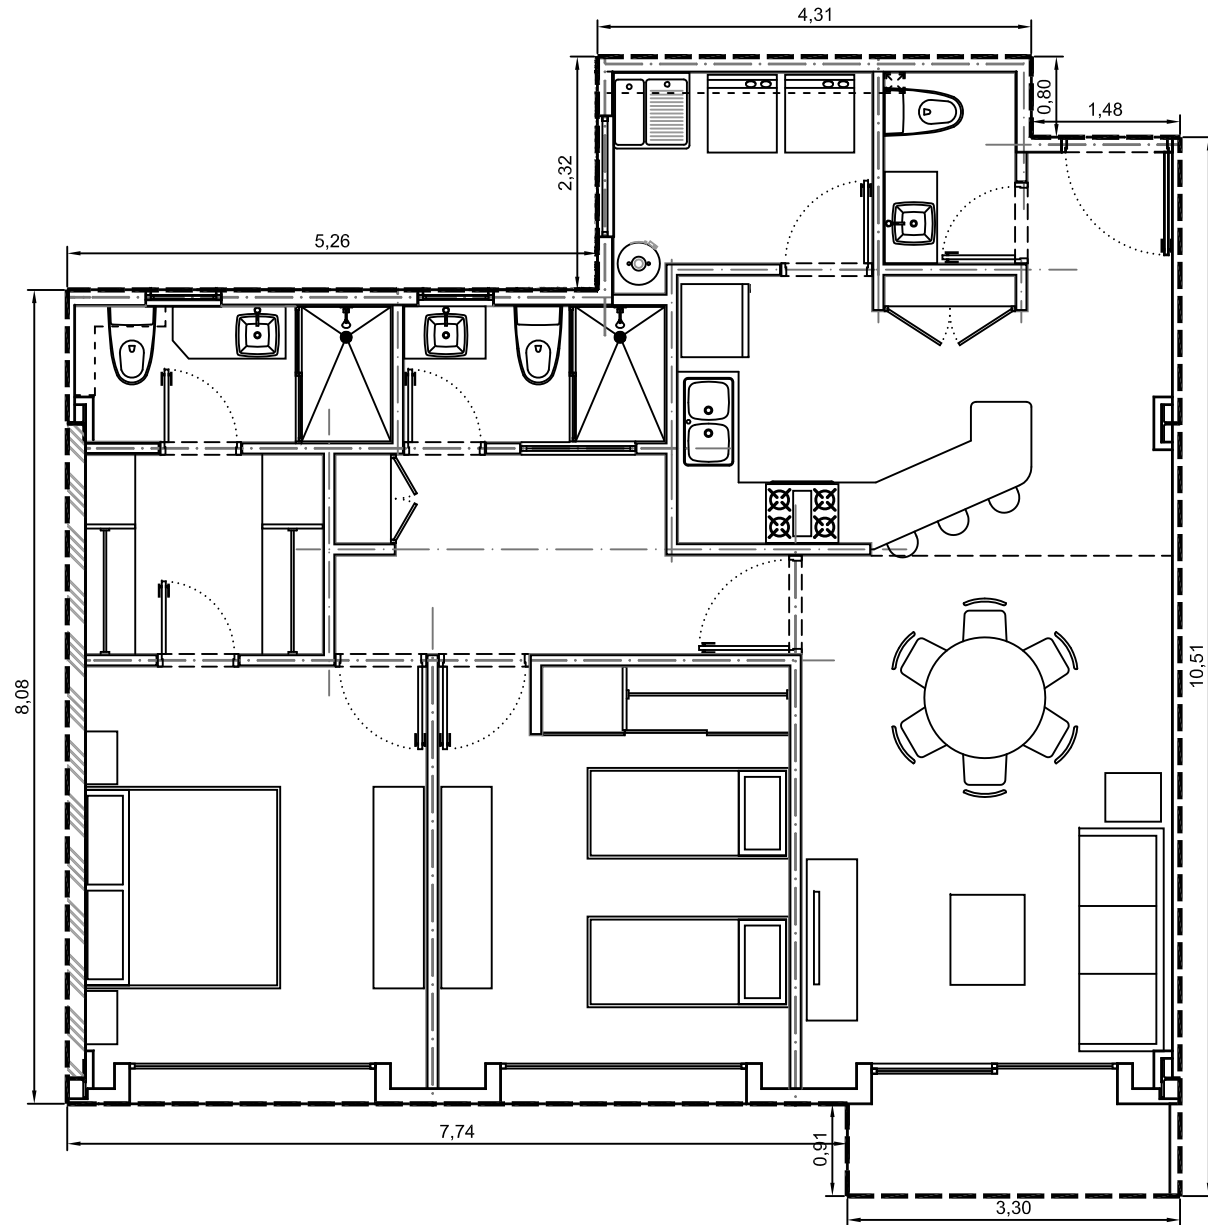

Area interior: 101.35m<sup>2</sup>  
Area balcón: 2.67m<sup>2</sup>  
Area total: 104.02m<sup>2</sup>

Escala: 1:75

Departamento 2102-05 - Edificio 2 - Piso 2  
Villa Bosque