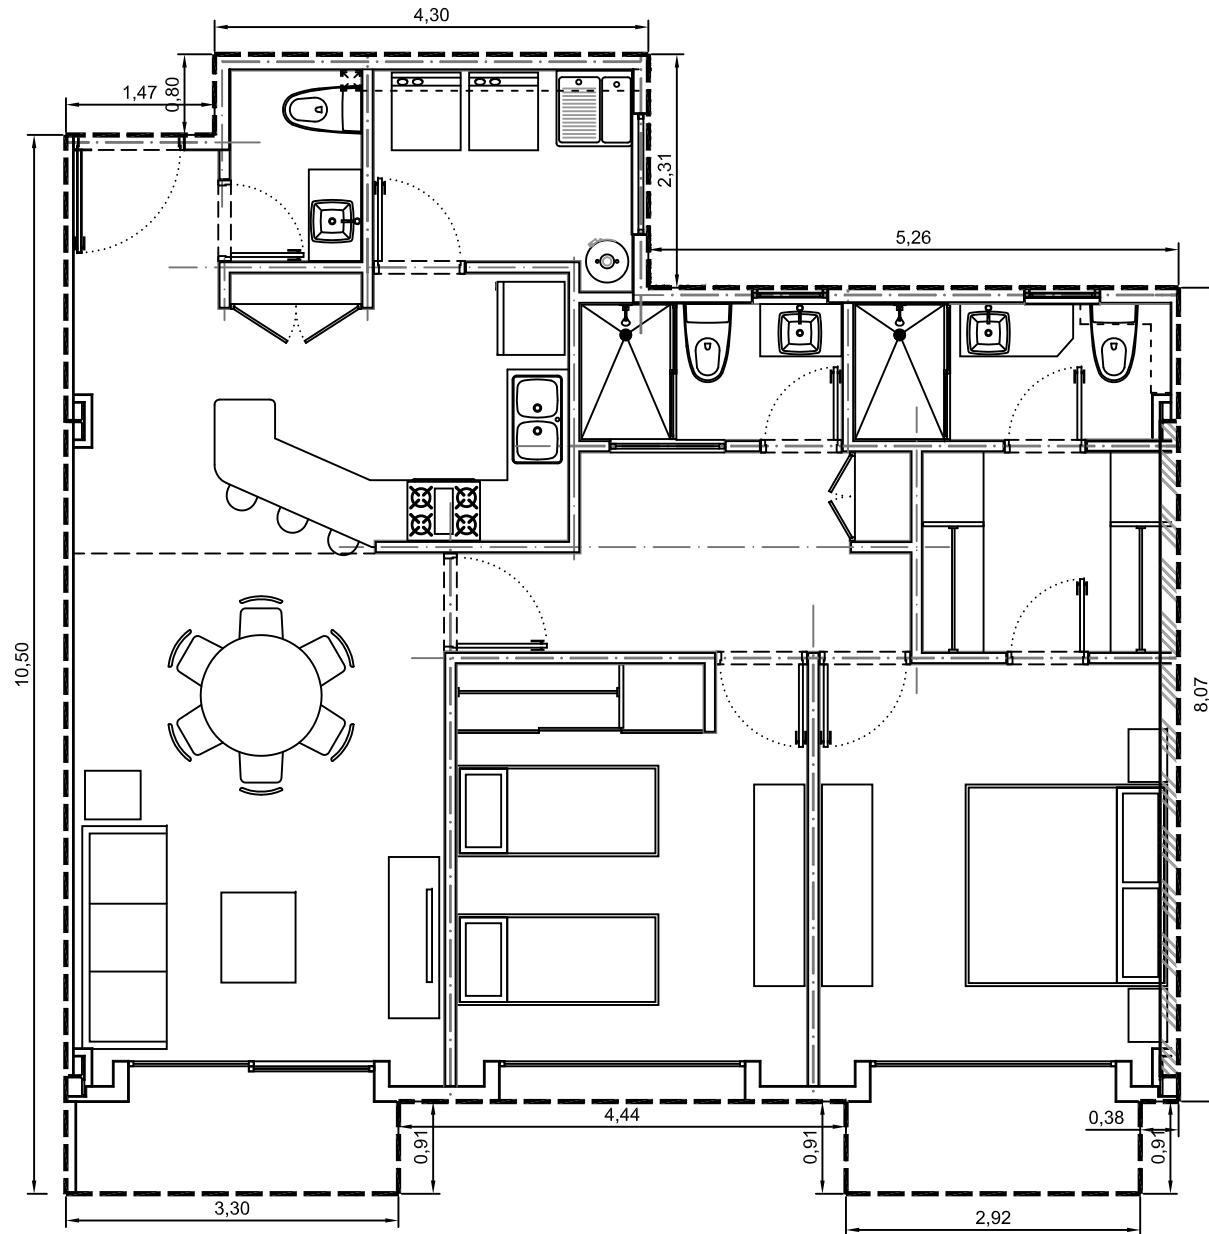

Area interior: 101.35m<sup>2</sup>  
Area balcón: 6.04m<sup>2</sup>  
Area total: 107.39m<sup>2</sup>

Escala: 1:75

Departamento 2102-06 - Edificio 2 - Piso 2  
Villa Bosque