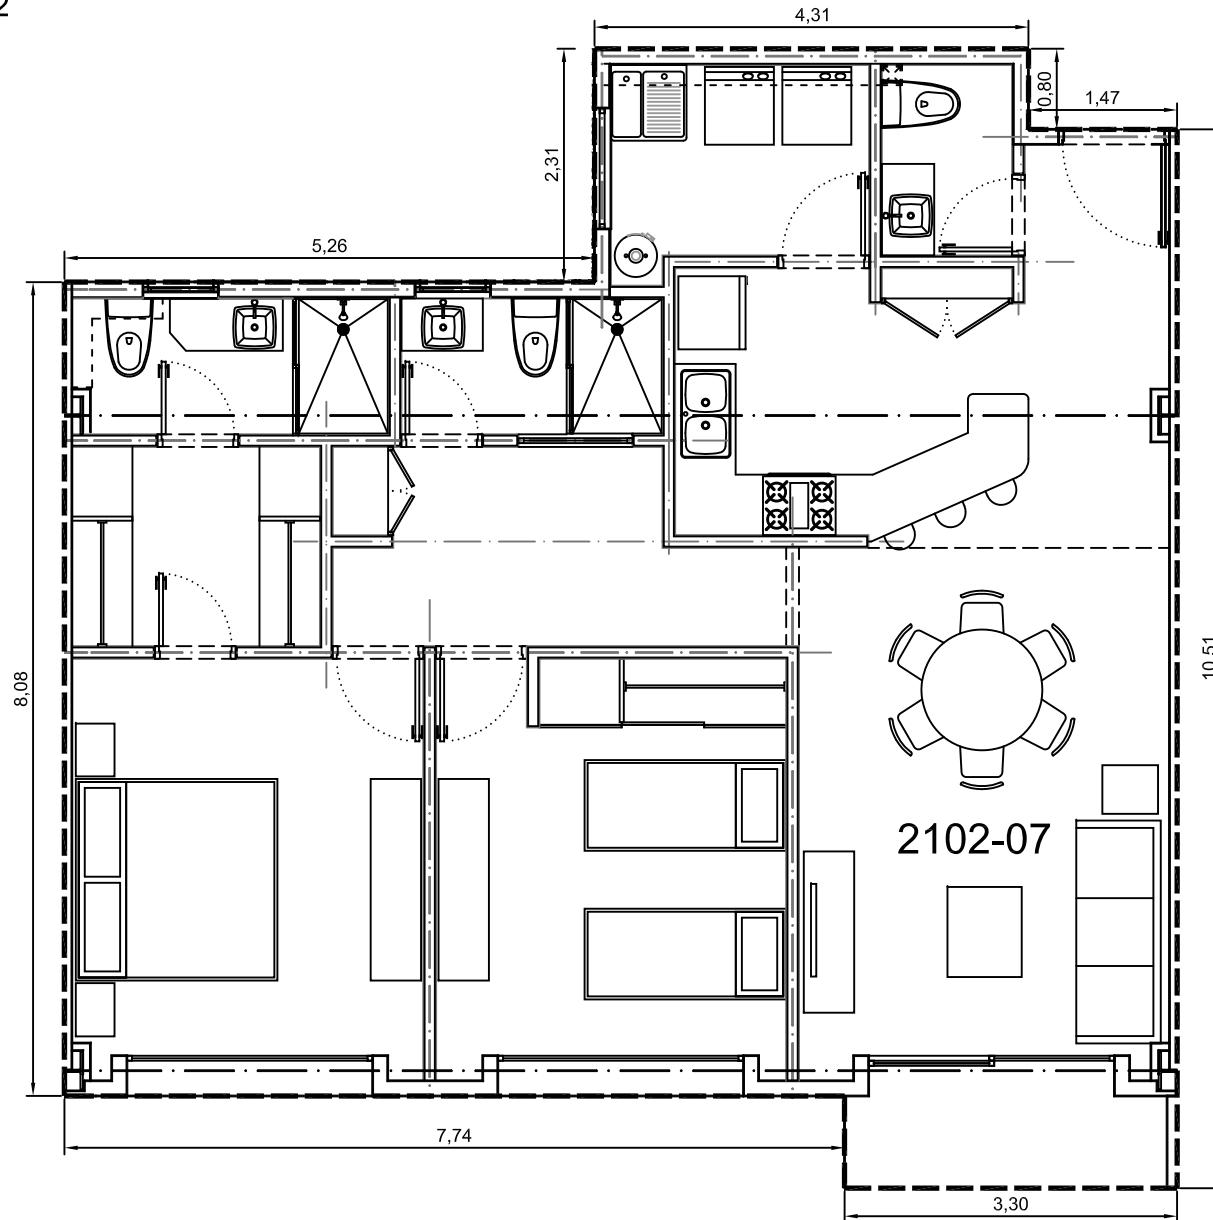

Area interior: 101.35m²

Area balcón: 2.67m²

Area total: 104.02m²

Escala: 1:75

Departamento 2102-07 - Edificio 2 - Piso 2
Villa Bosque