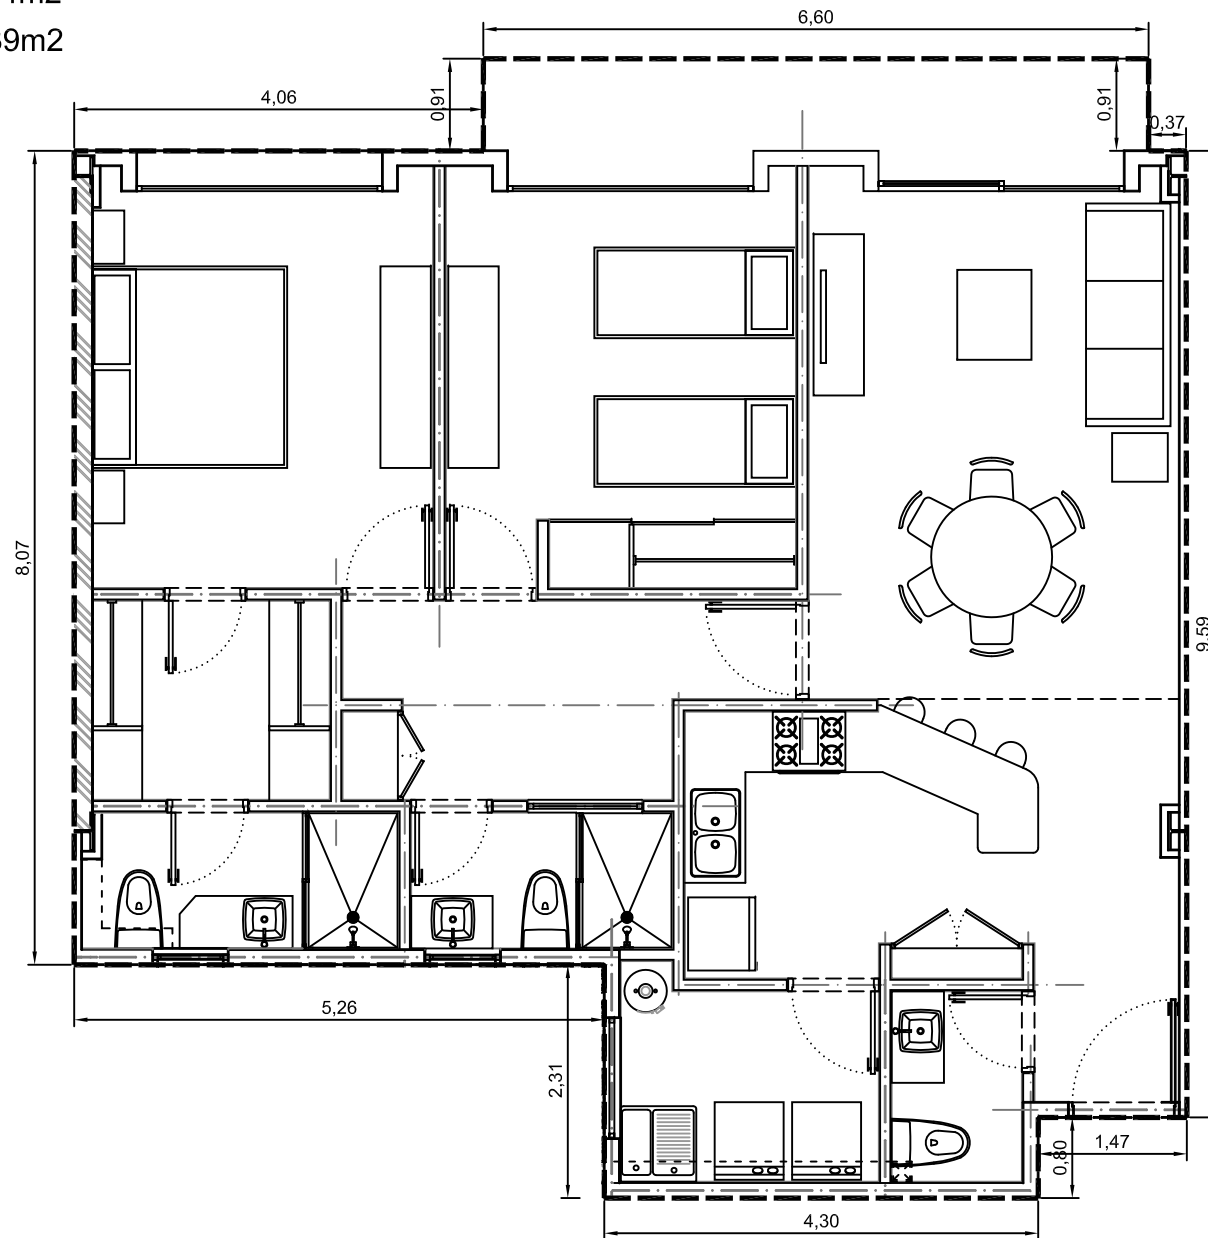

Area interior: 101.35 m²
Area balcón: 6.04m²
Area total: 107.39m²

Escala: 1:75

Departamento 2102-08 - Edificio 2 - Piso 2
Villa Bosque