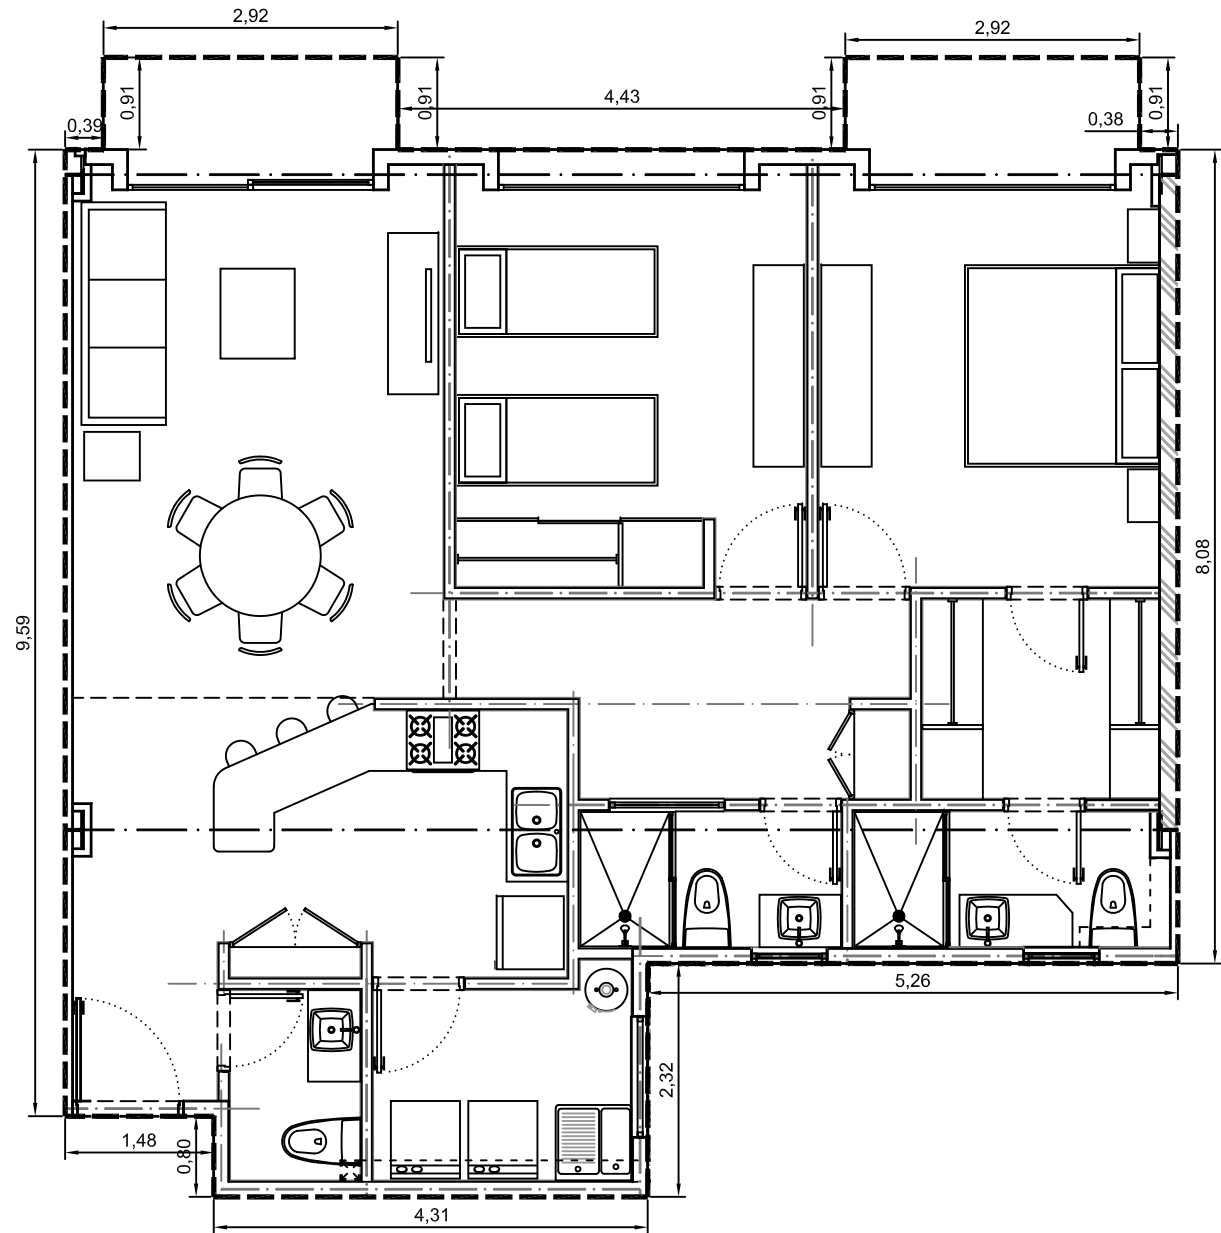

Area interior: 101.35m²
Area balcón: 6.04m²
Area total: 107.39m²

Escala: 1:75

Departamento 2202-01 - Edificio 2 - Piso 2
Villa Bosque