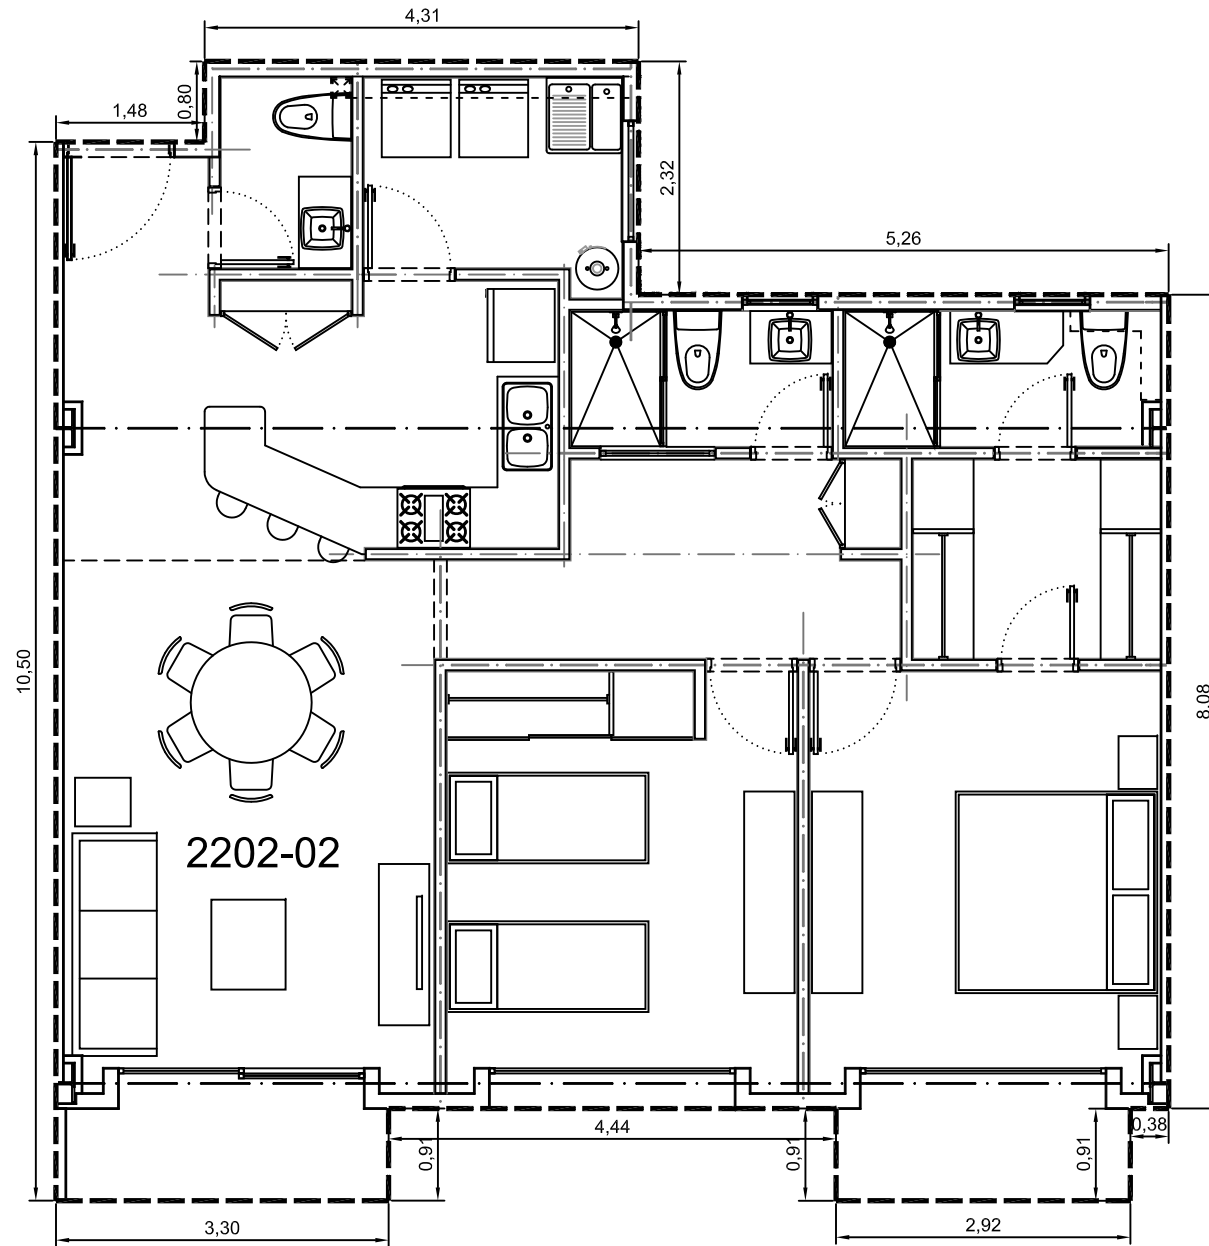

Area interior: 101.35m<sup>2</sup>  
Area balcón: 6.04m<sup>2</sup>  
Area total: 107.39m<sup>2</sup>

Escala: 1:75

Departamento 2202-02 - Edificio 2 - Piso 2  
Villa Bosque