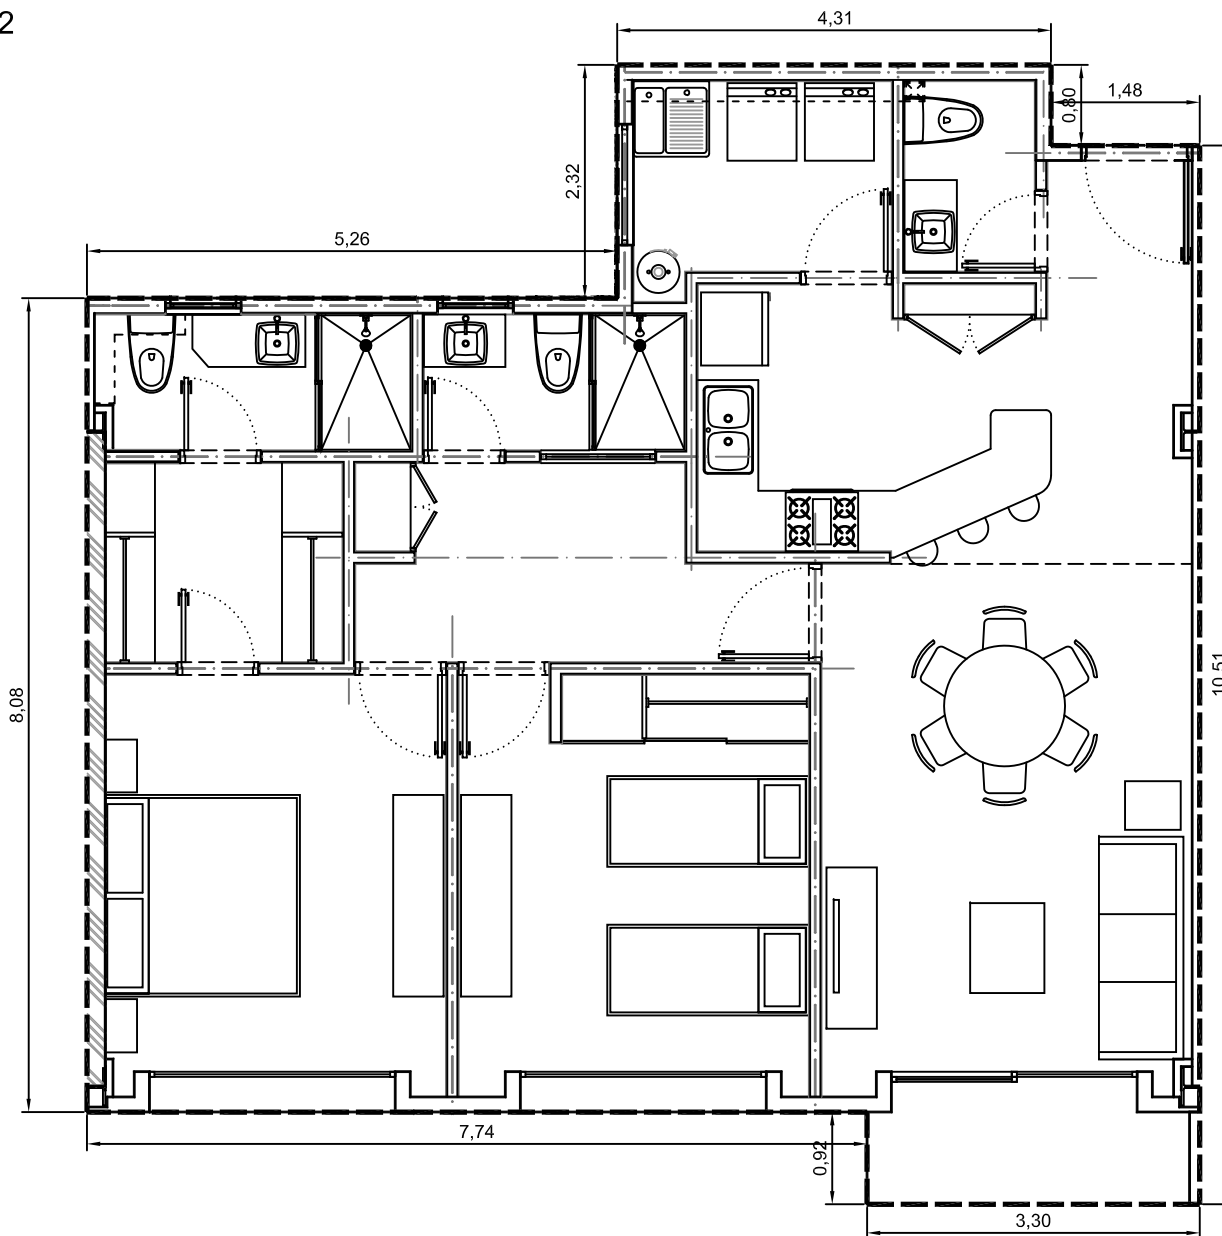

Area interior: 101.35m<sup>2</sup>  
Area balcón: 2.67m<sup>2</sup>  
Area total: 104.02m<sup>2</sup>

Escala: 1:75

Departamento 2202-03 - Edificio 2 - Piso 2  
Villa Bosque