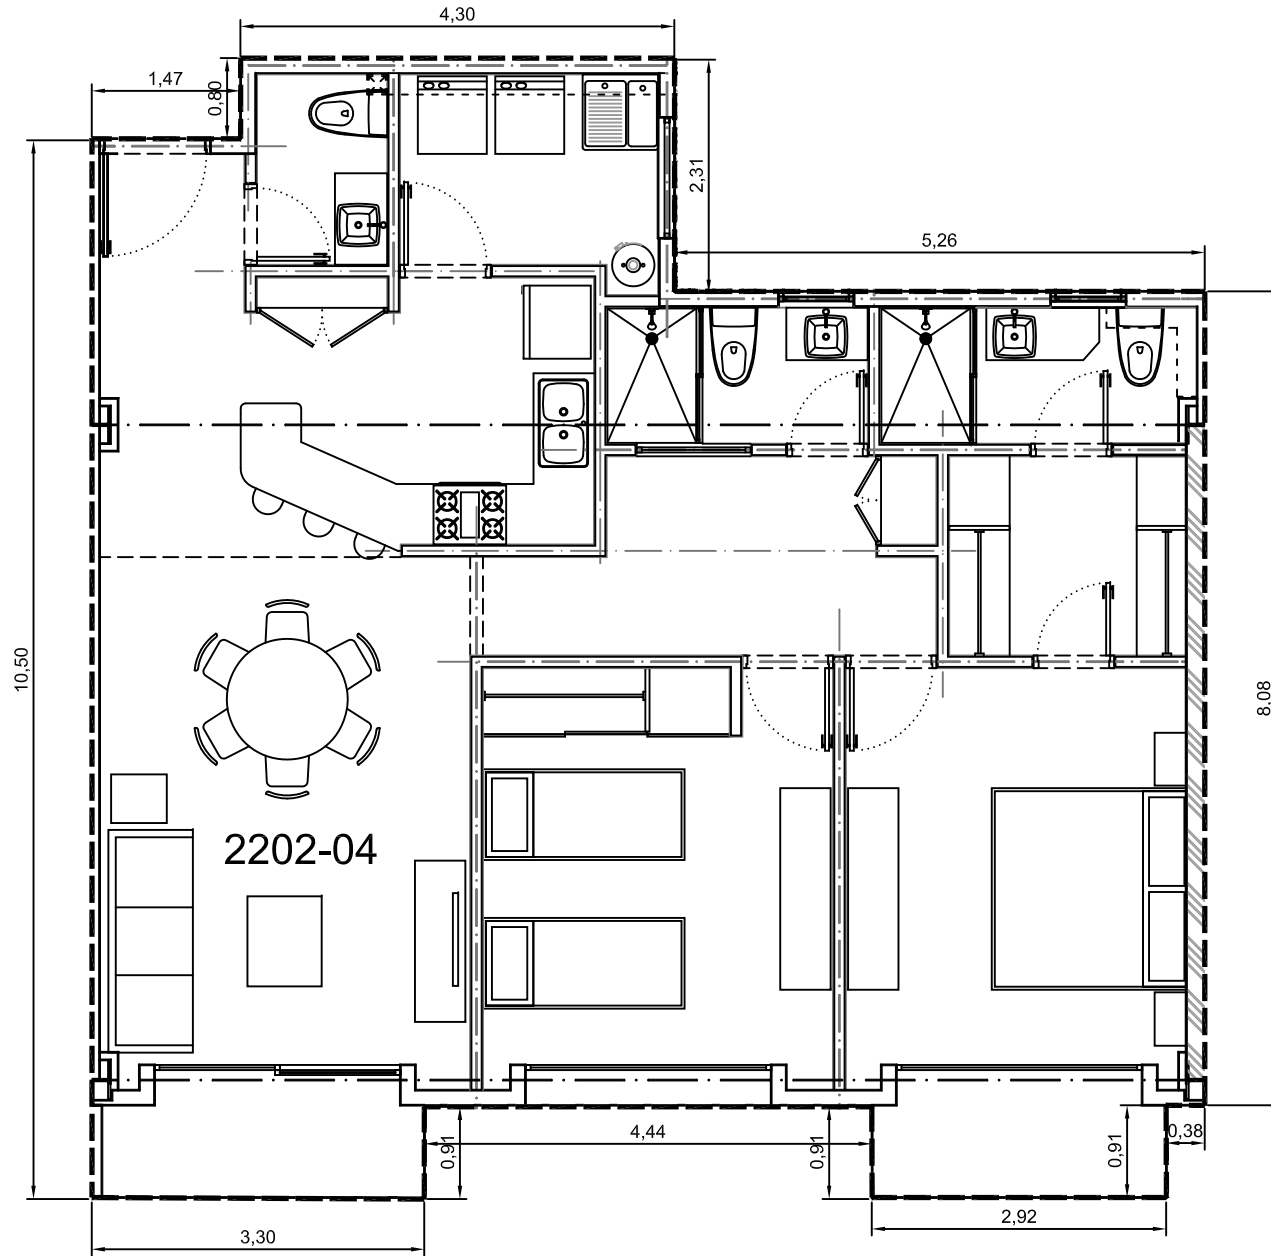

Area interior: 101.35m²
Area balcón: 6.04m²
Area total: 107.39m²

Escala: 1:75

Departamento 2202-04 - Edificio 2 - Piso 2
Villa Bosque