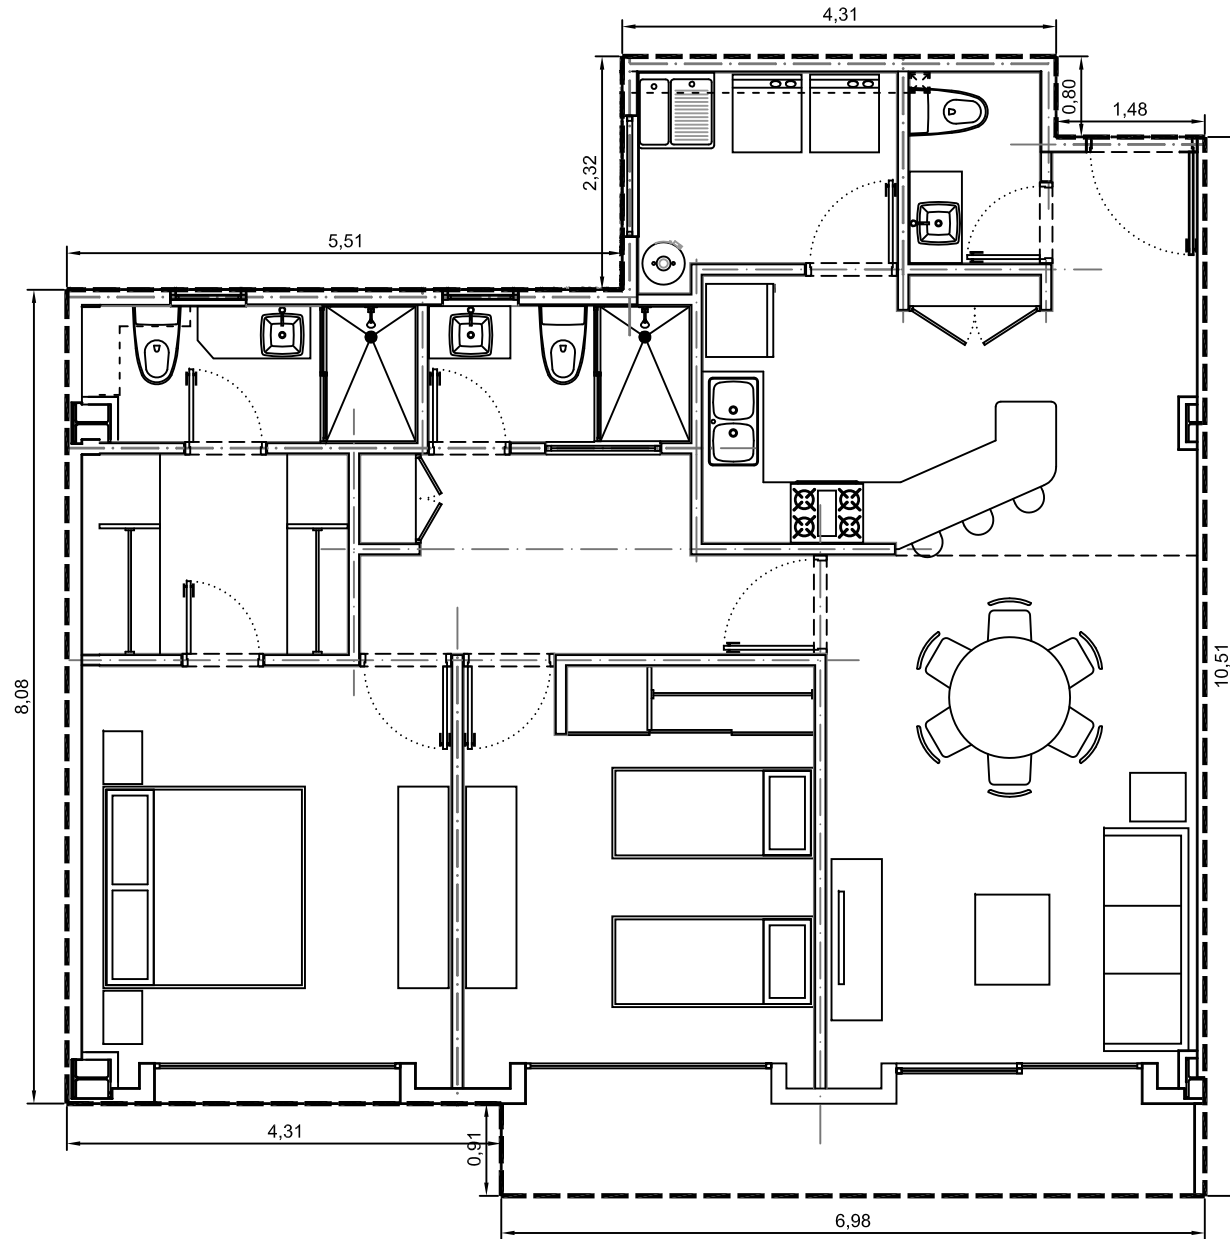

Area interior: 101.35m²
Area balcón: 6.04m²
Area total: 107.39m²

Escala: 1:75

Departamento 2202-05 - Edificio 2 - Piso 2
Villa Bosque