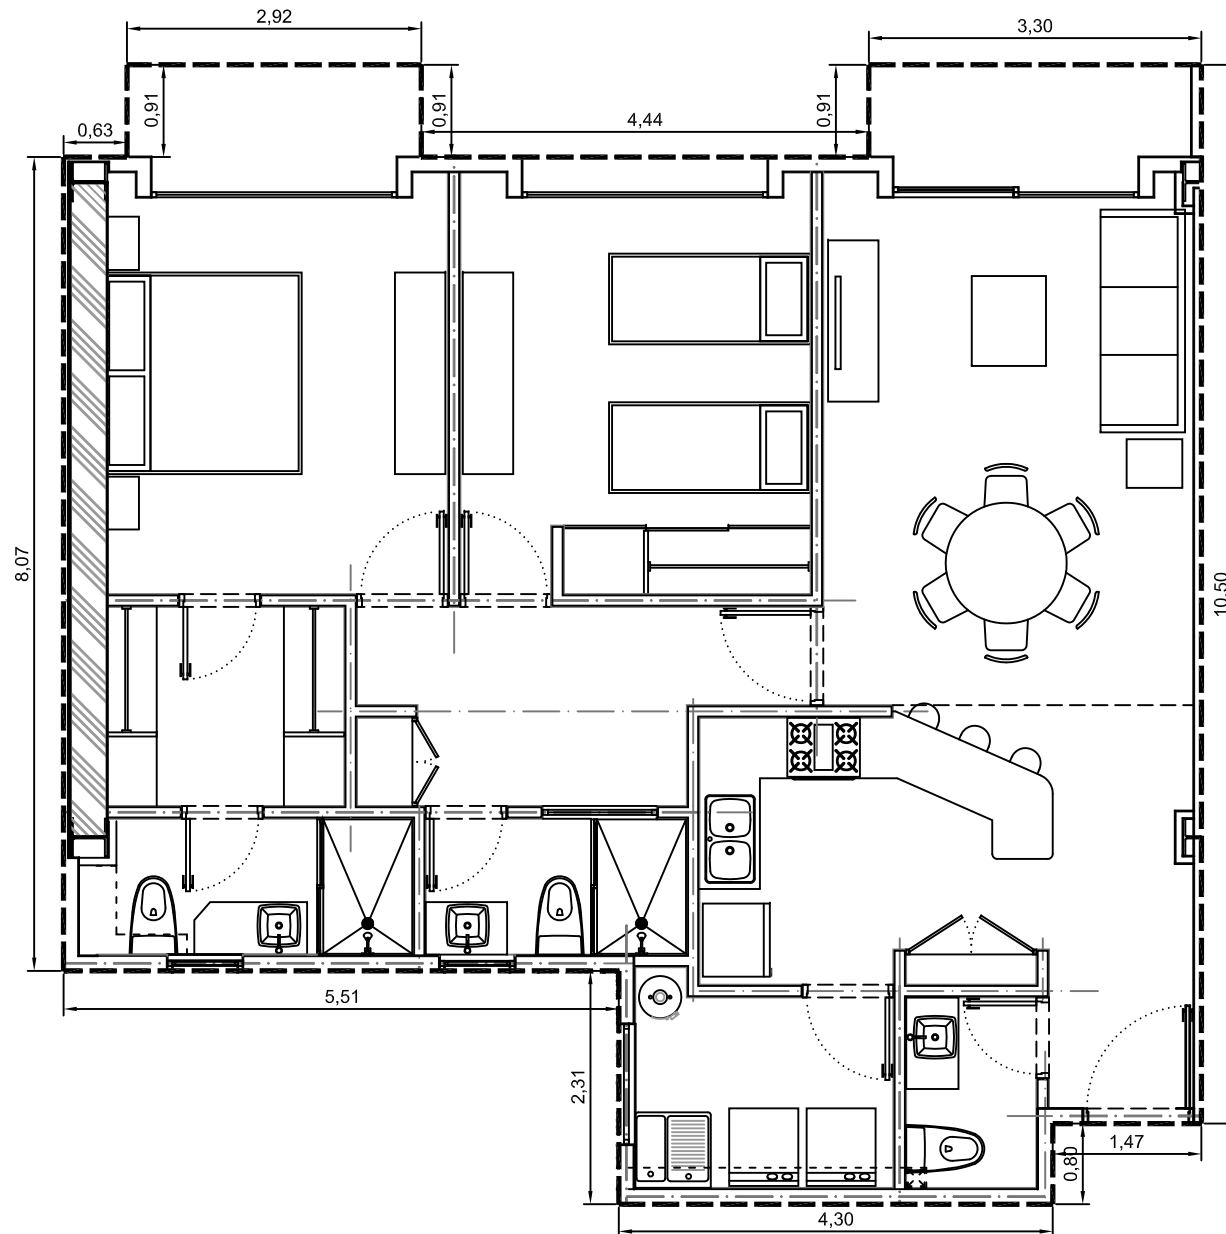

Area interior: 101.35m²
Area balcón: 6.04m²
Area total: 107.39m²

Escala: 1:75

Departamento 2202-06 - Edificio 2 - Piso 2
Villa Bosque