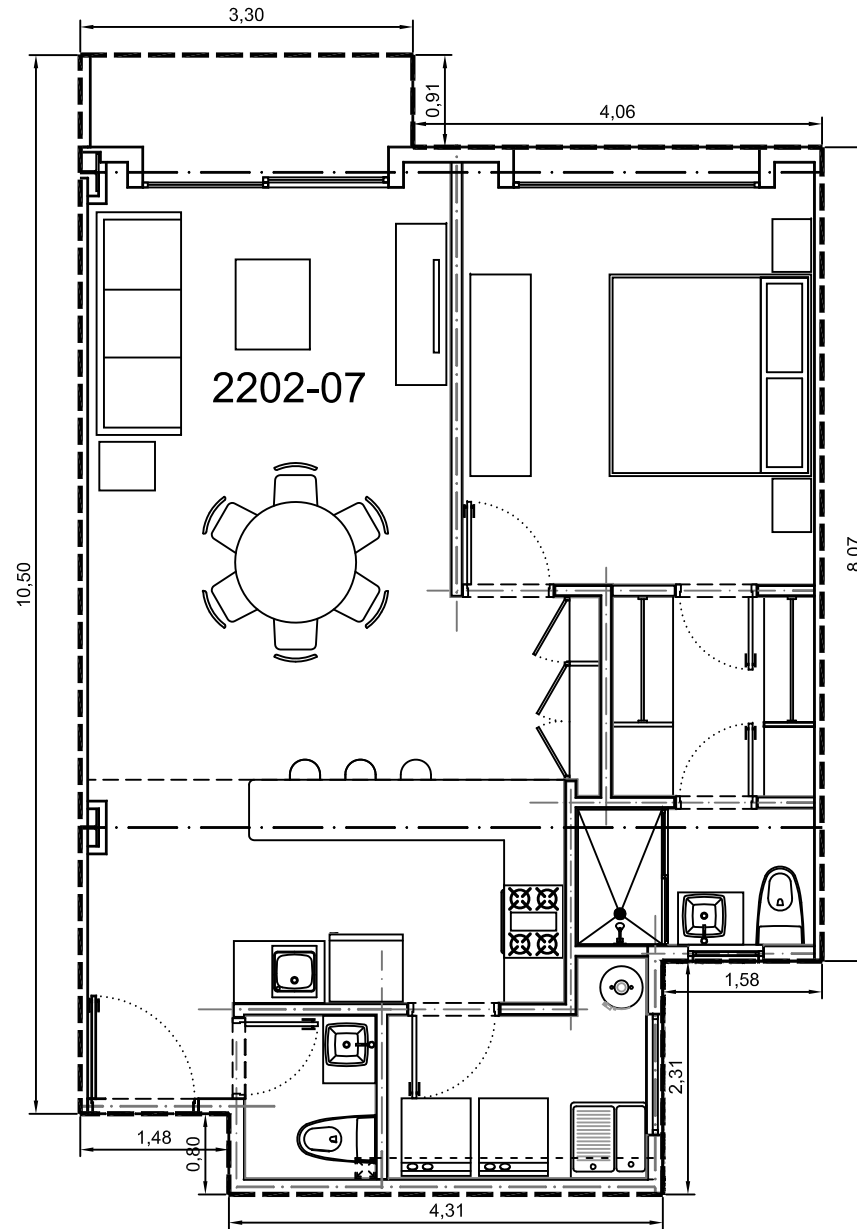

Area interior: 71.632
Area balcón: 2.67m2
Area total: 74.30m2

Escala: 1:75

Departamento 2202-07 - Edificio 2 - Piso 2
Villa Bosque