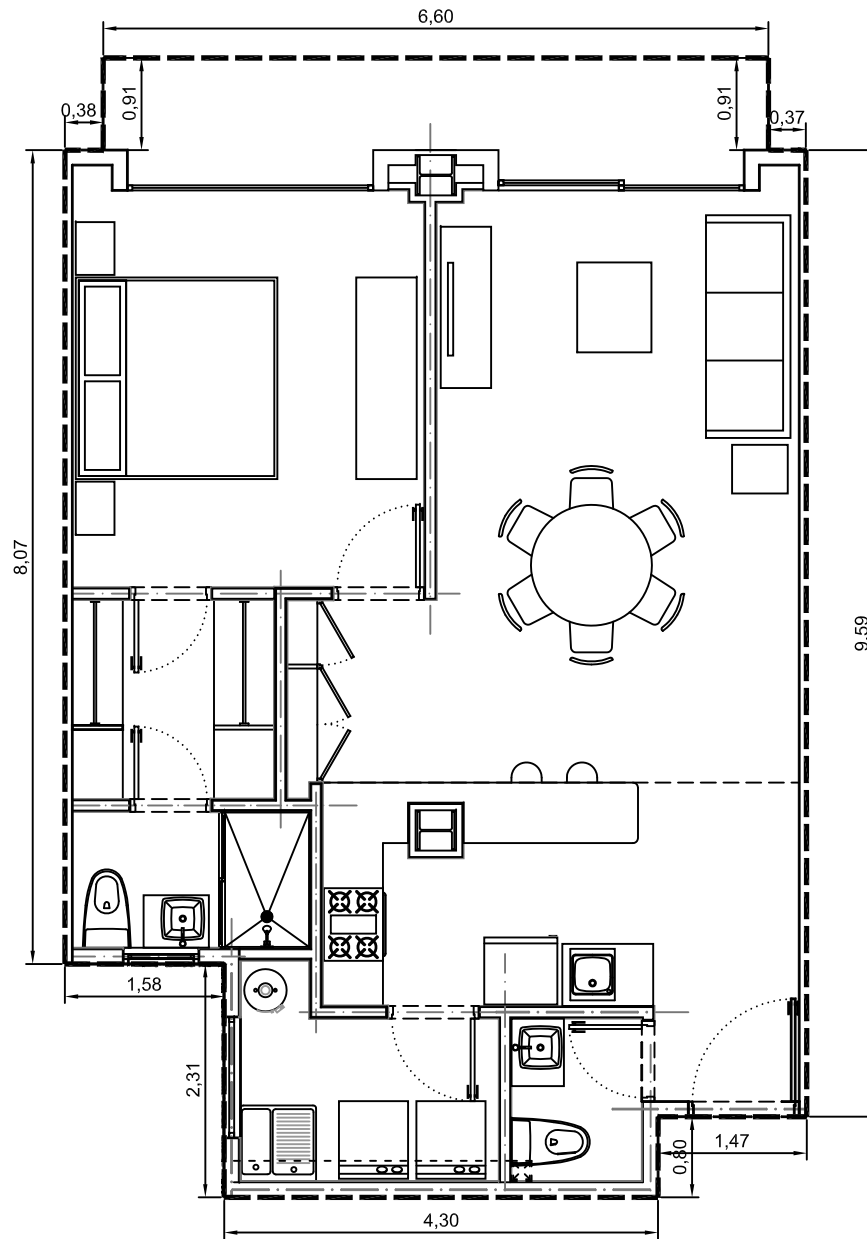

Area interior: 71.63 m²
Area balcón: 6.04m²
Area total: 77.67m²

Escala: 1:75

Departamento 2202-08 - Edificio 2 - Piso 2
Villa Bosque