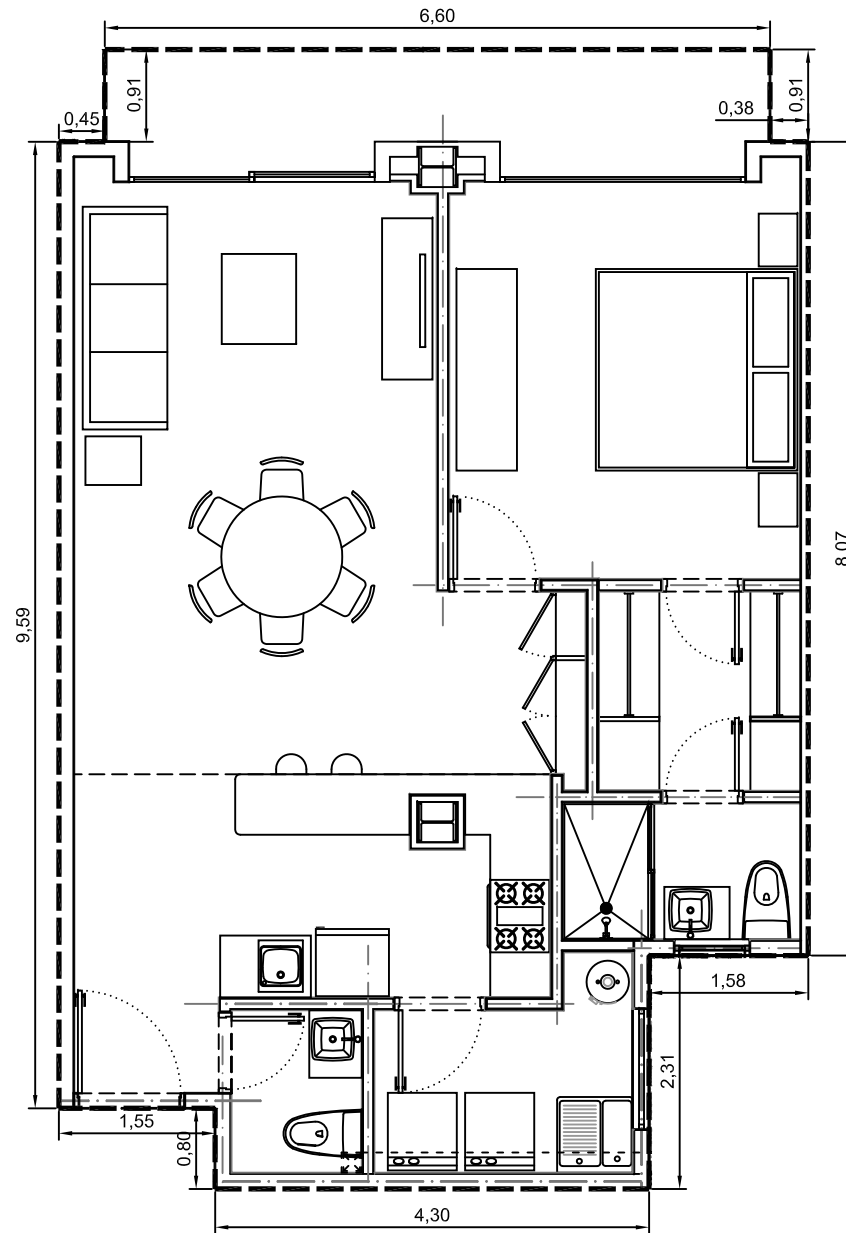

Area interior: 71.63m²
Area balcón: 6.04m²
Area total: 77.67m²

Escala: 1:75

Departamento 2103-01 - Edificio 2 - Piso 3
Villa Bosque