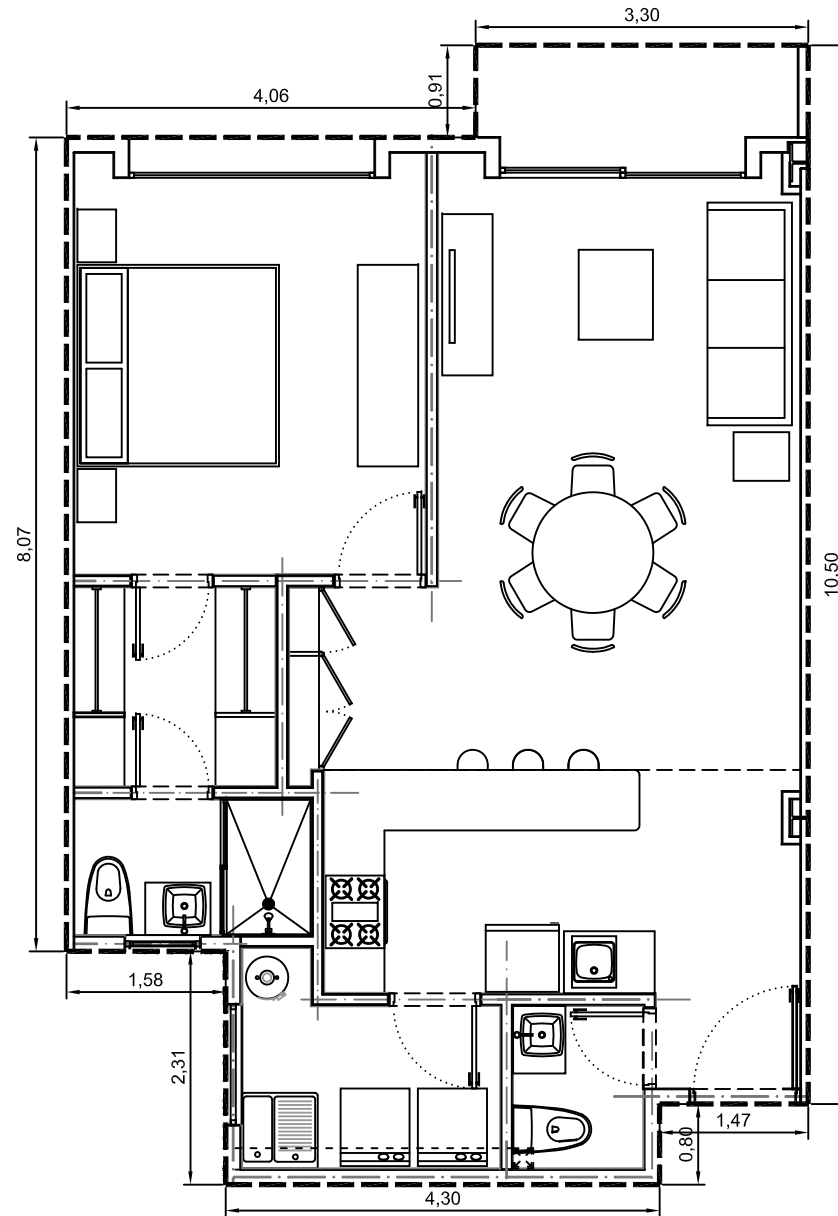

Area interior: 71.63m²
Area balcón: 2.67m²
Area total: 74.30m²

Escala: 1:75

Departamento 2103-02 - Edificio 2 - Piso 3
Villa Bosque