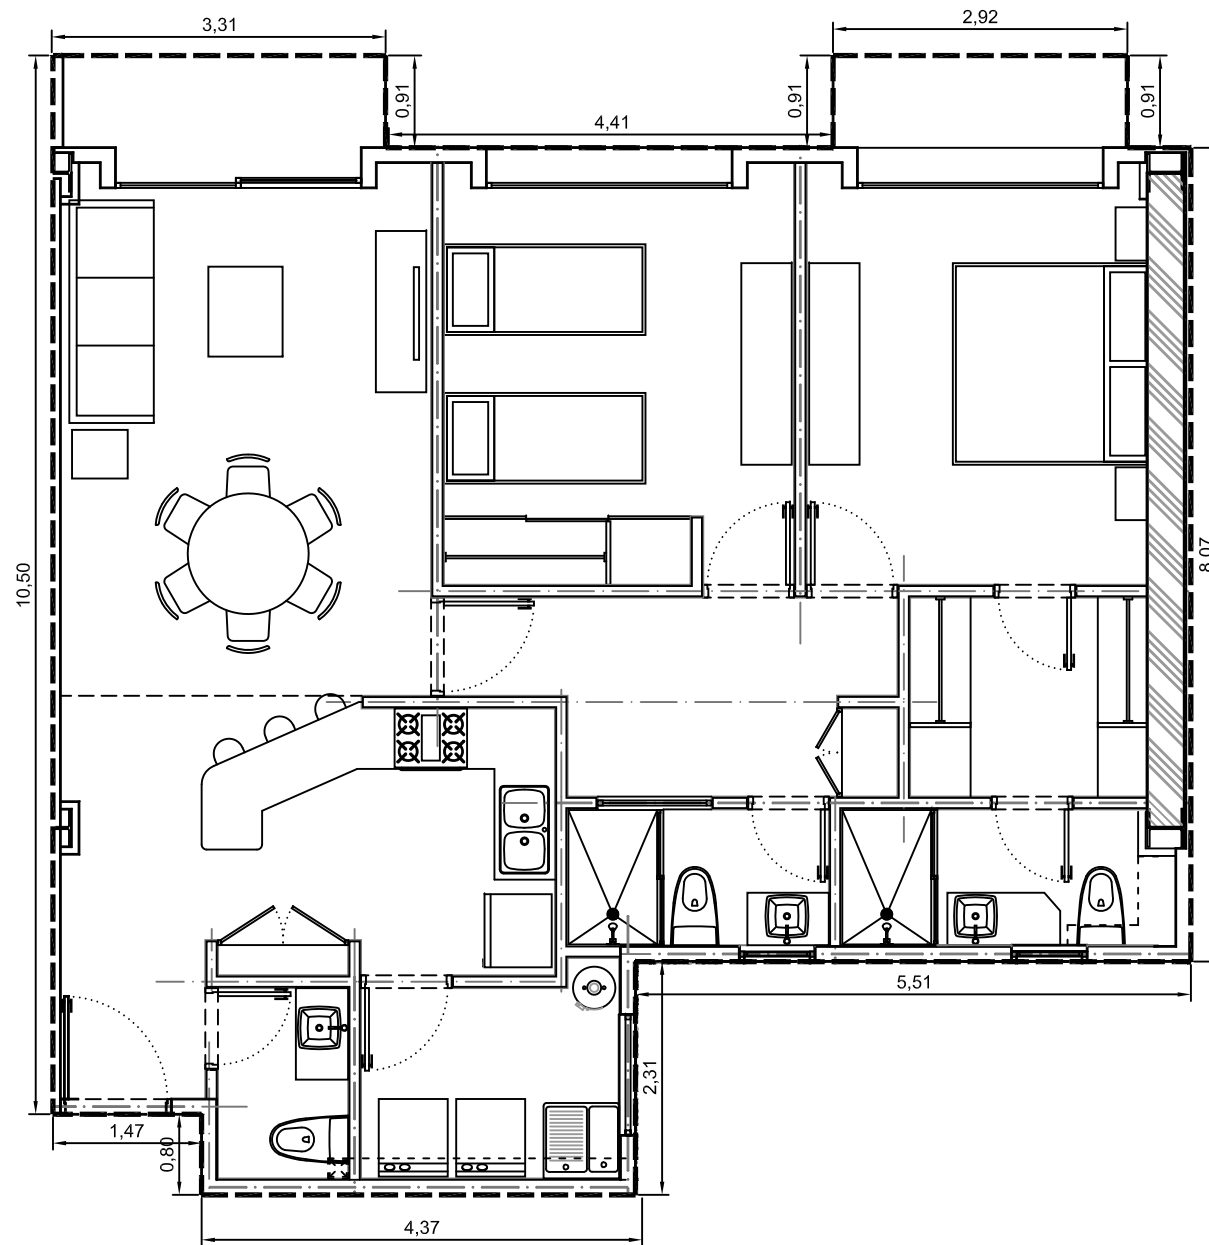

Area interior: 101.35m<sup>2</sup>  
Area balcón: 6.04m<sup>2</sup>  
Area total: 107.39m<sup>2</sup>

Escala: 1:75

Departamento 2102-03 - Edificio 2 - Piso 3  
Villa Bosque