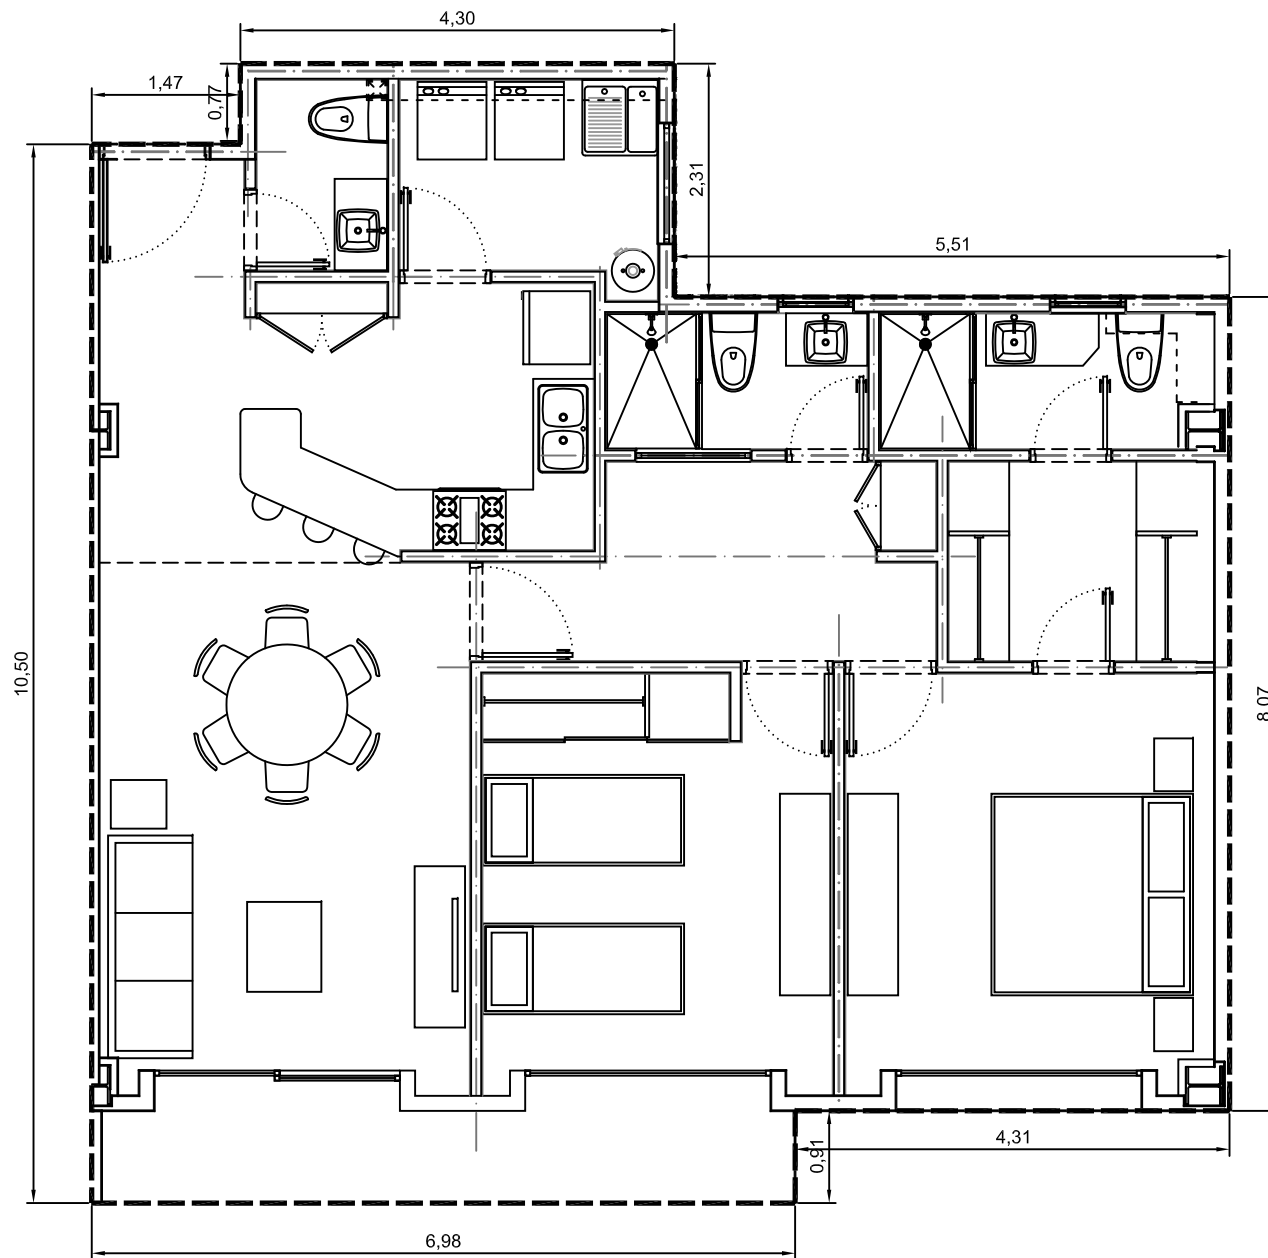

Area interior: 101.35m²
Area balcón: 6.04m²
Area total: 107.39m²

Escala: 1:75

Departamento 2103-04 - Edificio 2 - Piso 3
Villa Bosque