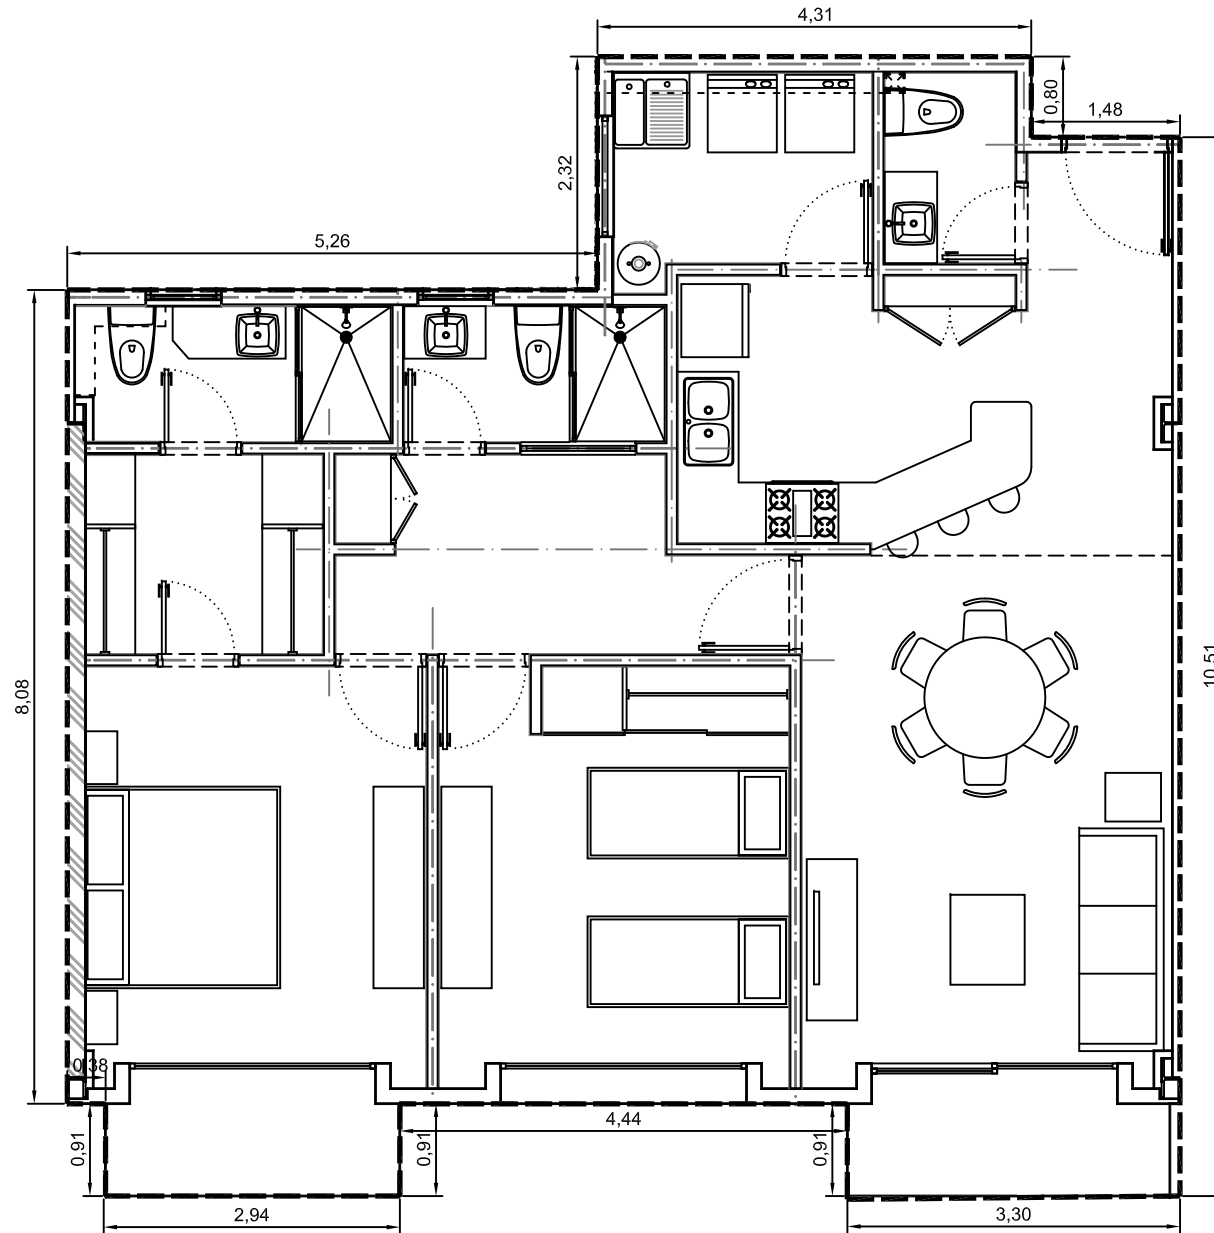

Area interior: 101.35m<sup>2</sup>  
Area balcón: 6.04m<sup>2</sup>  
Area total: 107.39m<sup>2</sup>

Escala: 1:75

Departamento 2103-05 - Edificio 2 - Piso 3  
Villa Bosque