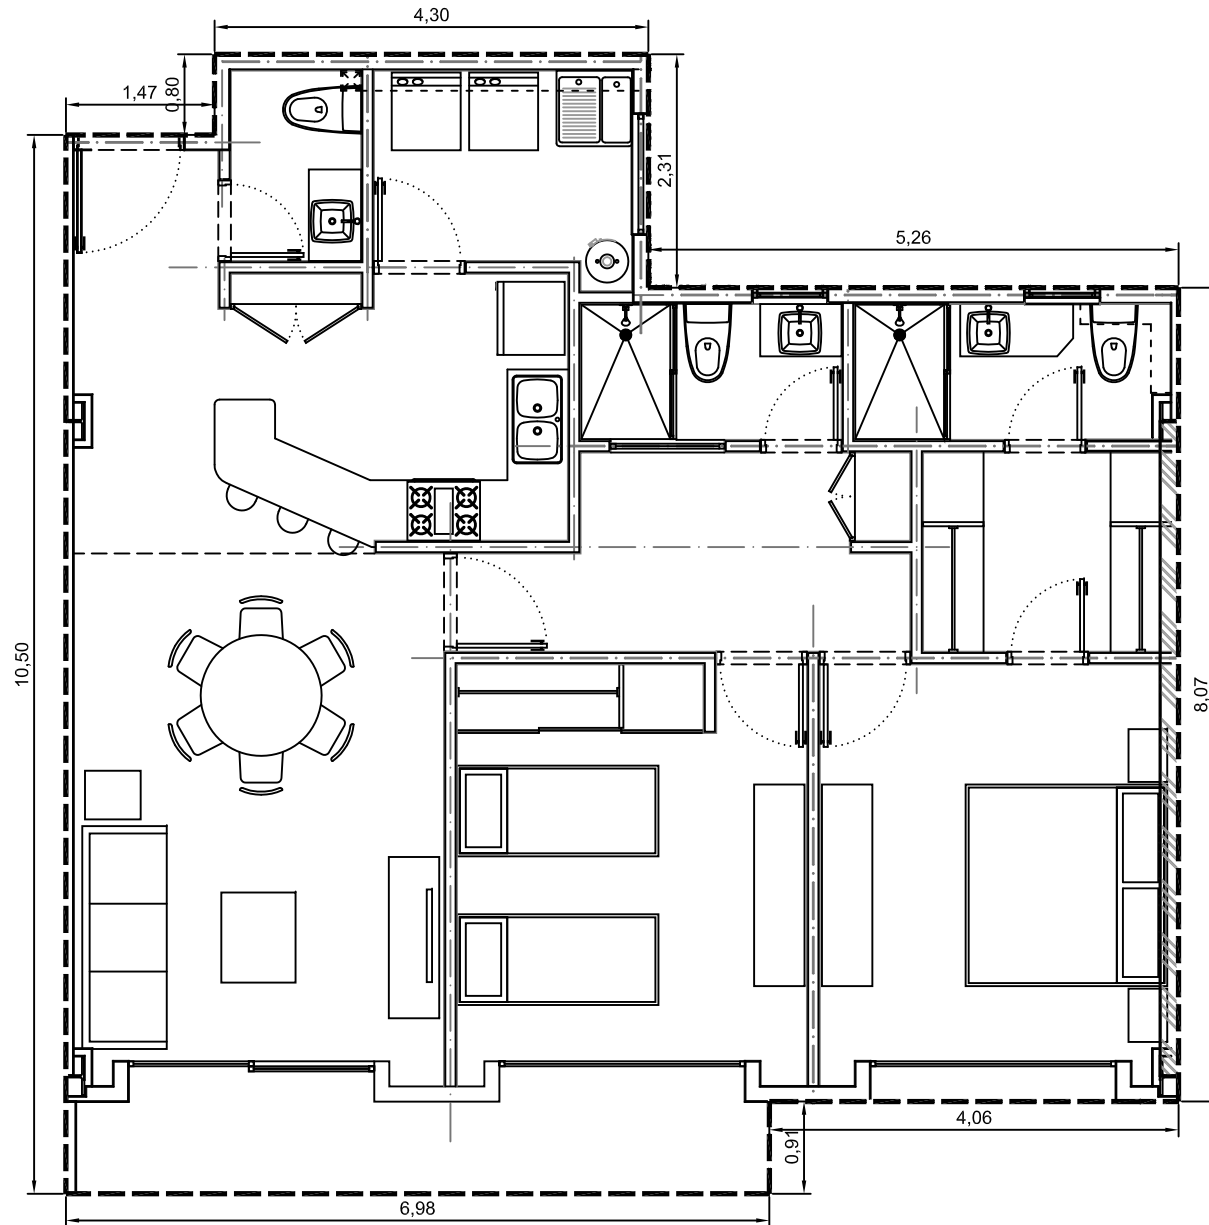

Area interior: 101.35m²
Area balcón: 6.04m²
Area total: 107.39m²

Escala: 1:75

Departamento 2103-06 - Edificio 2 - Piso 3
Villa Bosque