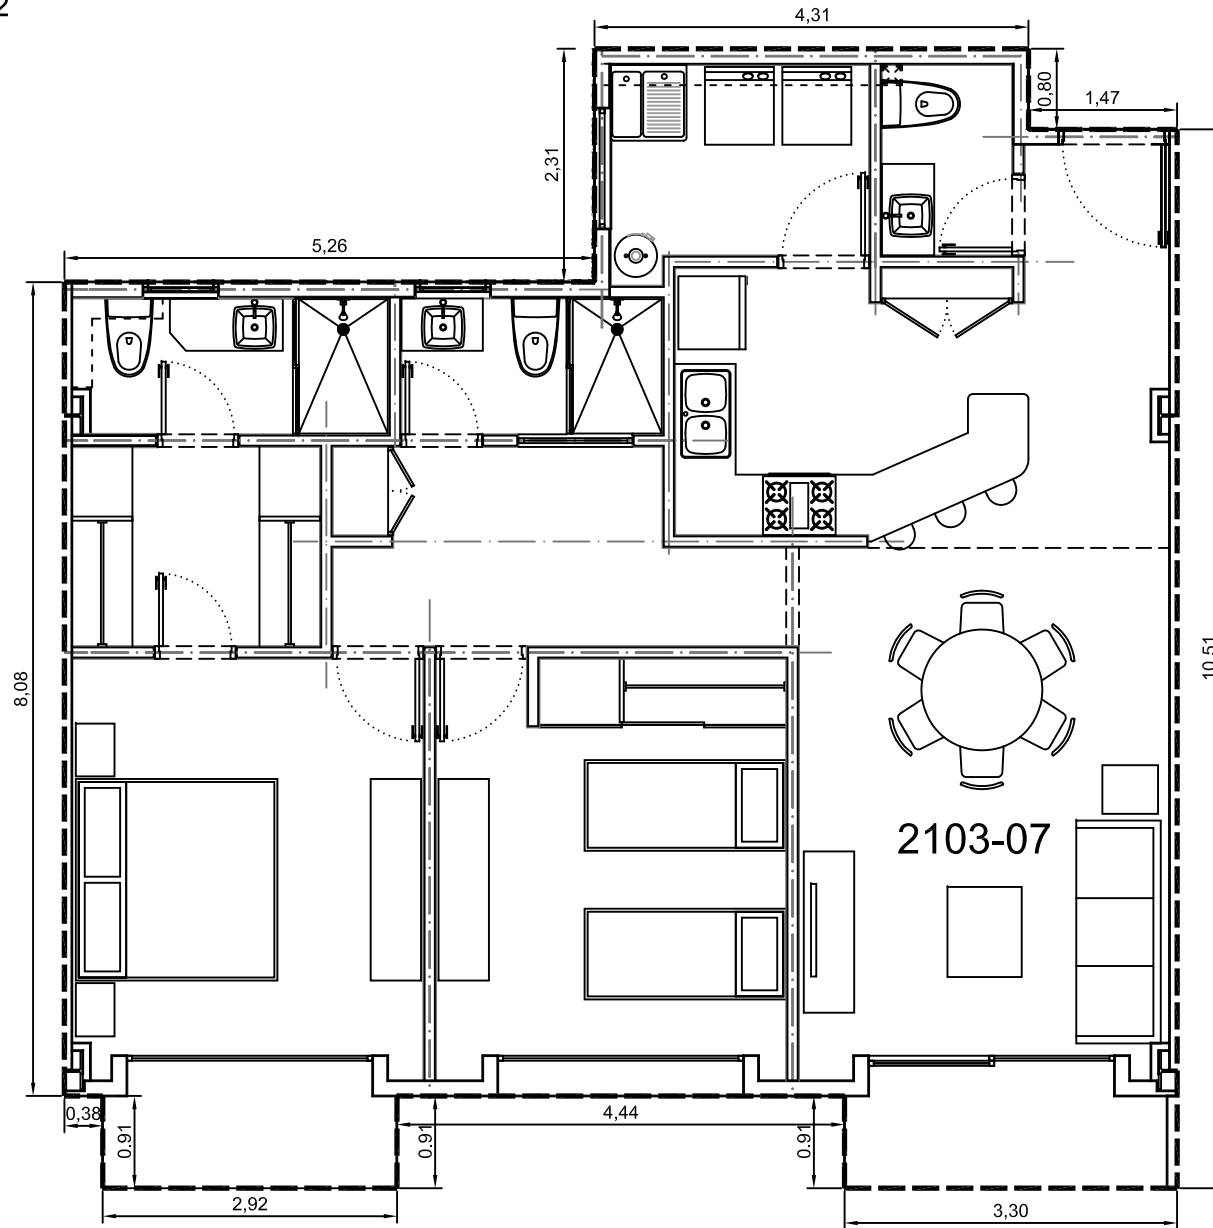

Area interior: 101.35m²

Area balcón: 6.04m²

Area total: 107.39m²

Escala: 1:75

Departamento 2103-07 - Edificio 2 - Piso 3
Villa Bosque