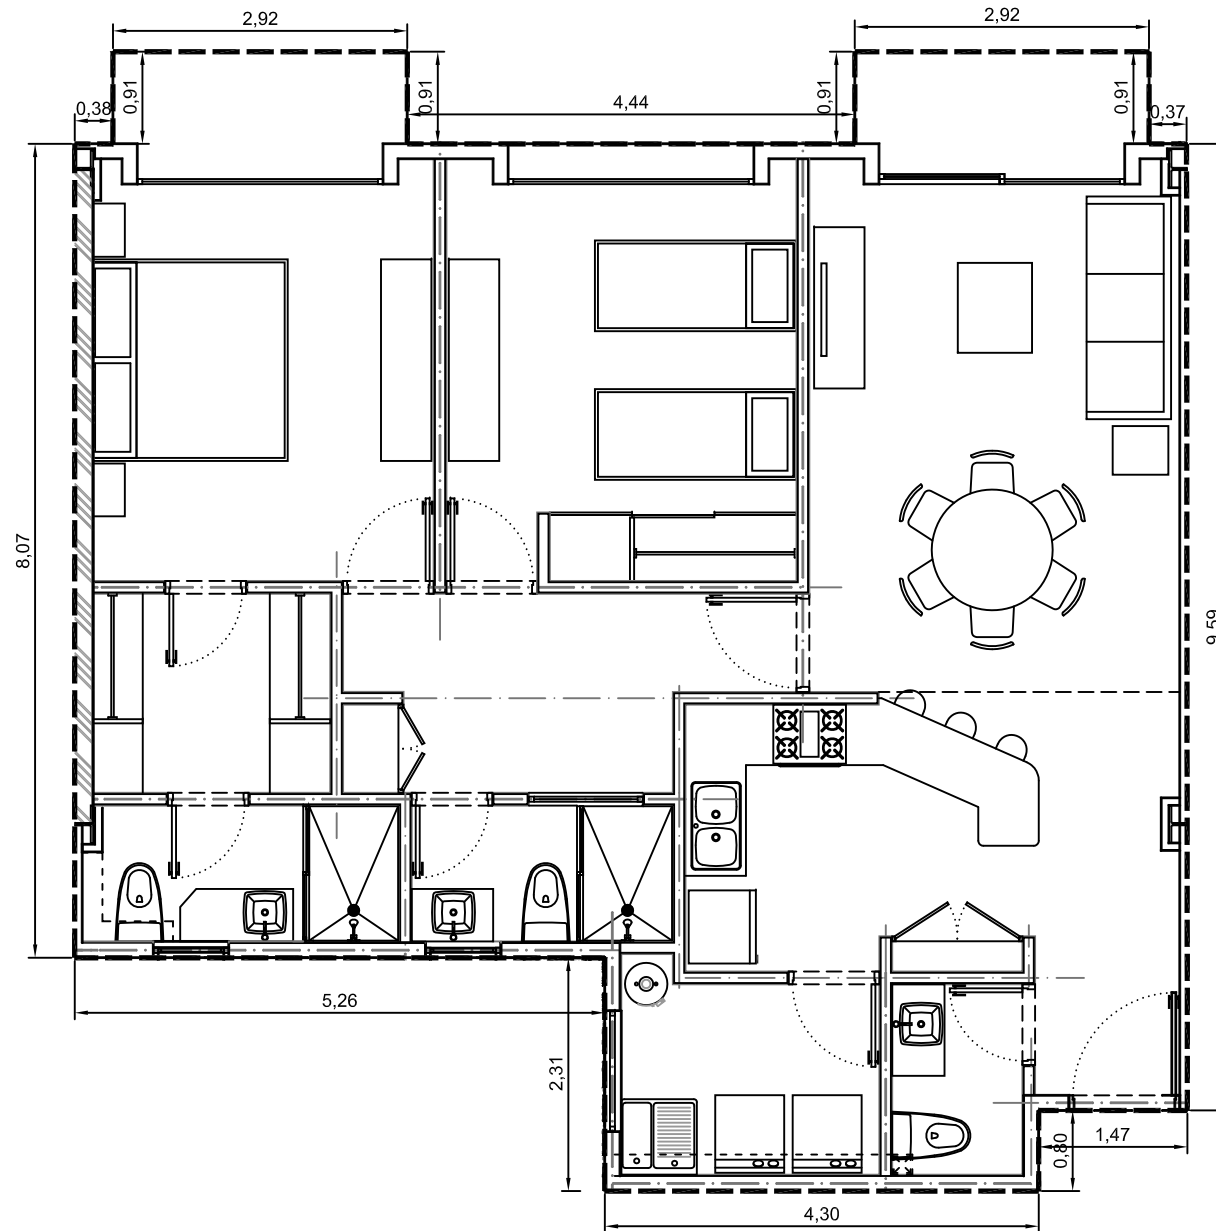

Area interior: 101.35 m²
Area balcón: 6.04m²
Area total: 107.39m²

Escala: 1:75

Departamento 2103-08 - Edificio 2 - Piso 3
Villa Bosque