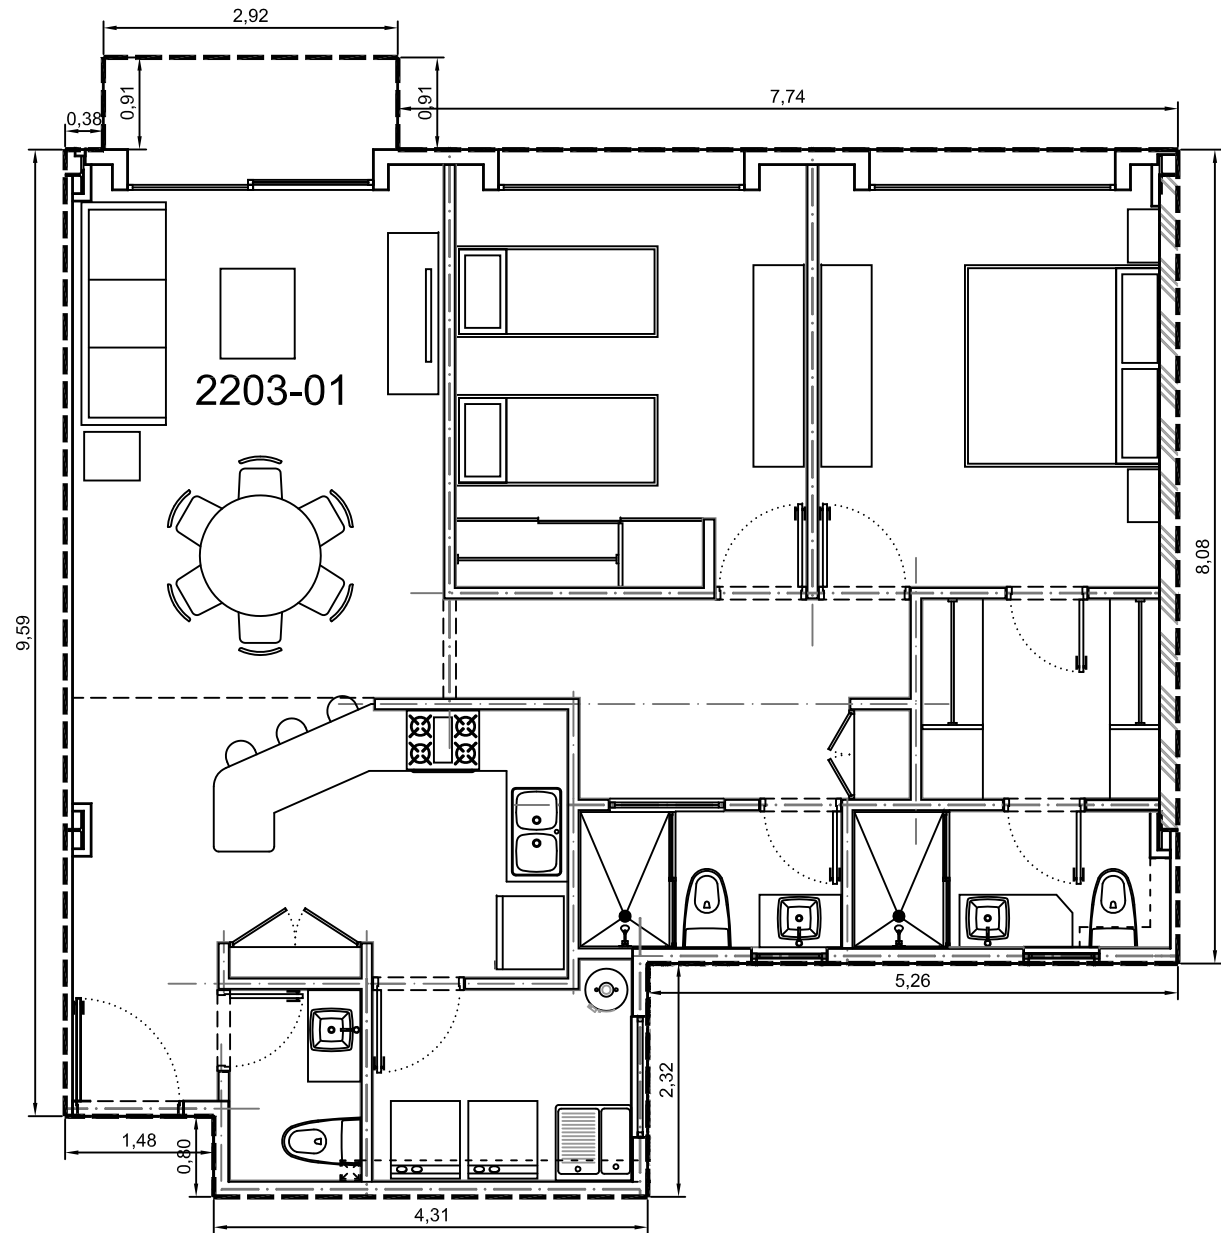

Area interior: 101.35m<sup>2</sup>  
Area balcón: 2.67m<sup>2</sup>  
Area total: 104.02m<sup>2</sup>

Escala: 1:75

Departamento 2203-01 - Edificio 2 - Piso 3  
Villa Bosque