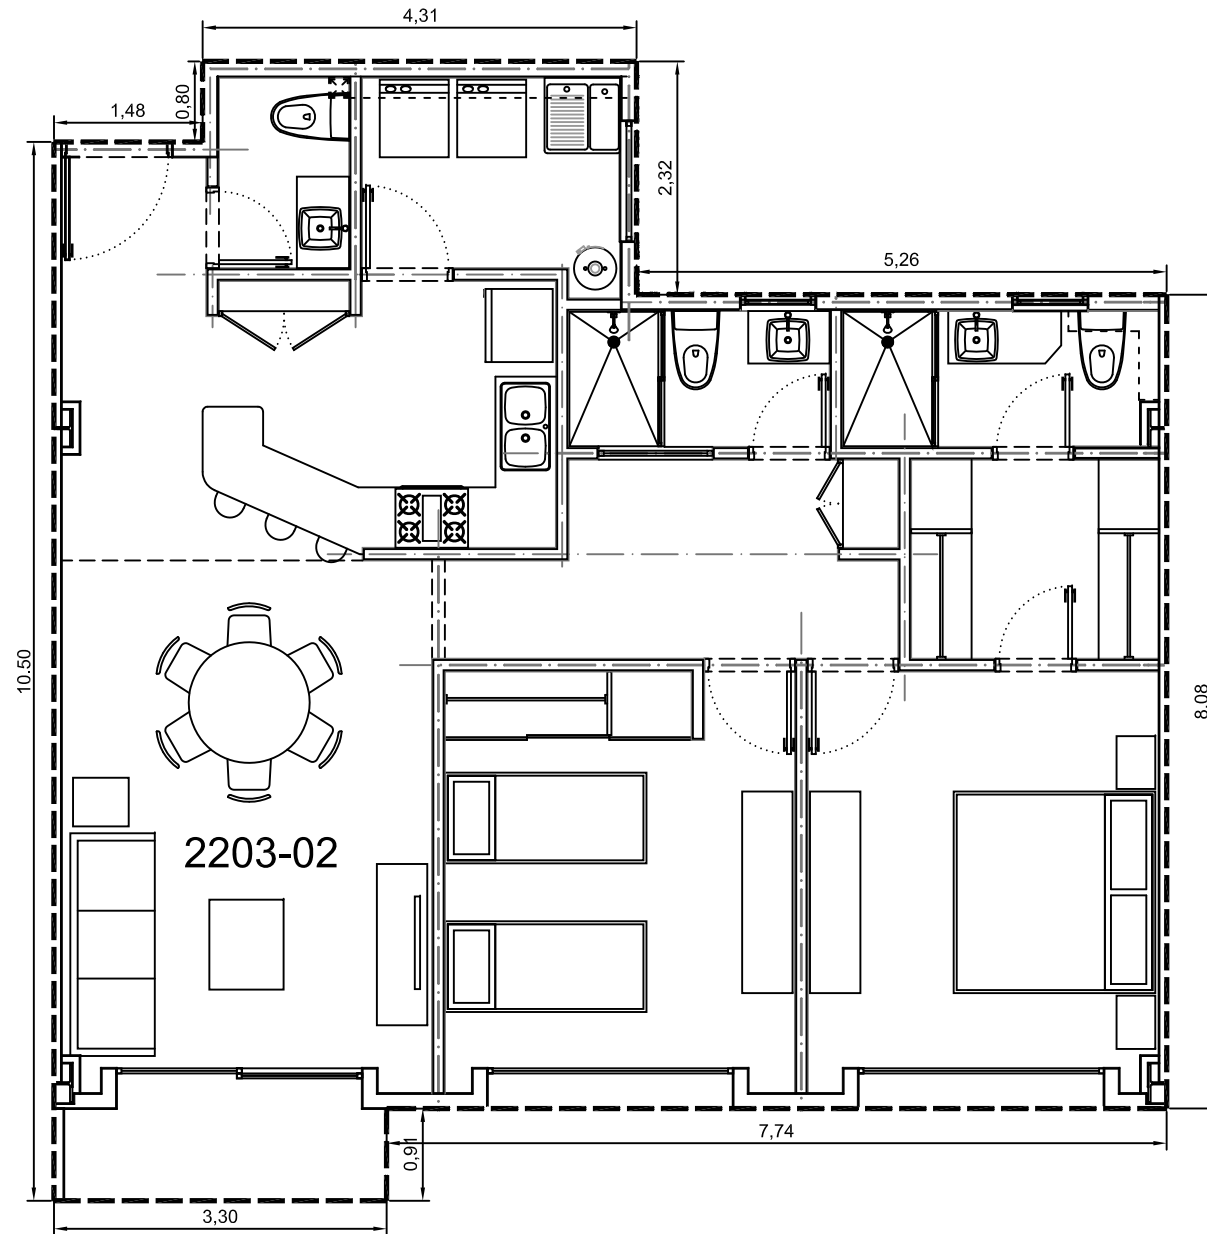

Area interior: 101.35m²
Area balcón: 2.67m²
Area total: 104.02m²

Escala: 1:75

Departamento 2203-02 - Edificio 2 - Piso 3
Villa Bosque