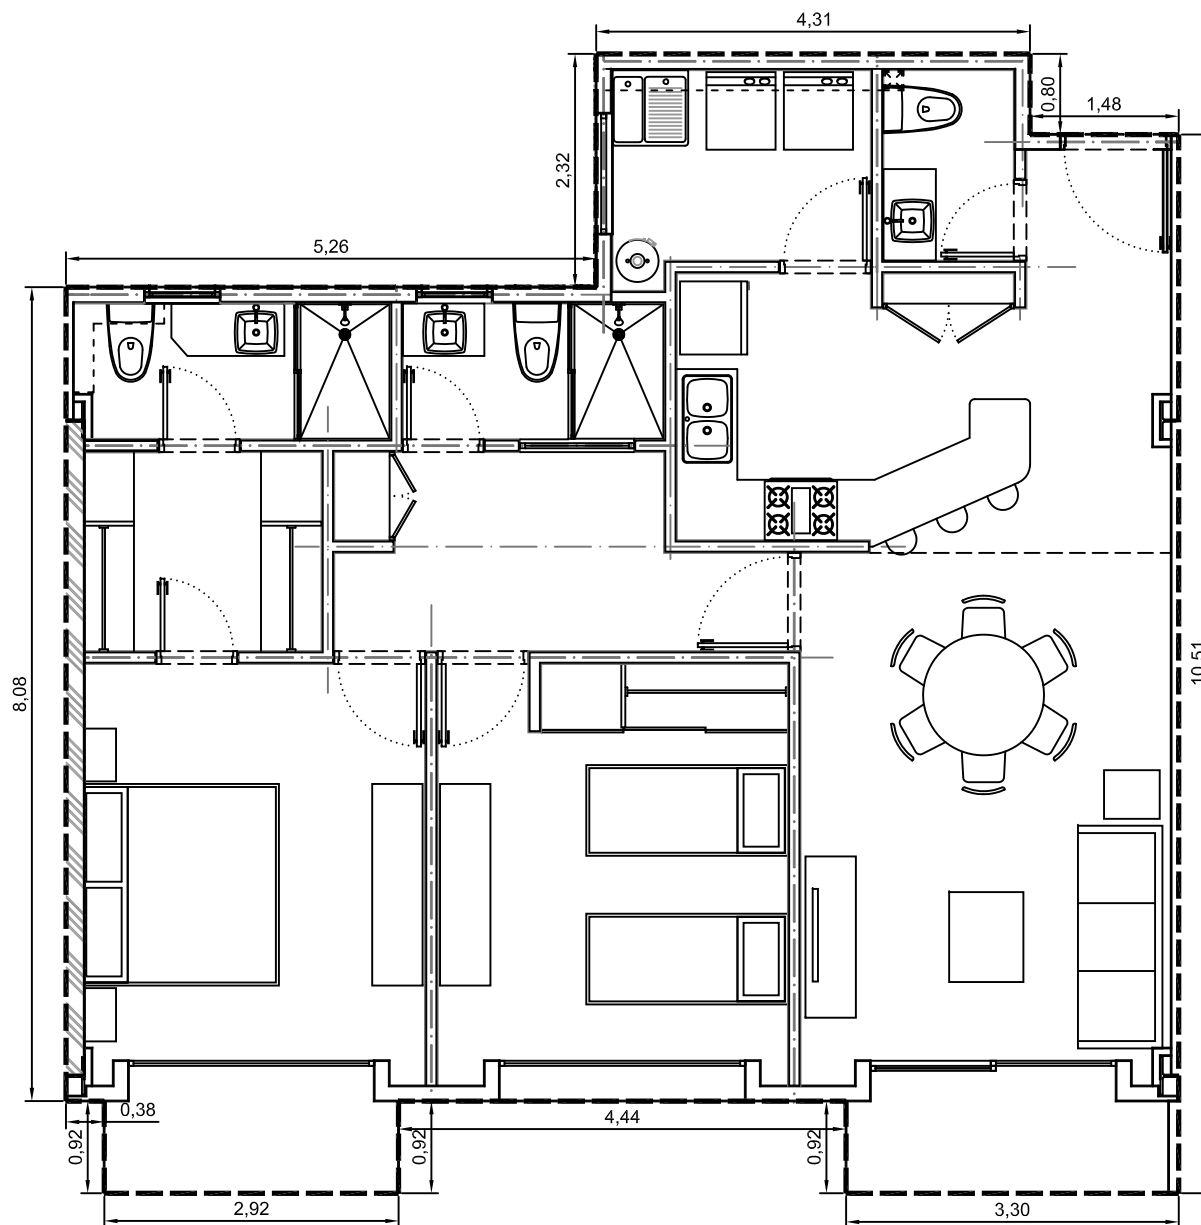

Area interior: 101.35m<sup>2</sup>  
Area balcón: 6.04m<sup>2</sup>  
Area total: 107.39m<sup>2</sup>

Escala: 1:75

Departamento 2203-03 - Edificio 2 - Piso 3  
Villa Bosque