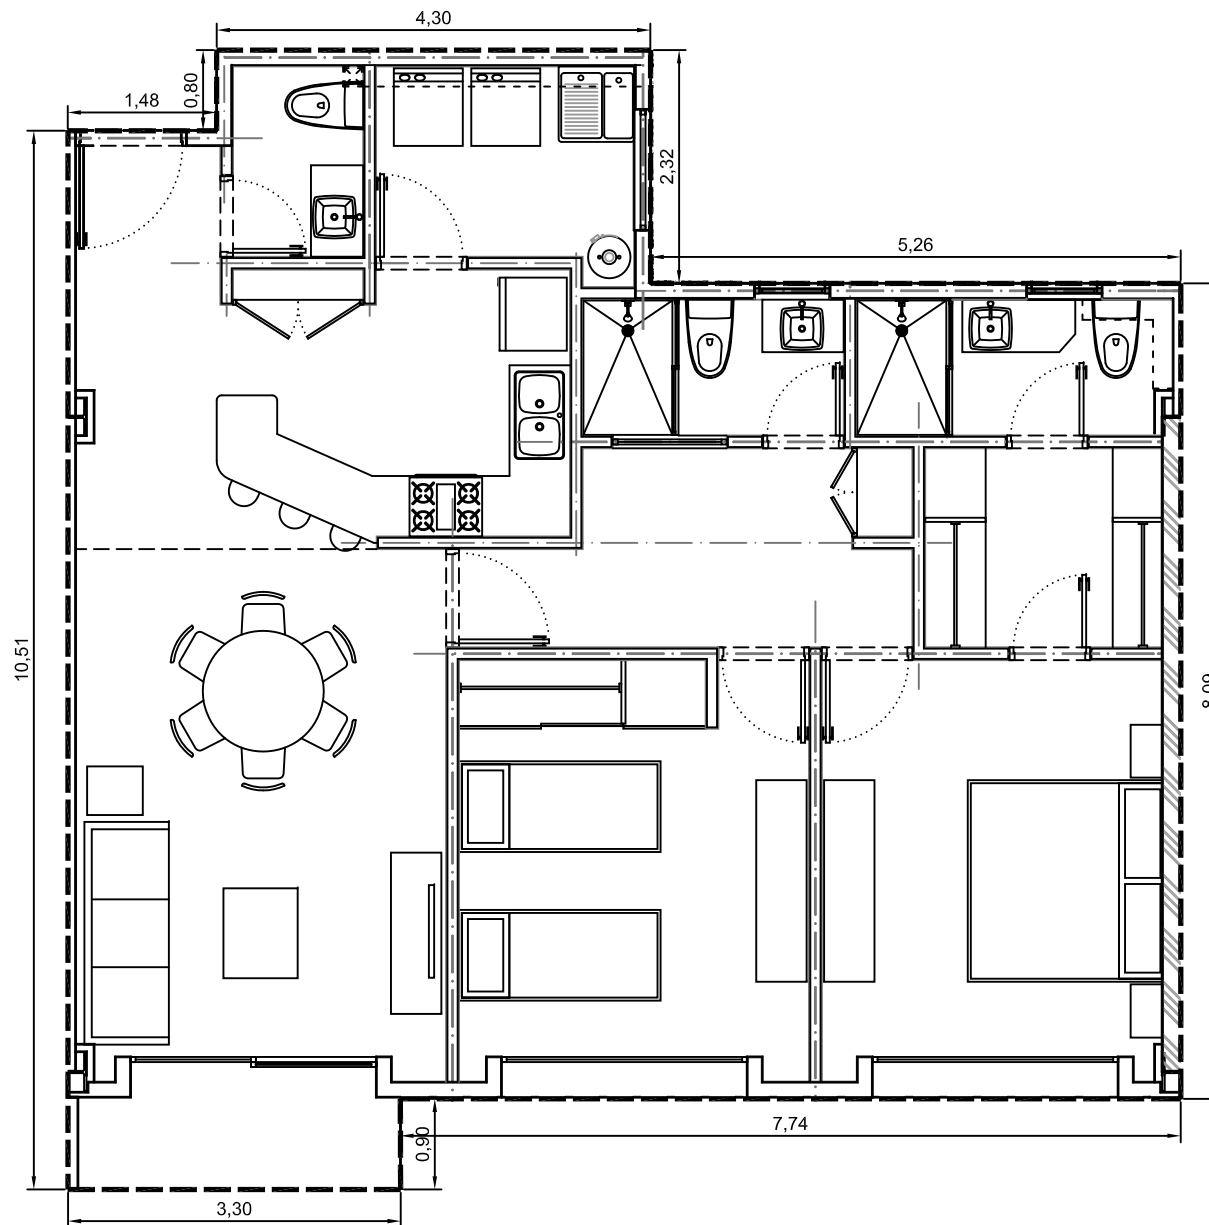

Area interior: 101.35m<sup>2</sup>  
Area balcón: 2.67m<sup>2</sup>  
Area total: 104.02m<sup>2</sup>

Escala: 1:75

Departamento 2203-04 - Edificio 2 - Piso 3  
Villa Bosque