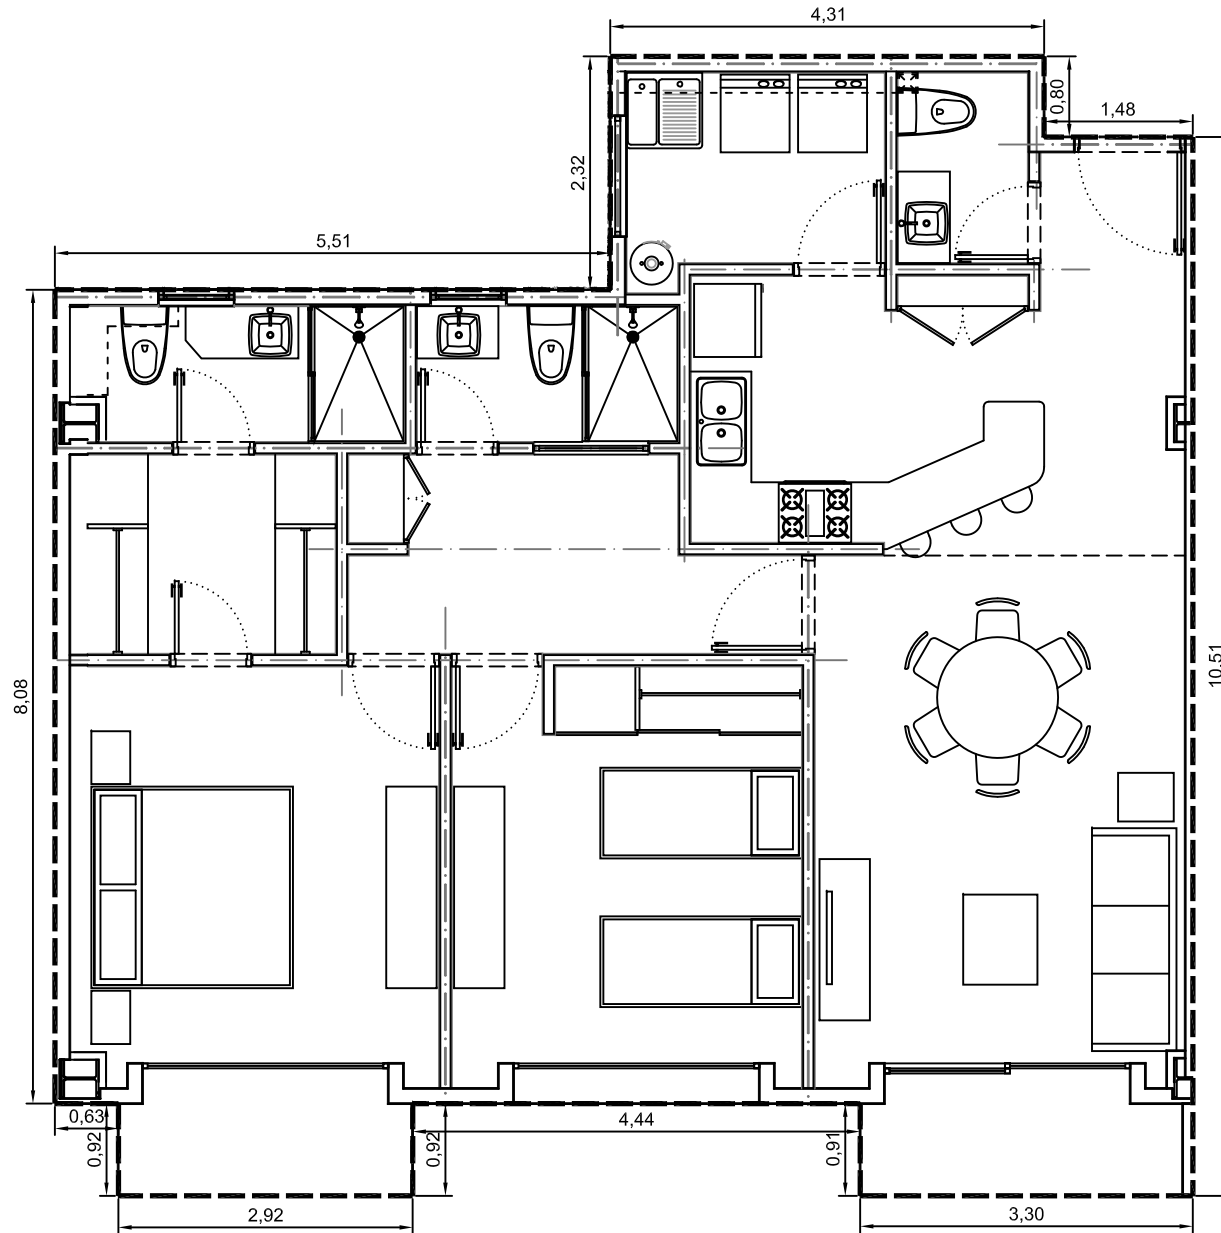

Area interior: 101.35m²
Area balcón: 6.04m²
Area total: 107.39m²

Escala: 1:75

Departamento 2203-05 - Edificio 2 - Piso 3
Villa Bosque