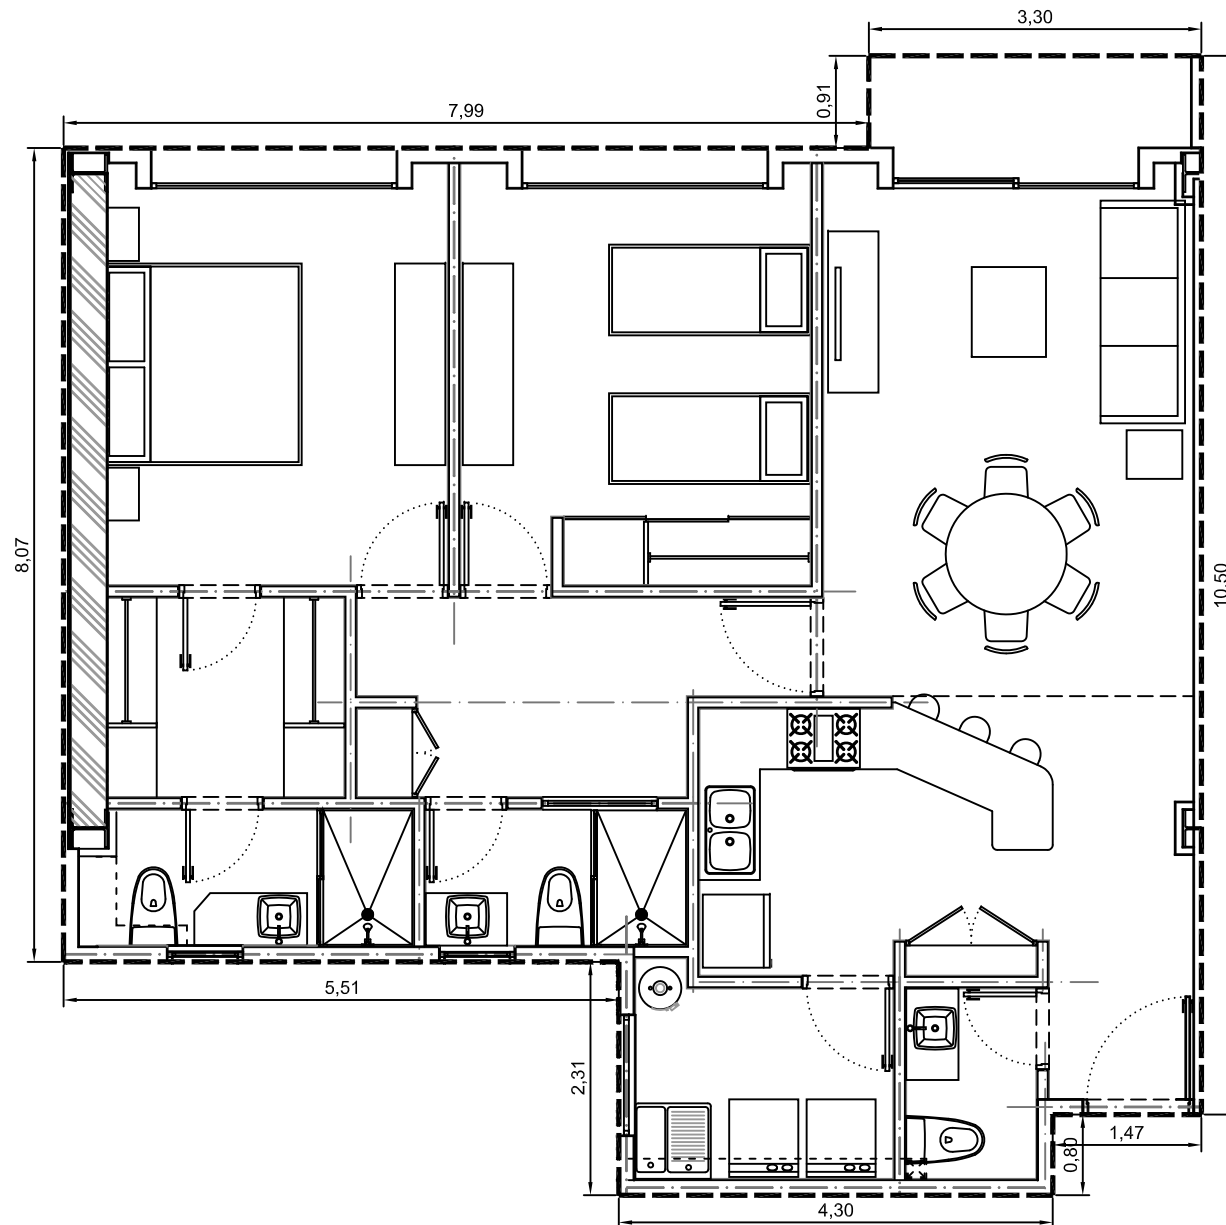

Area interior: 101.35m²
Area balcón: 2.67m²
Area total: 104.02m²

Escala: 1:75

Departamento 2203-06 - Edificio 2 - Piso 3
Villa Bosque