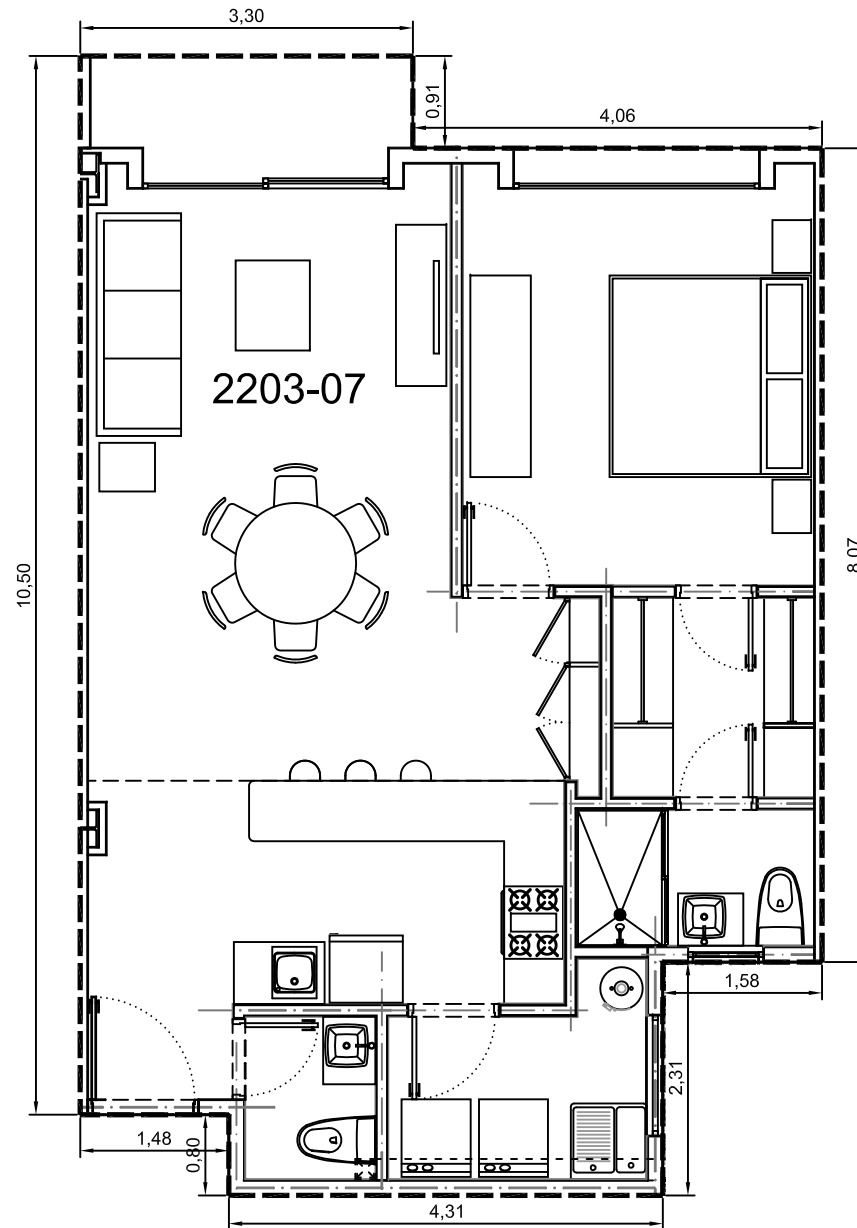

Area interior: 71.632
Area balcón: 2.67m2
Area total: 74.30m2

Escala: 1:75

Departamento 2203-07 - Edificio 2 - Piso 3
Villa Bosque