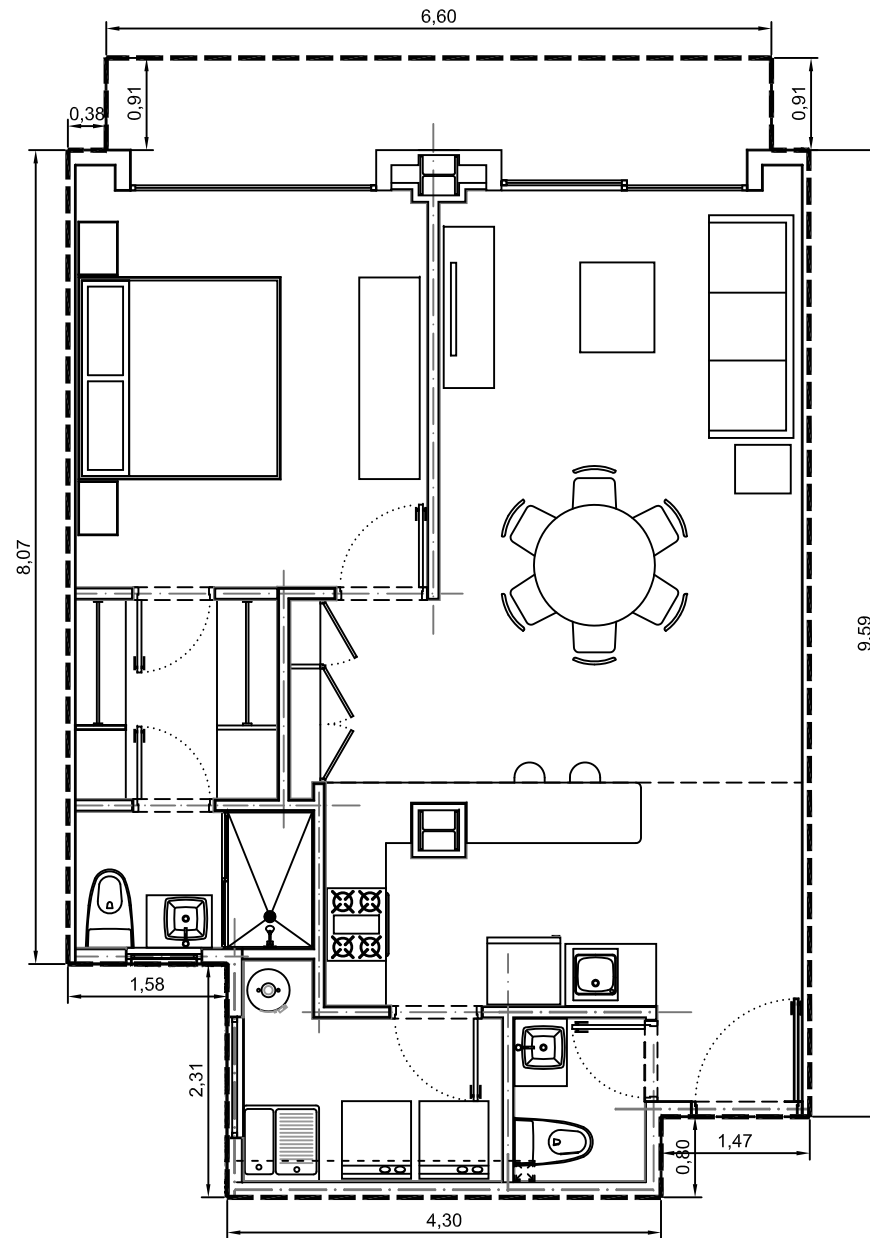

Area interior: 71.63 m²
Area balcón: 6.04m²
Area total: 77.67m²

Escala: 1:75

Departamento 2203-08 - Edificio 2 - Piso 3
Villa Bosque