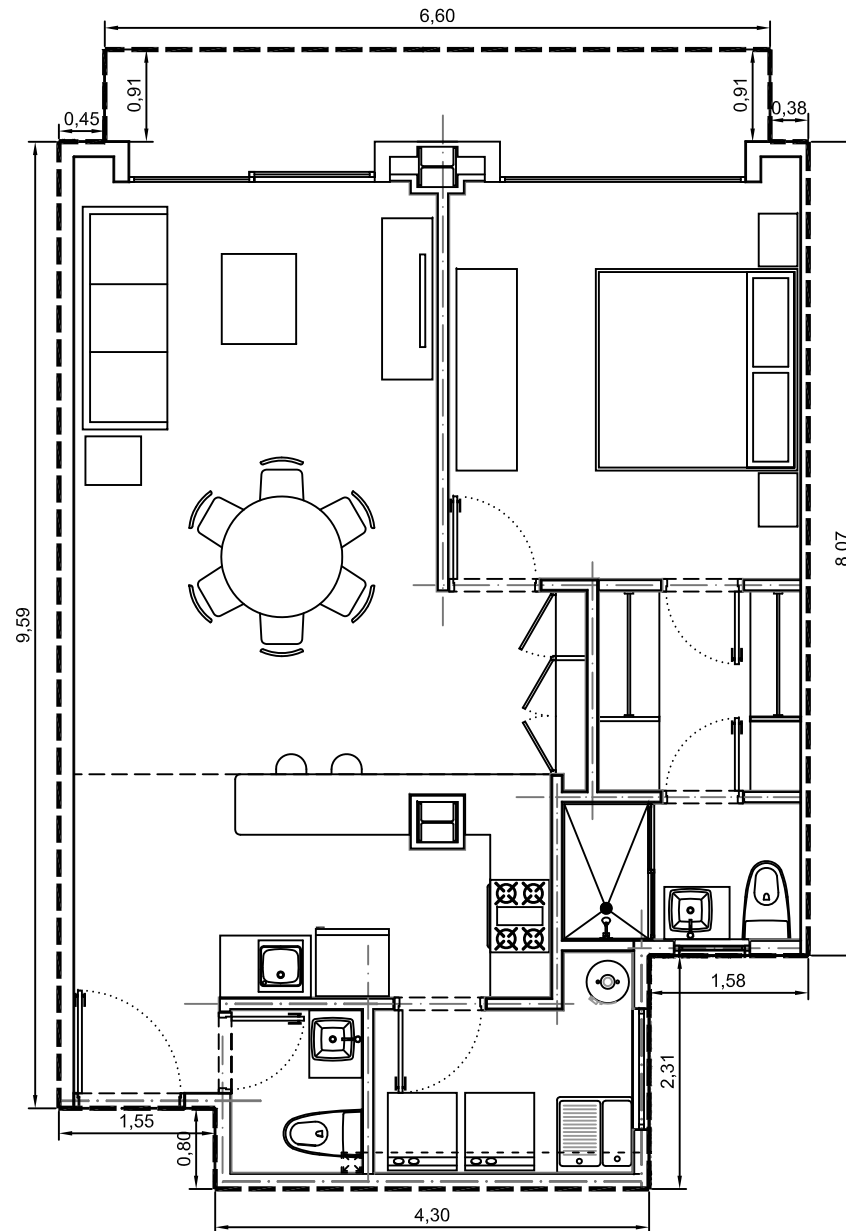

Area interior: 71.63m²
Area balcón: 6.04m²
Area total: 77.67m²

Escala: 1:75

Departamento 2104-01 - Edificio 2 - Piso 4
Villa Bosque