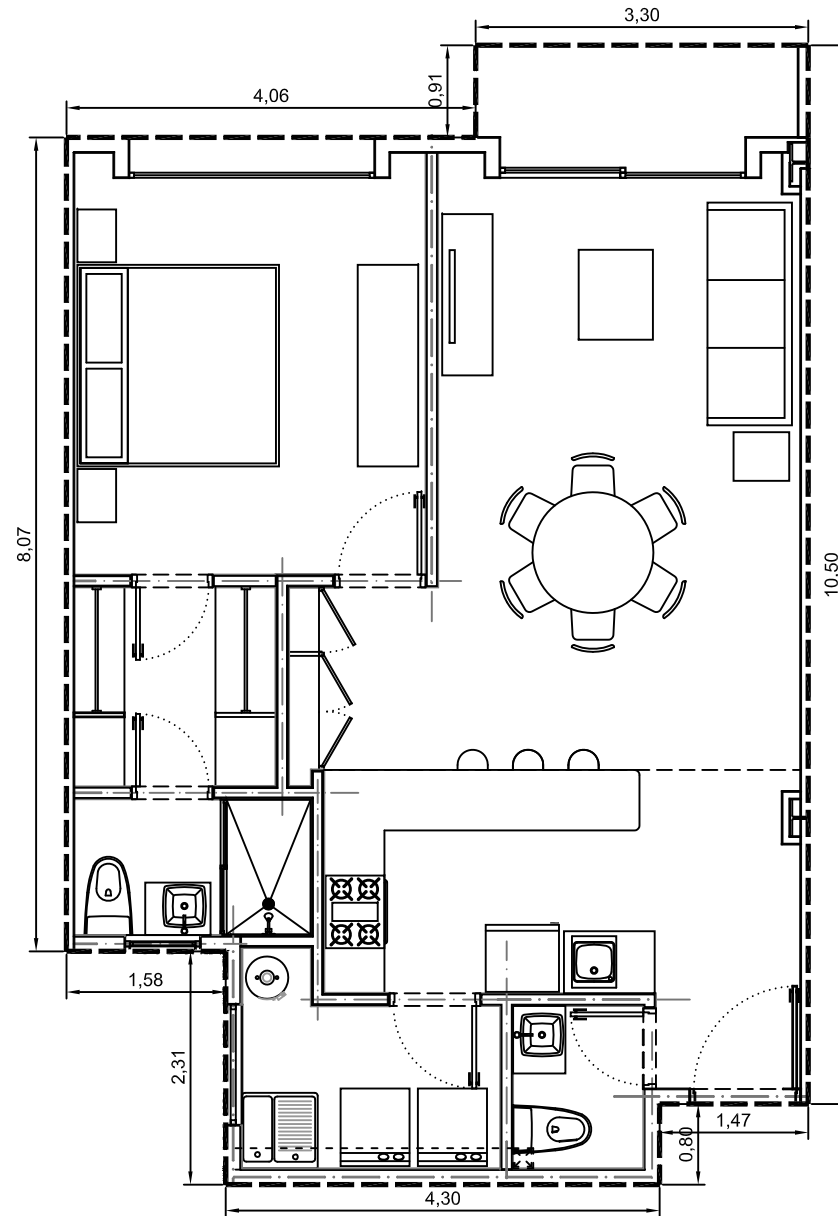

Area interior: 71.63m²

Area balcón: 2.67m²

Area total: 74.30m²

Escala: 1:75

Departamento 2104-02 - Edificio 2 - Piso 4
Villa Bosque