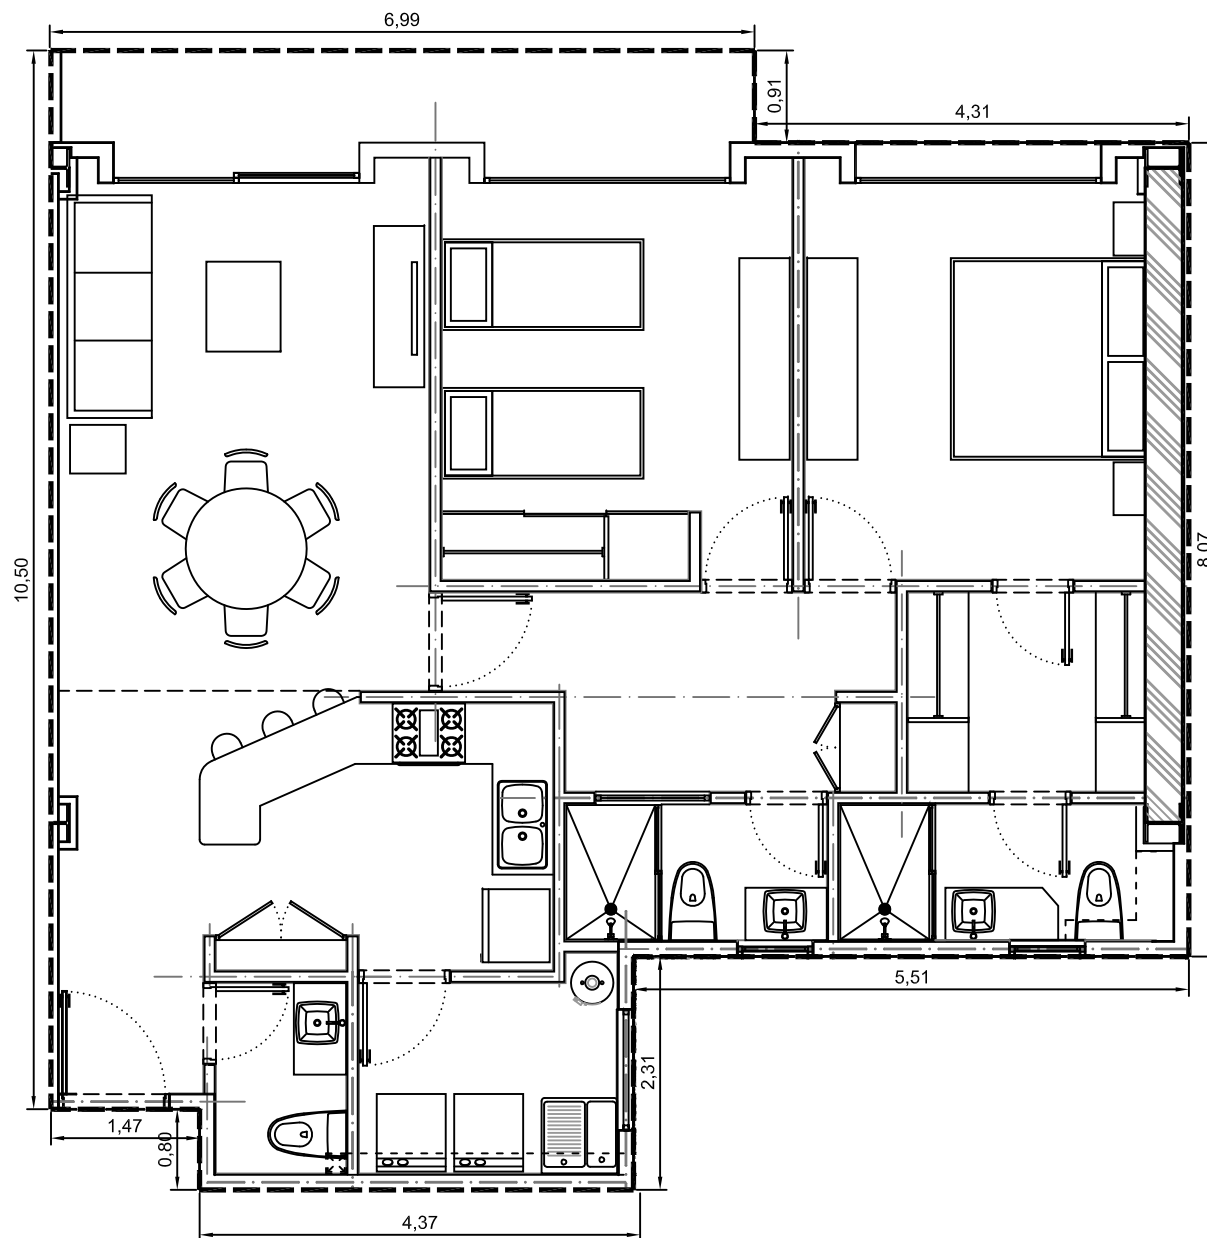

Area interior: 101.35m²
Area balcón: 6.04m²
Area total: 107.39m²

Escala: 1:75

Departamento 2104-03 - Edificio 2 - Piso 4
Villa Bosque