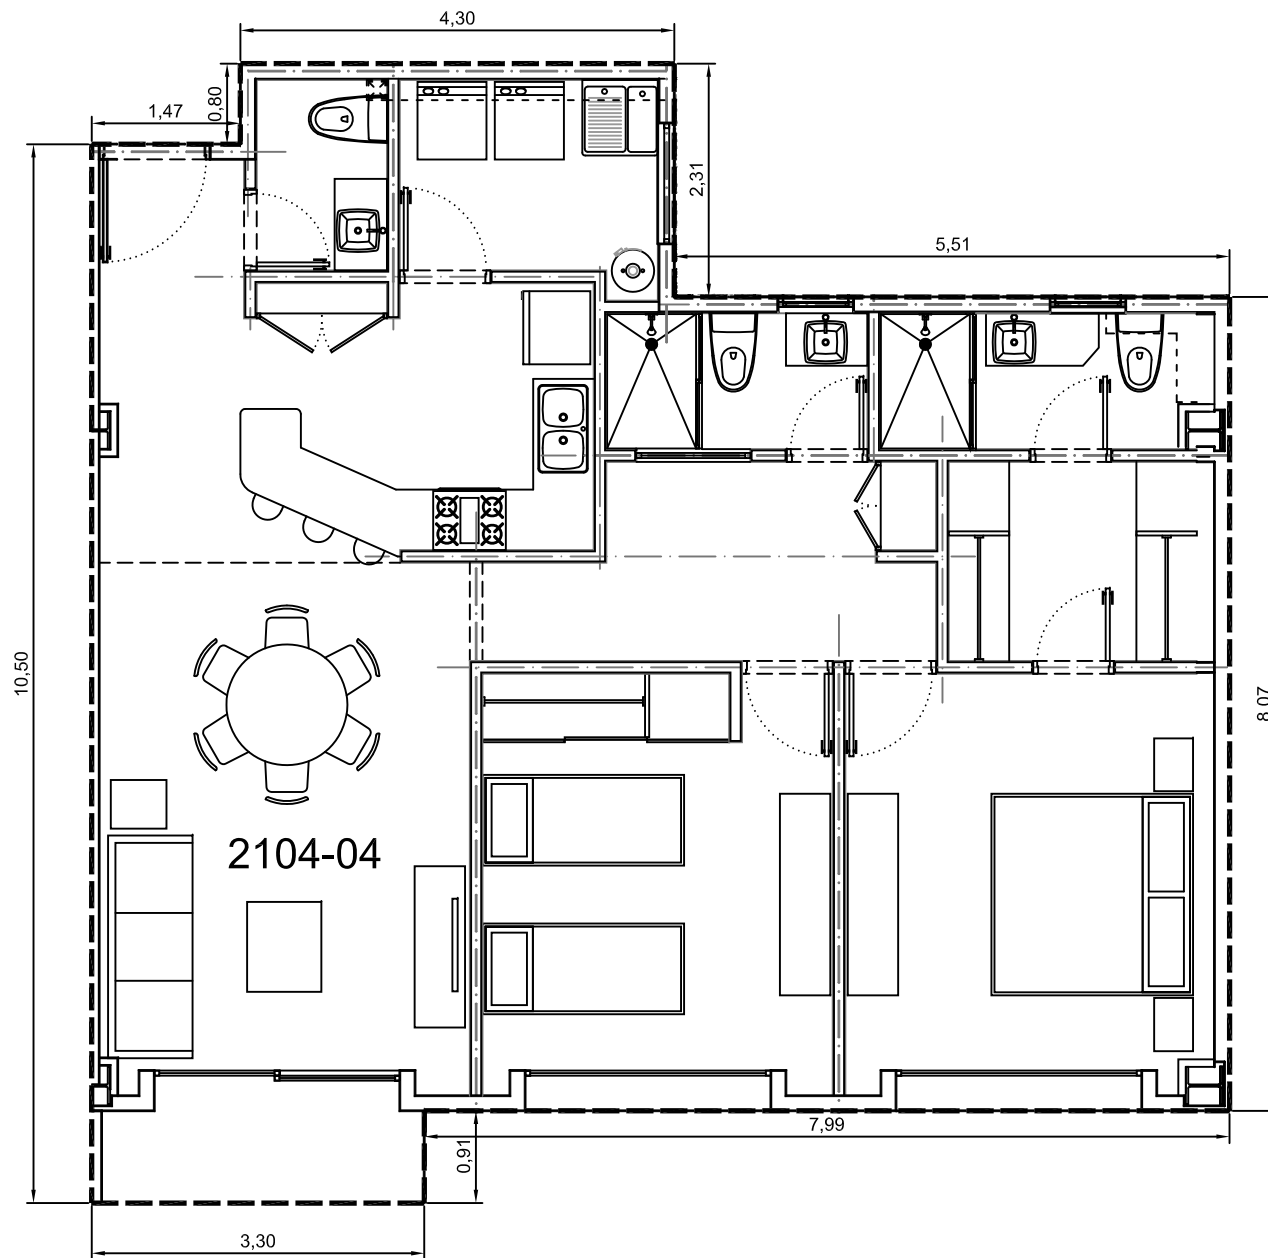

Area interior: 101.35m<sup>2</sup>  
Area balcón: 2.67m<sup>2</sup>  
Area total: 104.02m<sup>2</sup>

Escala: 1:75

Departamento 2104-04 - Edificio 2 - Piso 4  
Villa Bosque