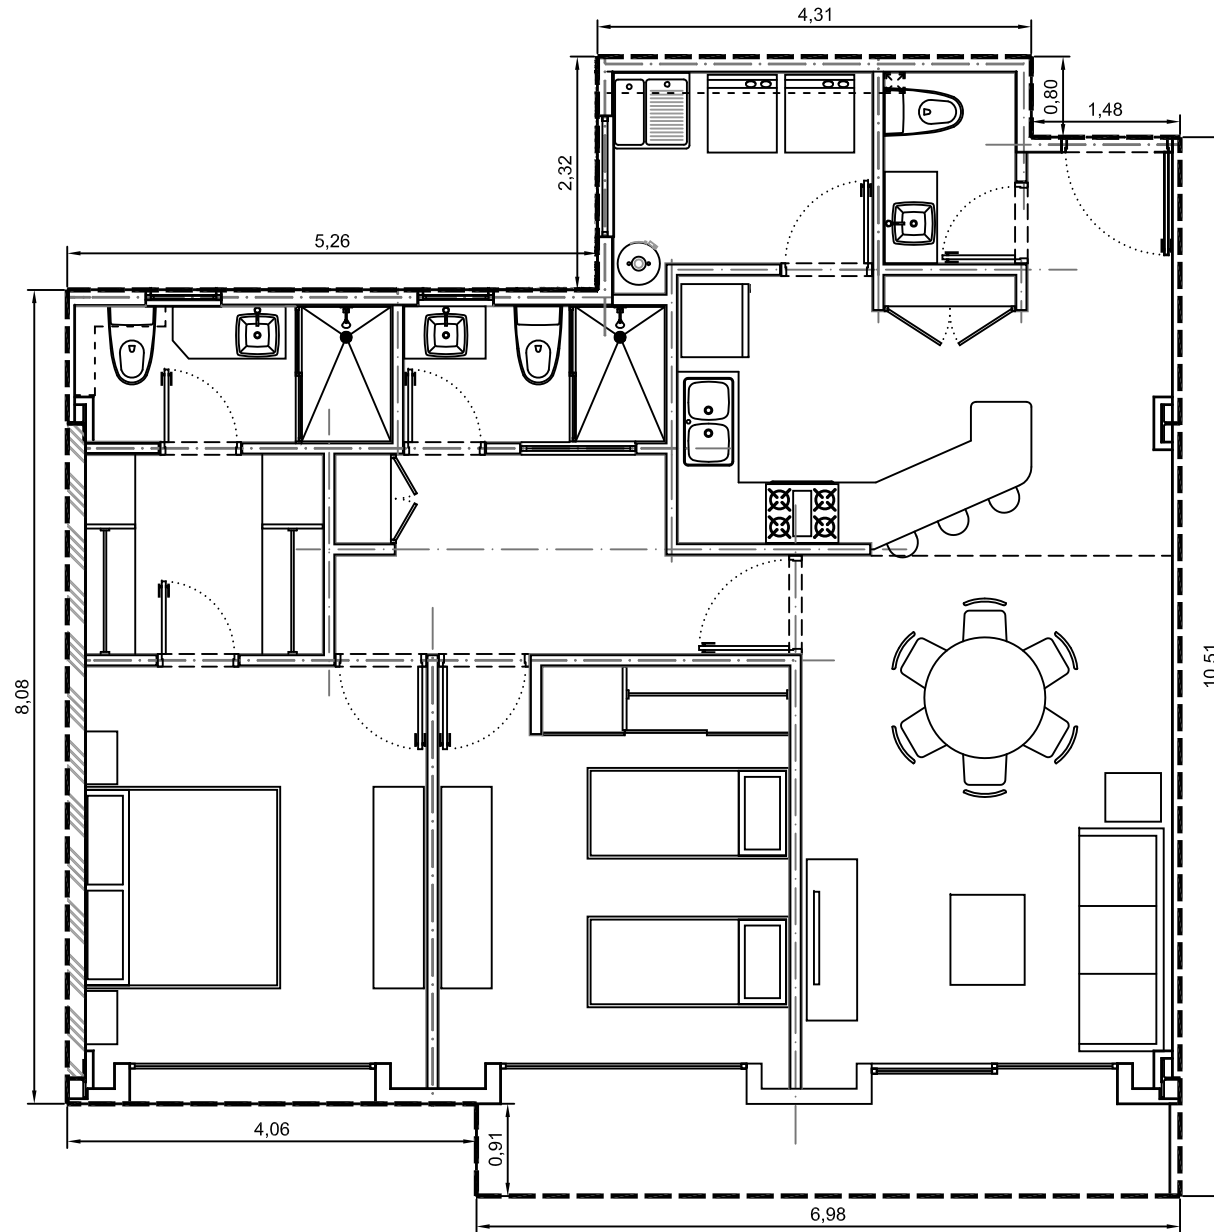

Area interior: 101.35m²
Area balcón: 6.04m²
Area total: 107.39m²

Escala: 1:75

Departamento 2104-05 - Edificio 2 - Piso 4
Villa Bosque