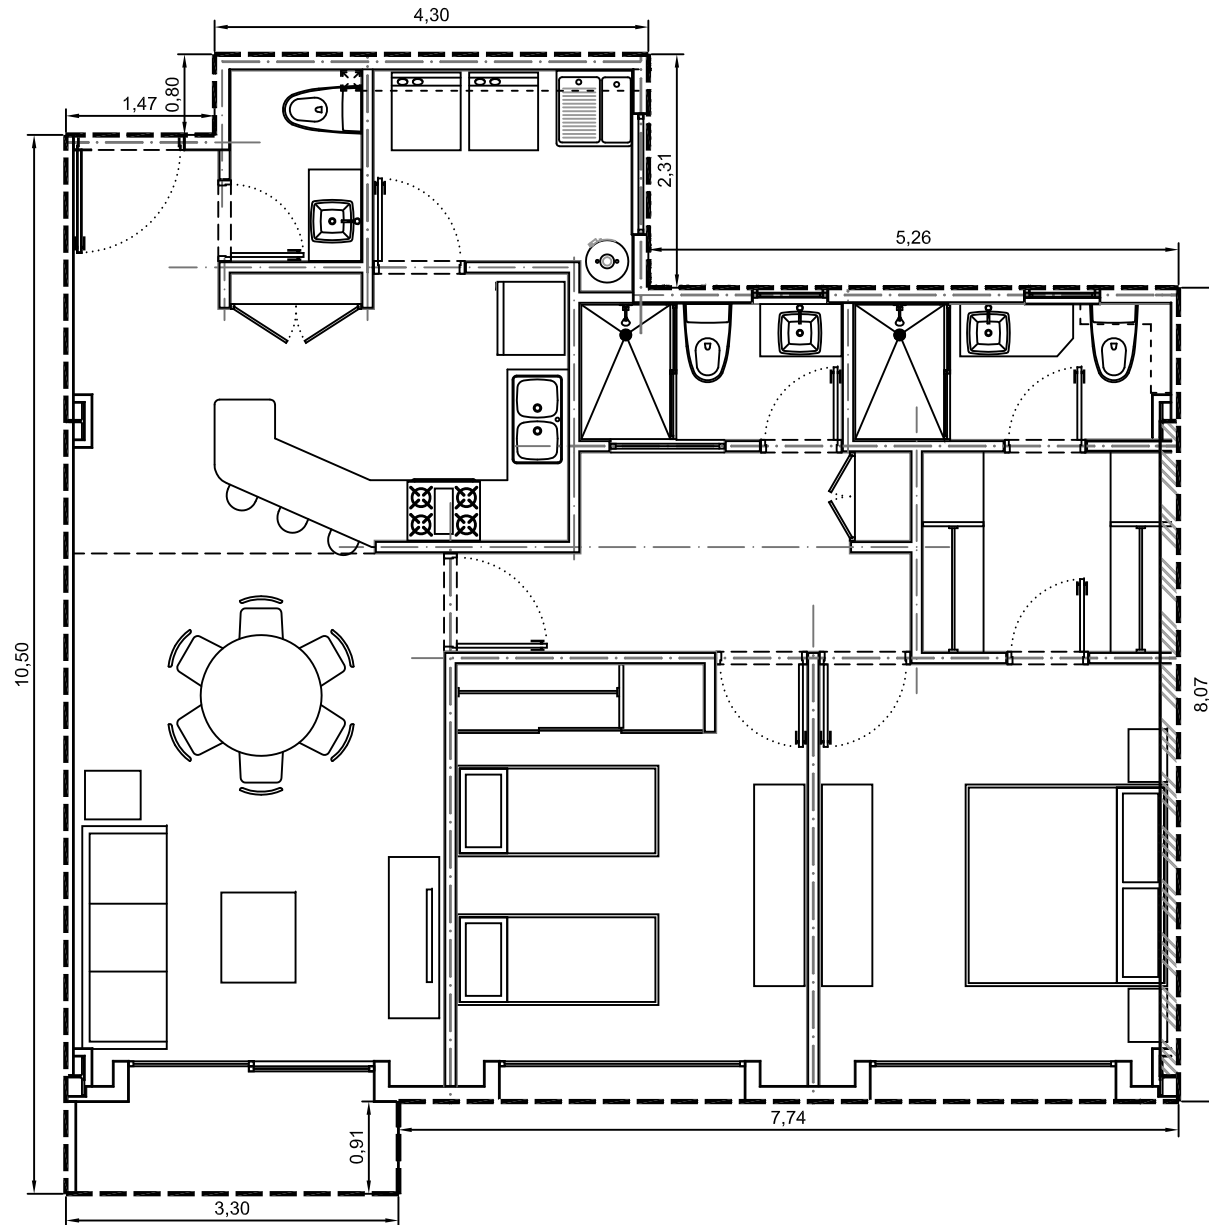

Area interior: 101.35m²
Area balcón: 2.67m²
Area total: 104.02m²

Escala: 1:75

Departamento 2104-06 - Edificio 2 - Piso 4
Villa Bosque