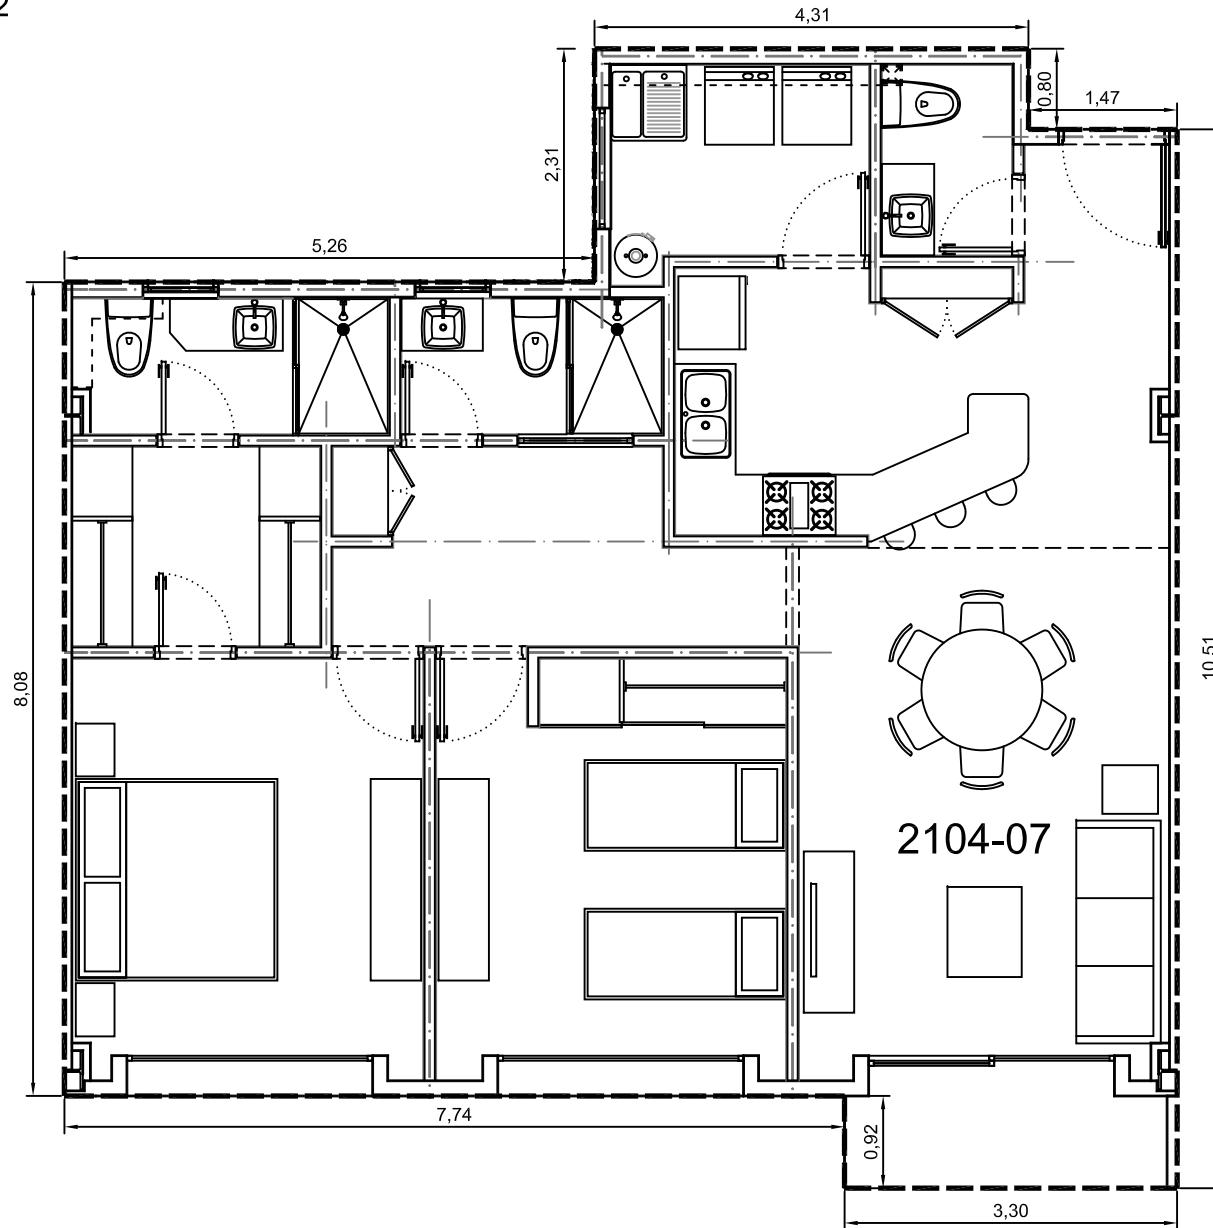

Area interior: 101.35m²

Area balcón: 2.67m²

Area total: 104.02m²

Escala: 1:75

Departamento 2104-07 - Edificio 2 - Piso 4
Villa Bosque