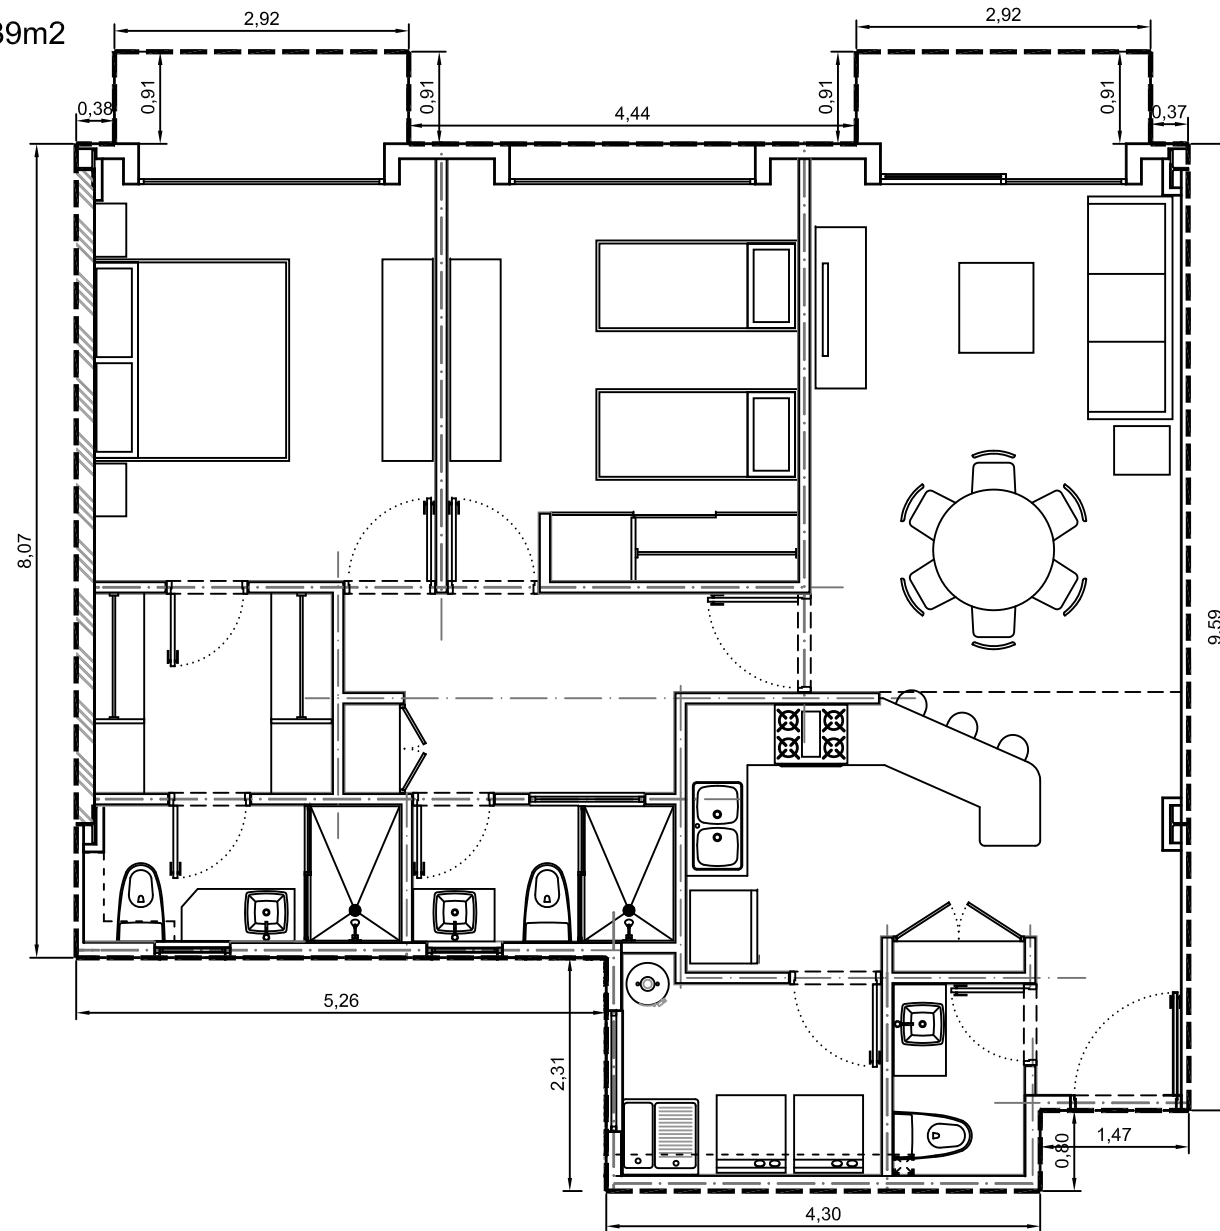

Area interior: 101.35 m²
Area balcón: 6.04m²
Area total: 107.39m²

Escala: 1:75

Departamento 2104-08 - Edificio 2 - Piso 4
Villa Bosque