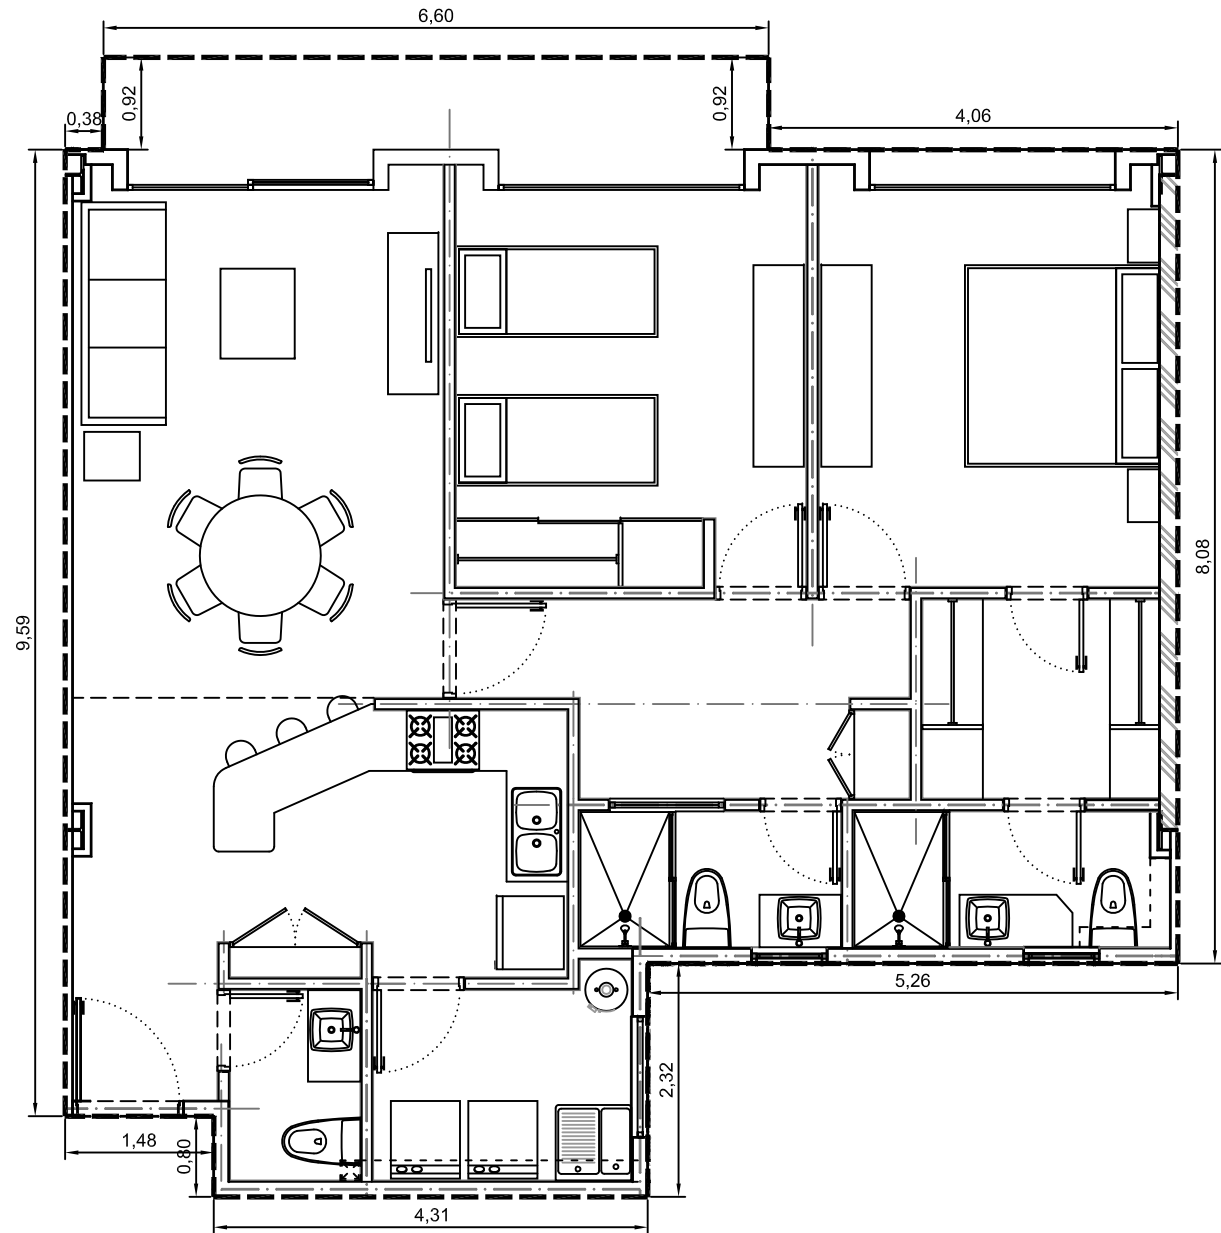

Area interior: 101.35m²
Area balcón: 6.04m²
Area total: 107.39m²

Escala: 1:75

Departamento 2204-01 - Edificio 2 - Piso 4
Villa Bosque