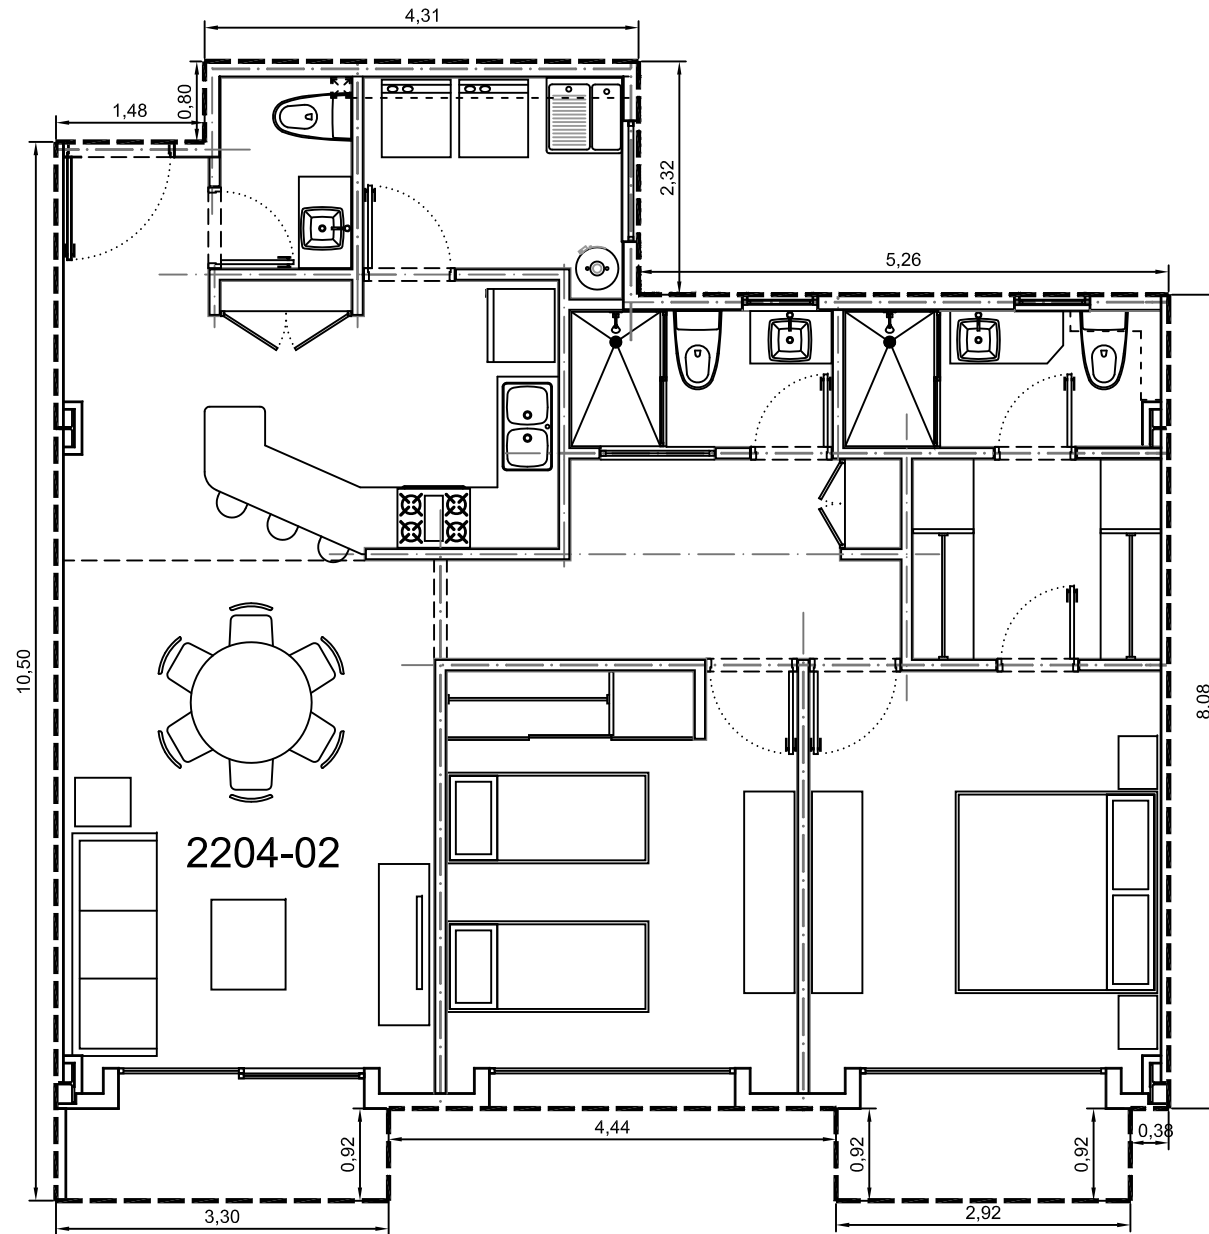

Area interior: 101.35m²
Area balcón: 6.04m²
Area total: 107.39m²

Escala: 1:75

Departamento 2204-02 - Edificio 2 - Piso 4
Villa Bosque